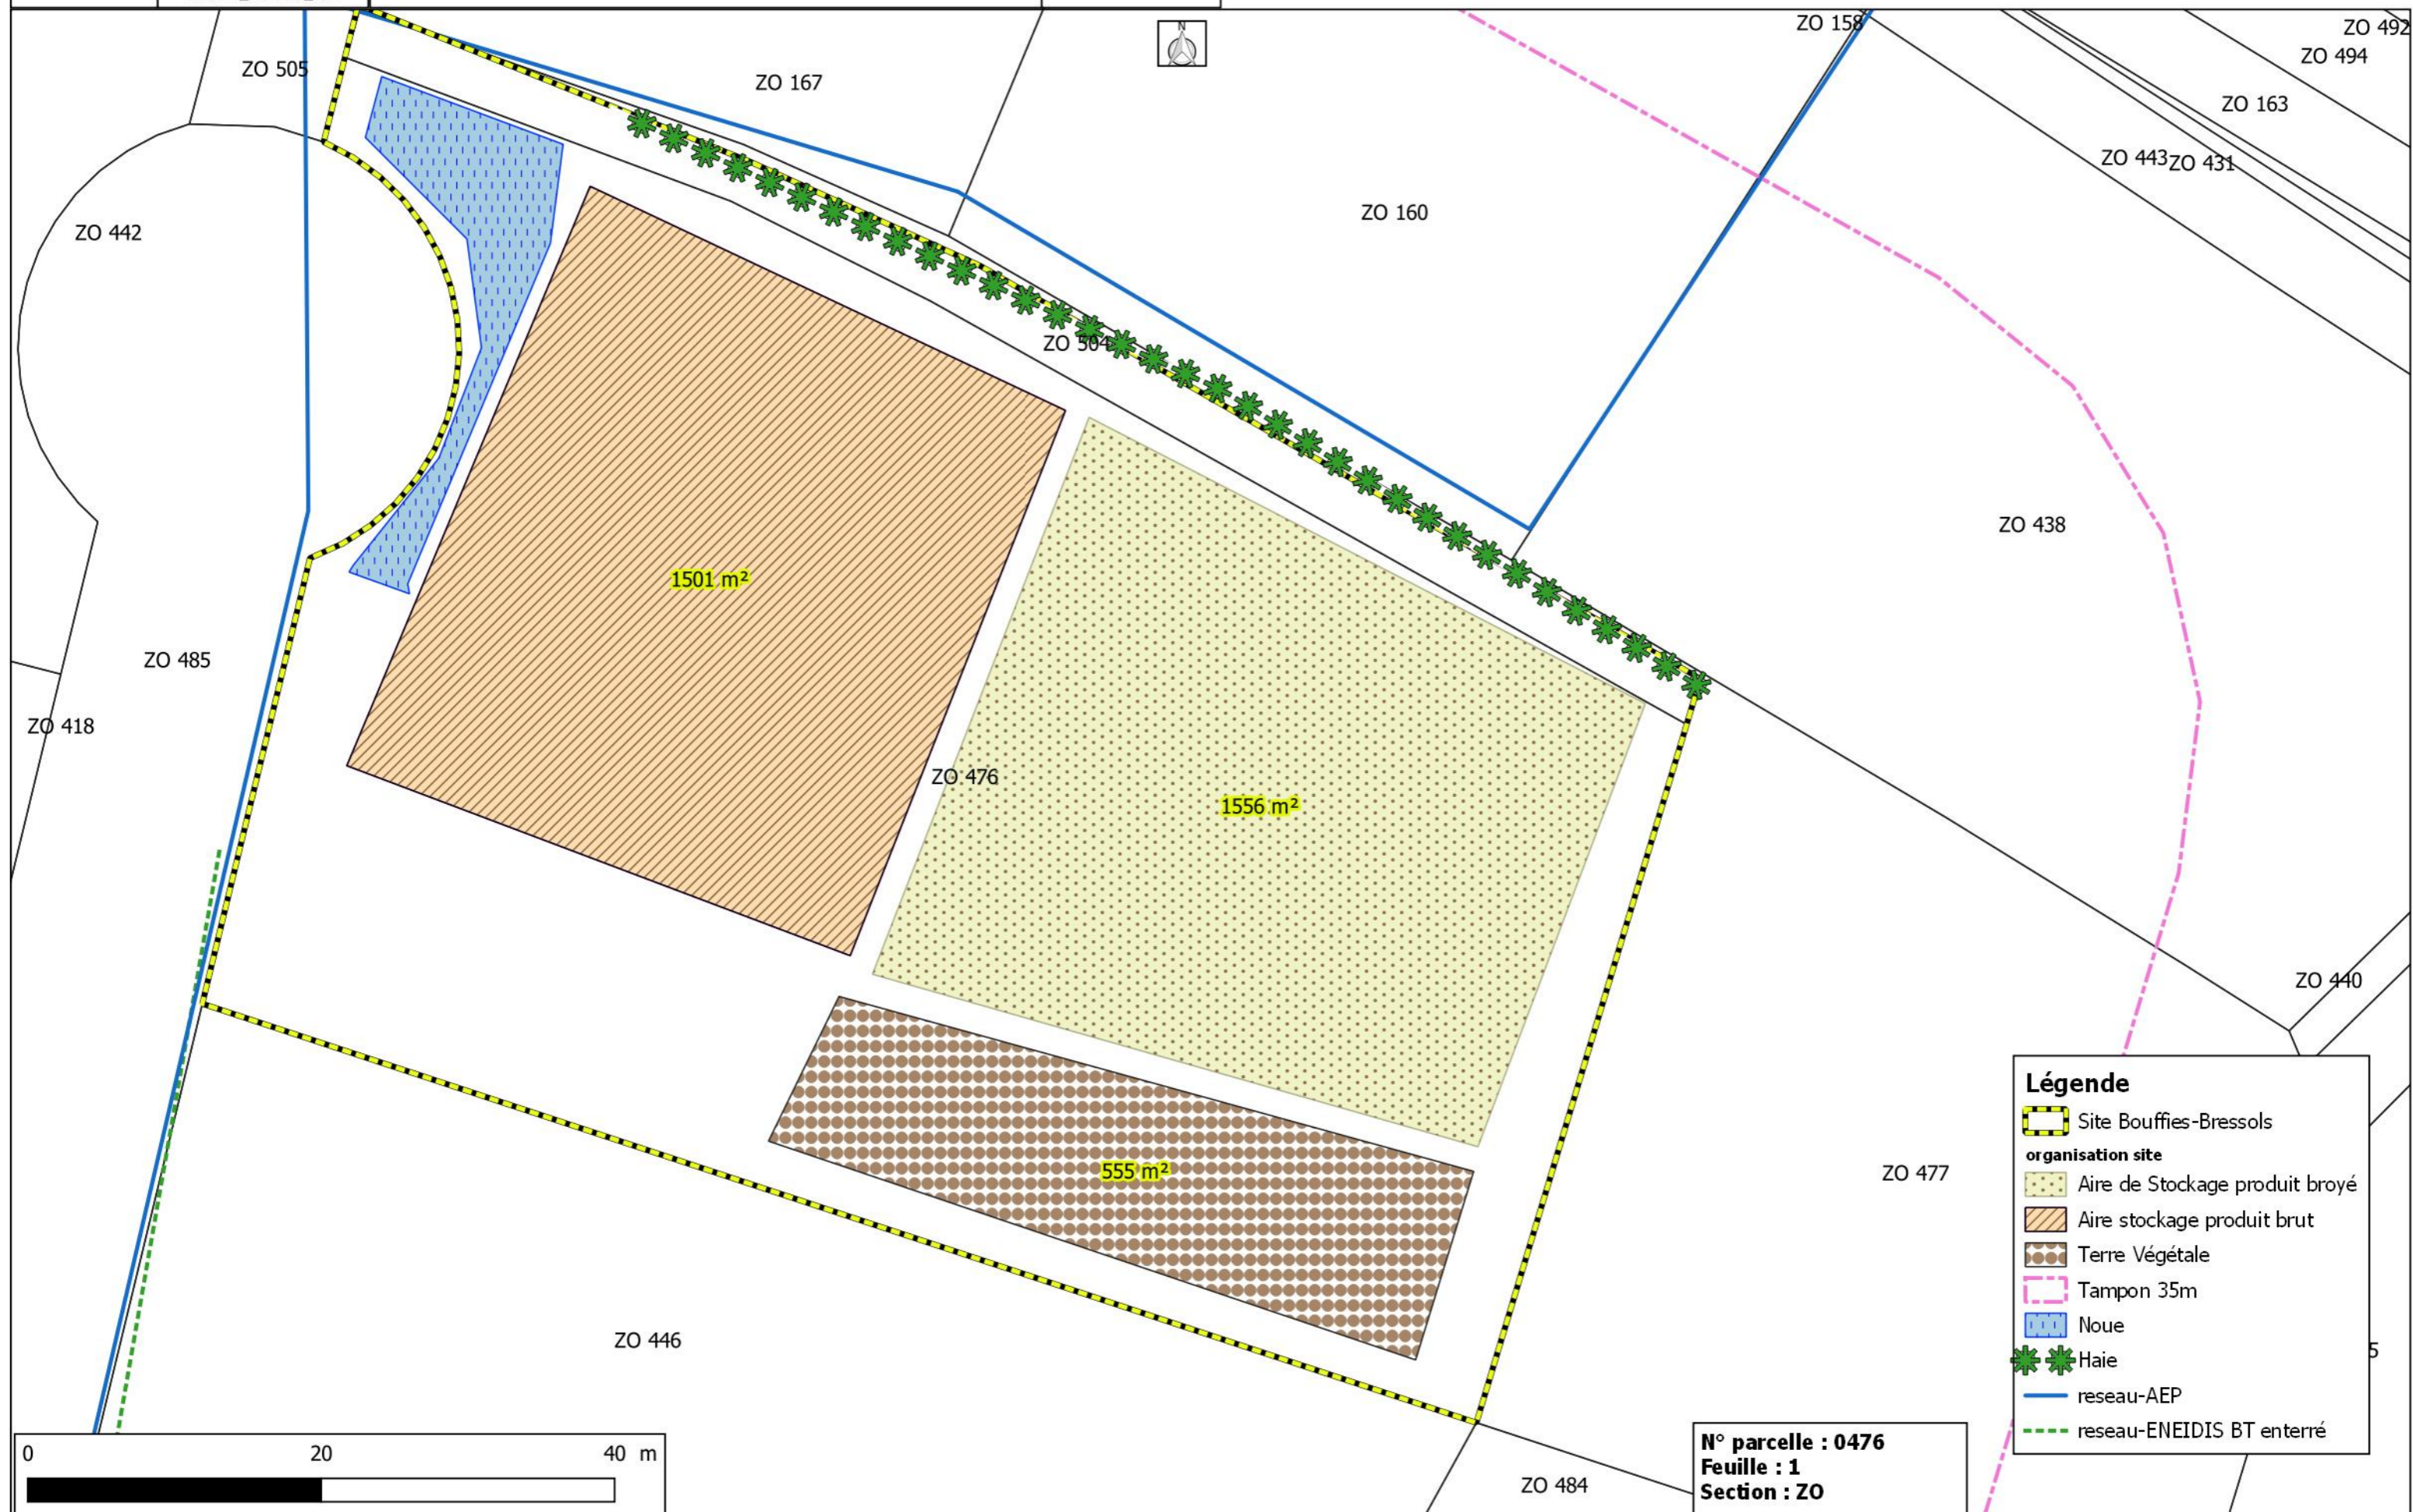

Localisation du Site au 1/400 cadastre

Réalisation : ETEN
Environnement

Source : Extrait
Scan25@IGN, GéoAtlas
SIE AEAG

Légende

- Site Bouffies-Bressols
- organisation site**
- Aire de Stockage produit broyé
- Aire stockage produit brut
- Terre Végétale
- Tampon 35m
- Noue
- Haie
- reseau-AEP
- reseau-ENEIDIS BT enterré

N° parcelle : 0476
Feuille : 1
Section : ZO