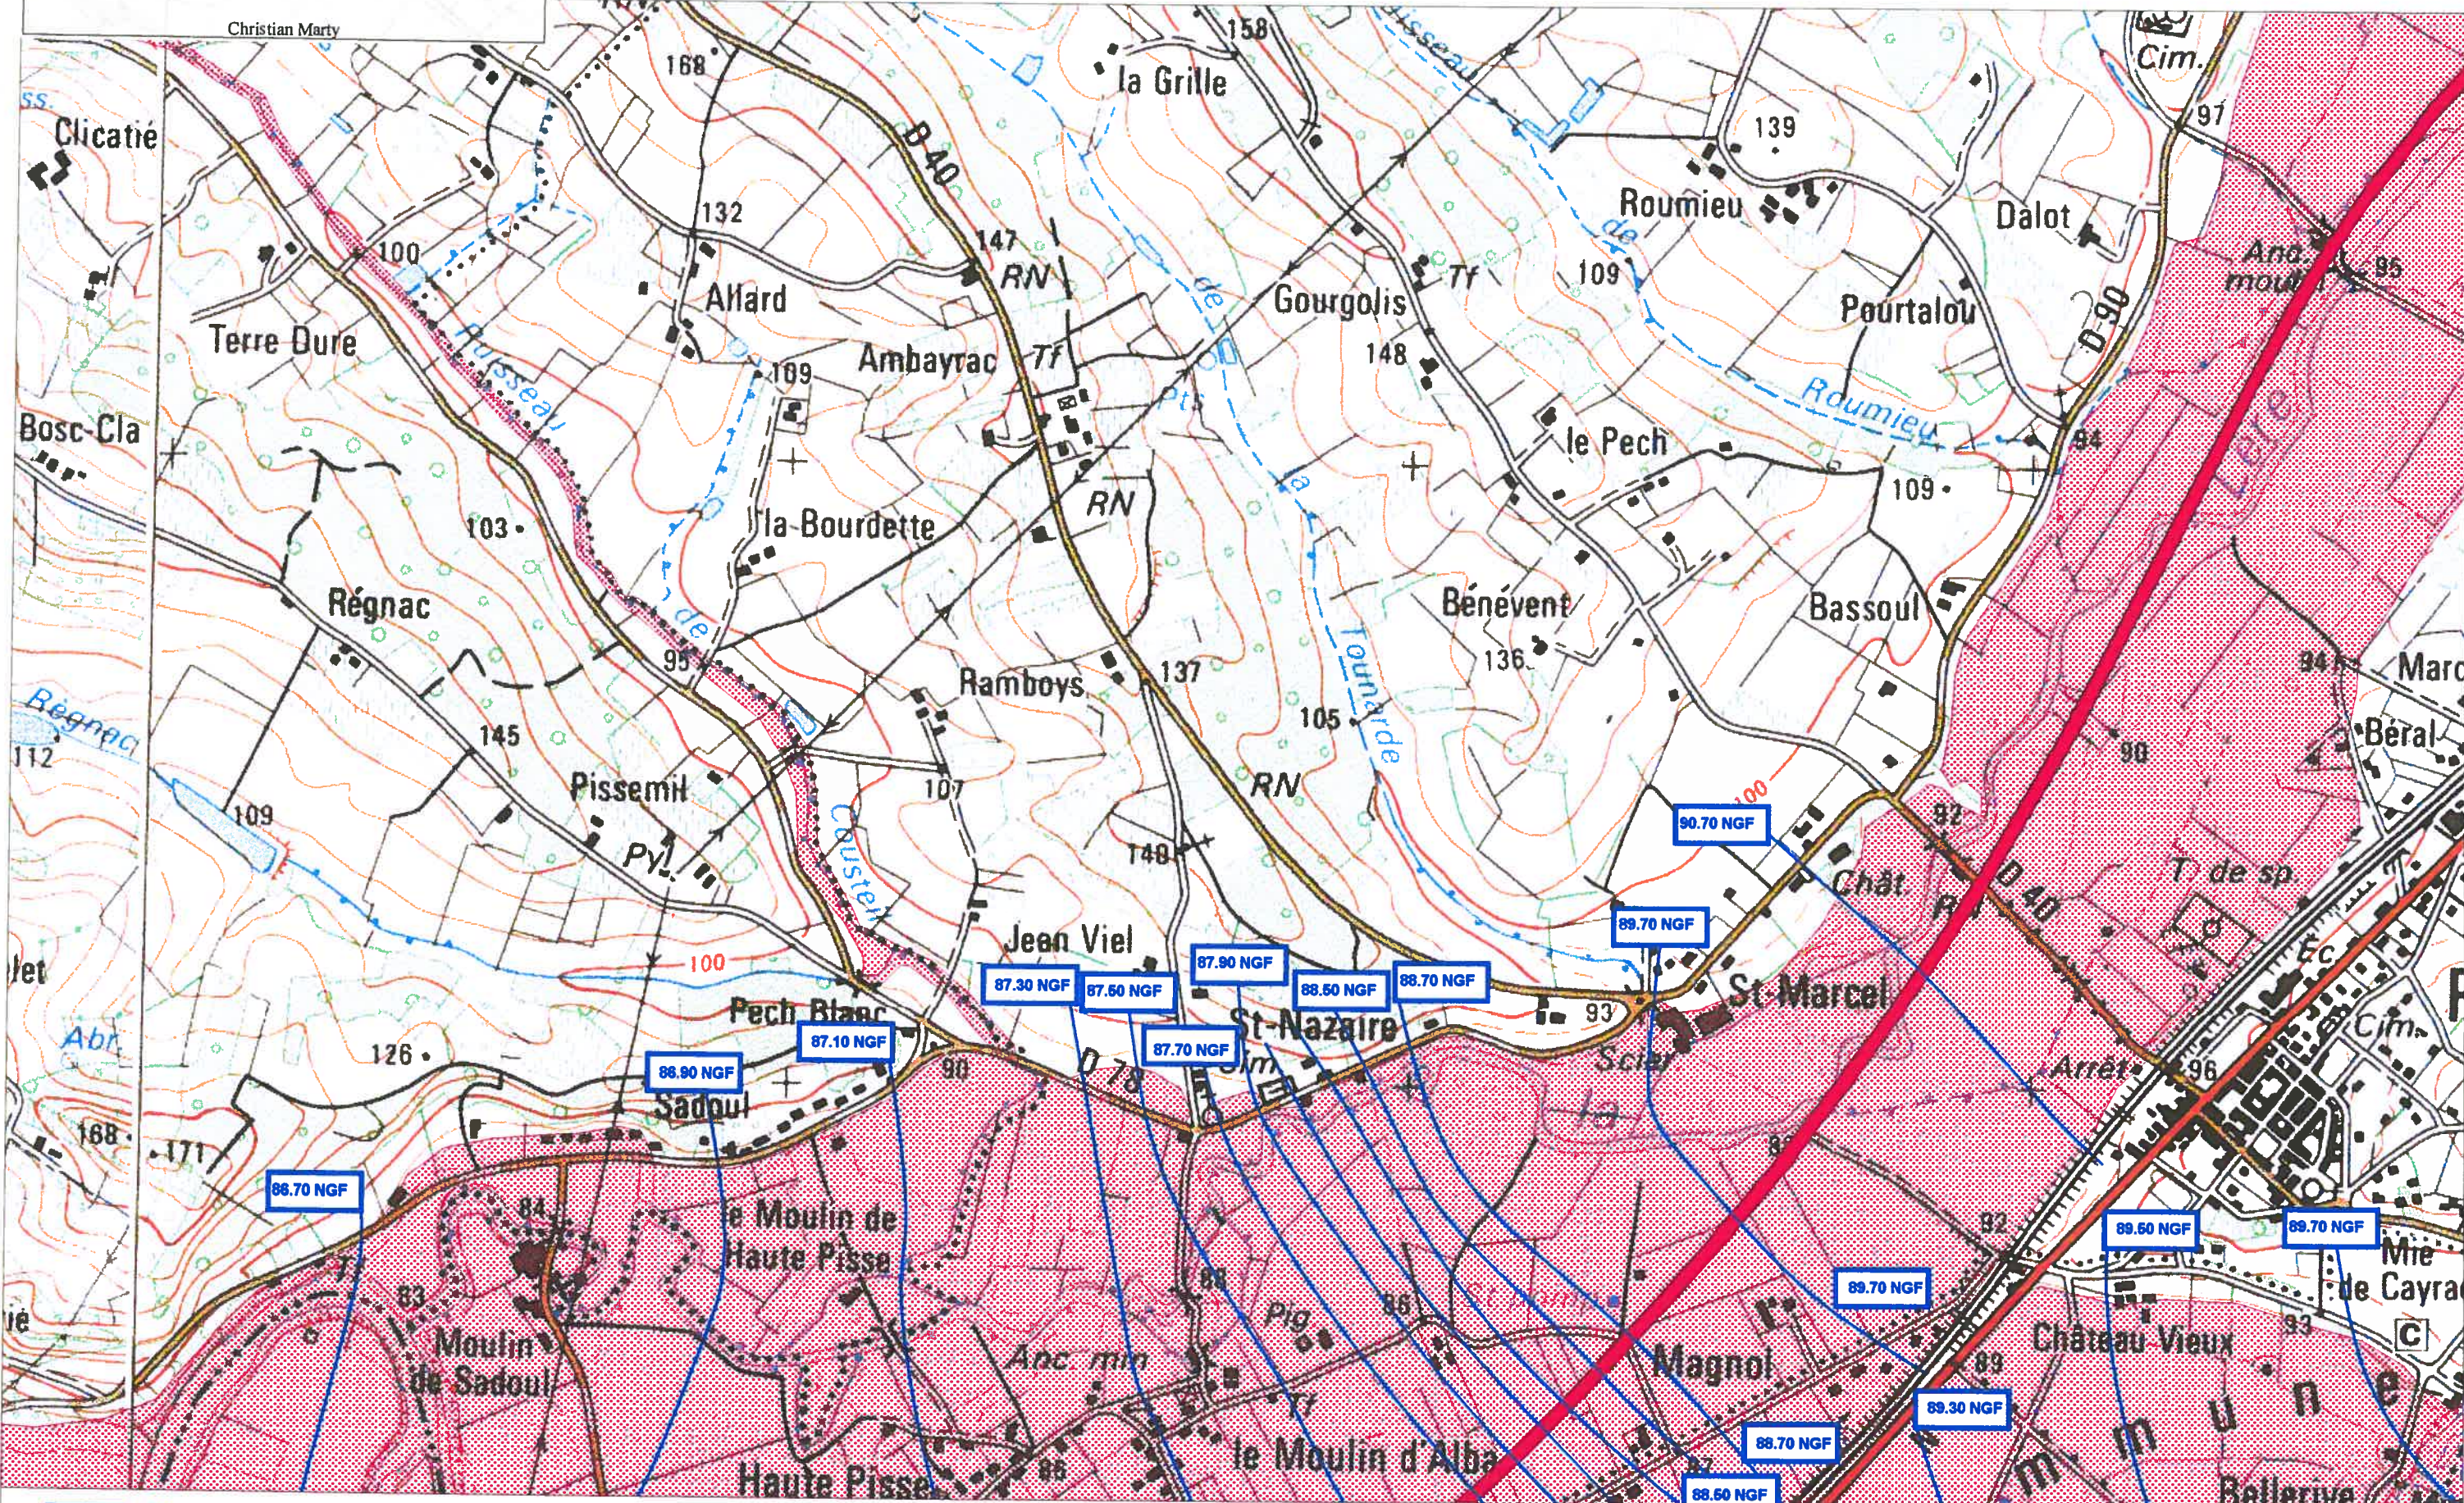

## P-P-R INONDATION BASSIN DE L'AVEYRON

CARTE DU ZONAGE

 ZONE ROUGE

Echelle : 1/10 000

1	2
3	4

Christian Marty

CARTE IGN SCAN 25 000 - (c)IGN-PARIS-1996 Autorisation n°21-6001

D.D.E. 82 / S.U.H.E.

## P-P-R INONDATION BASSIN DE L'AVEYRON

CARTE DU ZONAGE

 ZONE ROUGE

Echelle : 1/10 000

1	2
3	4

Christian Marty

CARTE IGN SCAN 25 000- (c)IGN-PARIS-1996. Autorisation n°21-6001

## P-P-R INONDATION BASSIN DE L'AVEYRON

CARTE DU ZONAGE

- ZONE ROUGE
- ISOCOTE DE LA CRUE DE 1930

Echelle : 1/10 000

1	2
3	4