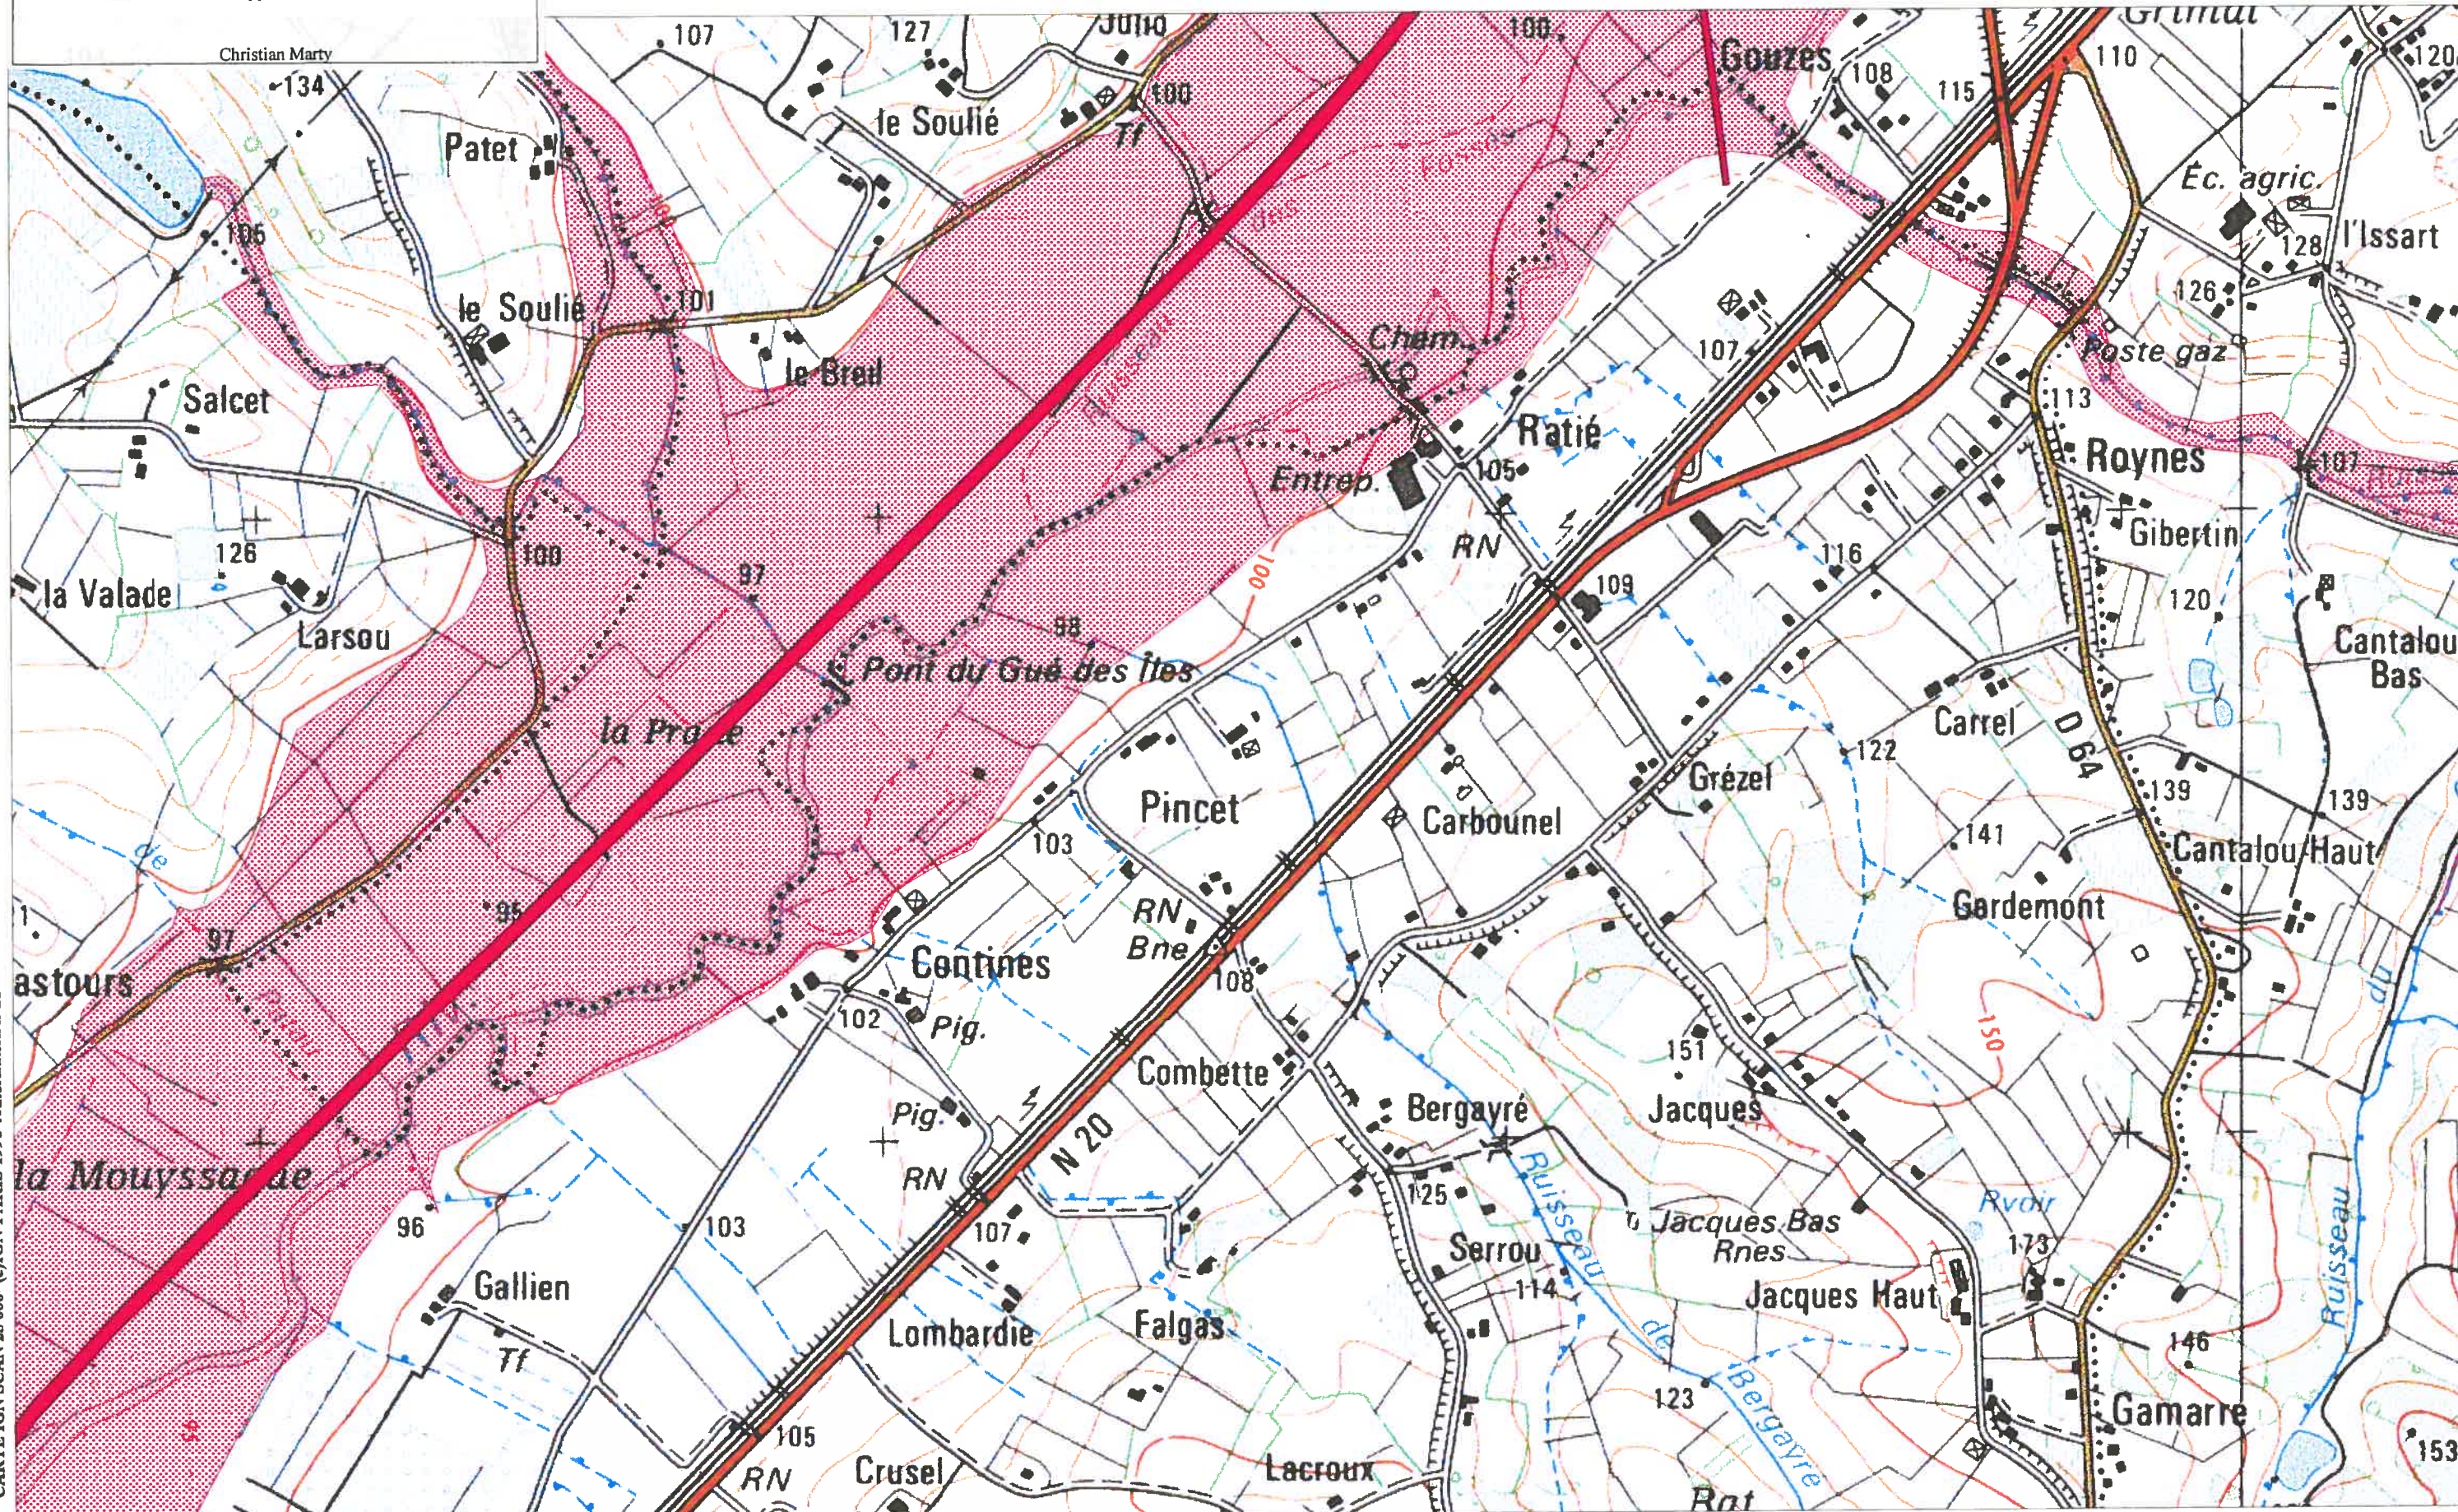

## P-P-R INONDATION BASSIN DE L'AVEYRON

CARTE DU ZONAGE

 ZONE ROUGE

Echelle : 1/10 000

1	2
3	4

Christian Marty

CARTE IGN SCAN 25 000 - (c)IGN-PARIS-1996 Autorisation n°21-6001

D.D.E. 82 / S.U.H.E.

## P-P-R INONDATION BASSIN DE L'AVEYRON

CARTE DU ZONAGE

 ZONE ROUGE

Echelle : 1/10 000

1	2
3	4

Christian Marty

CARTE IGN SCAN 25 000- (c)IGN-PARIS-1996. Autorisation n°21-6001

## P-P-R INONDATION BASSIN DE L'AVEYRON

CARTE DU ZONAGE

- ZONE ROUGE
- ISOCOTE DE LA CRUE DE 1930

Echelle : 1/10 000

1	2
3	4