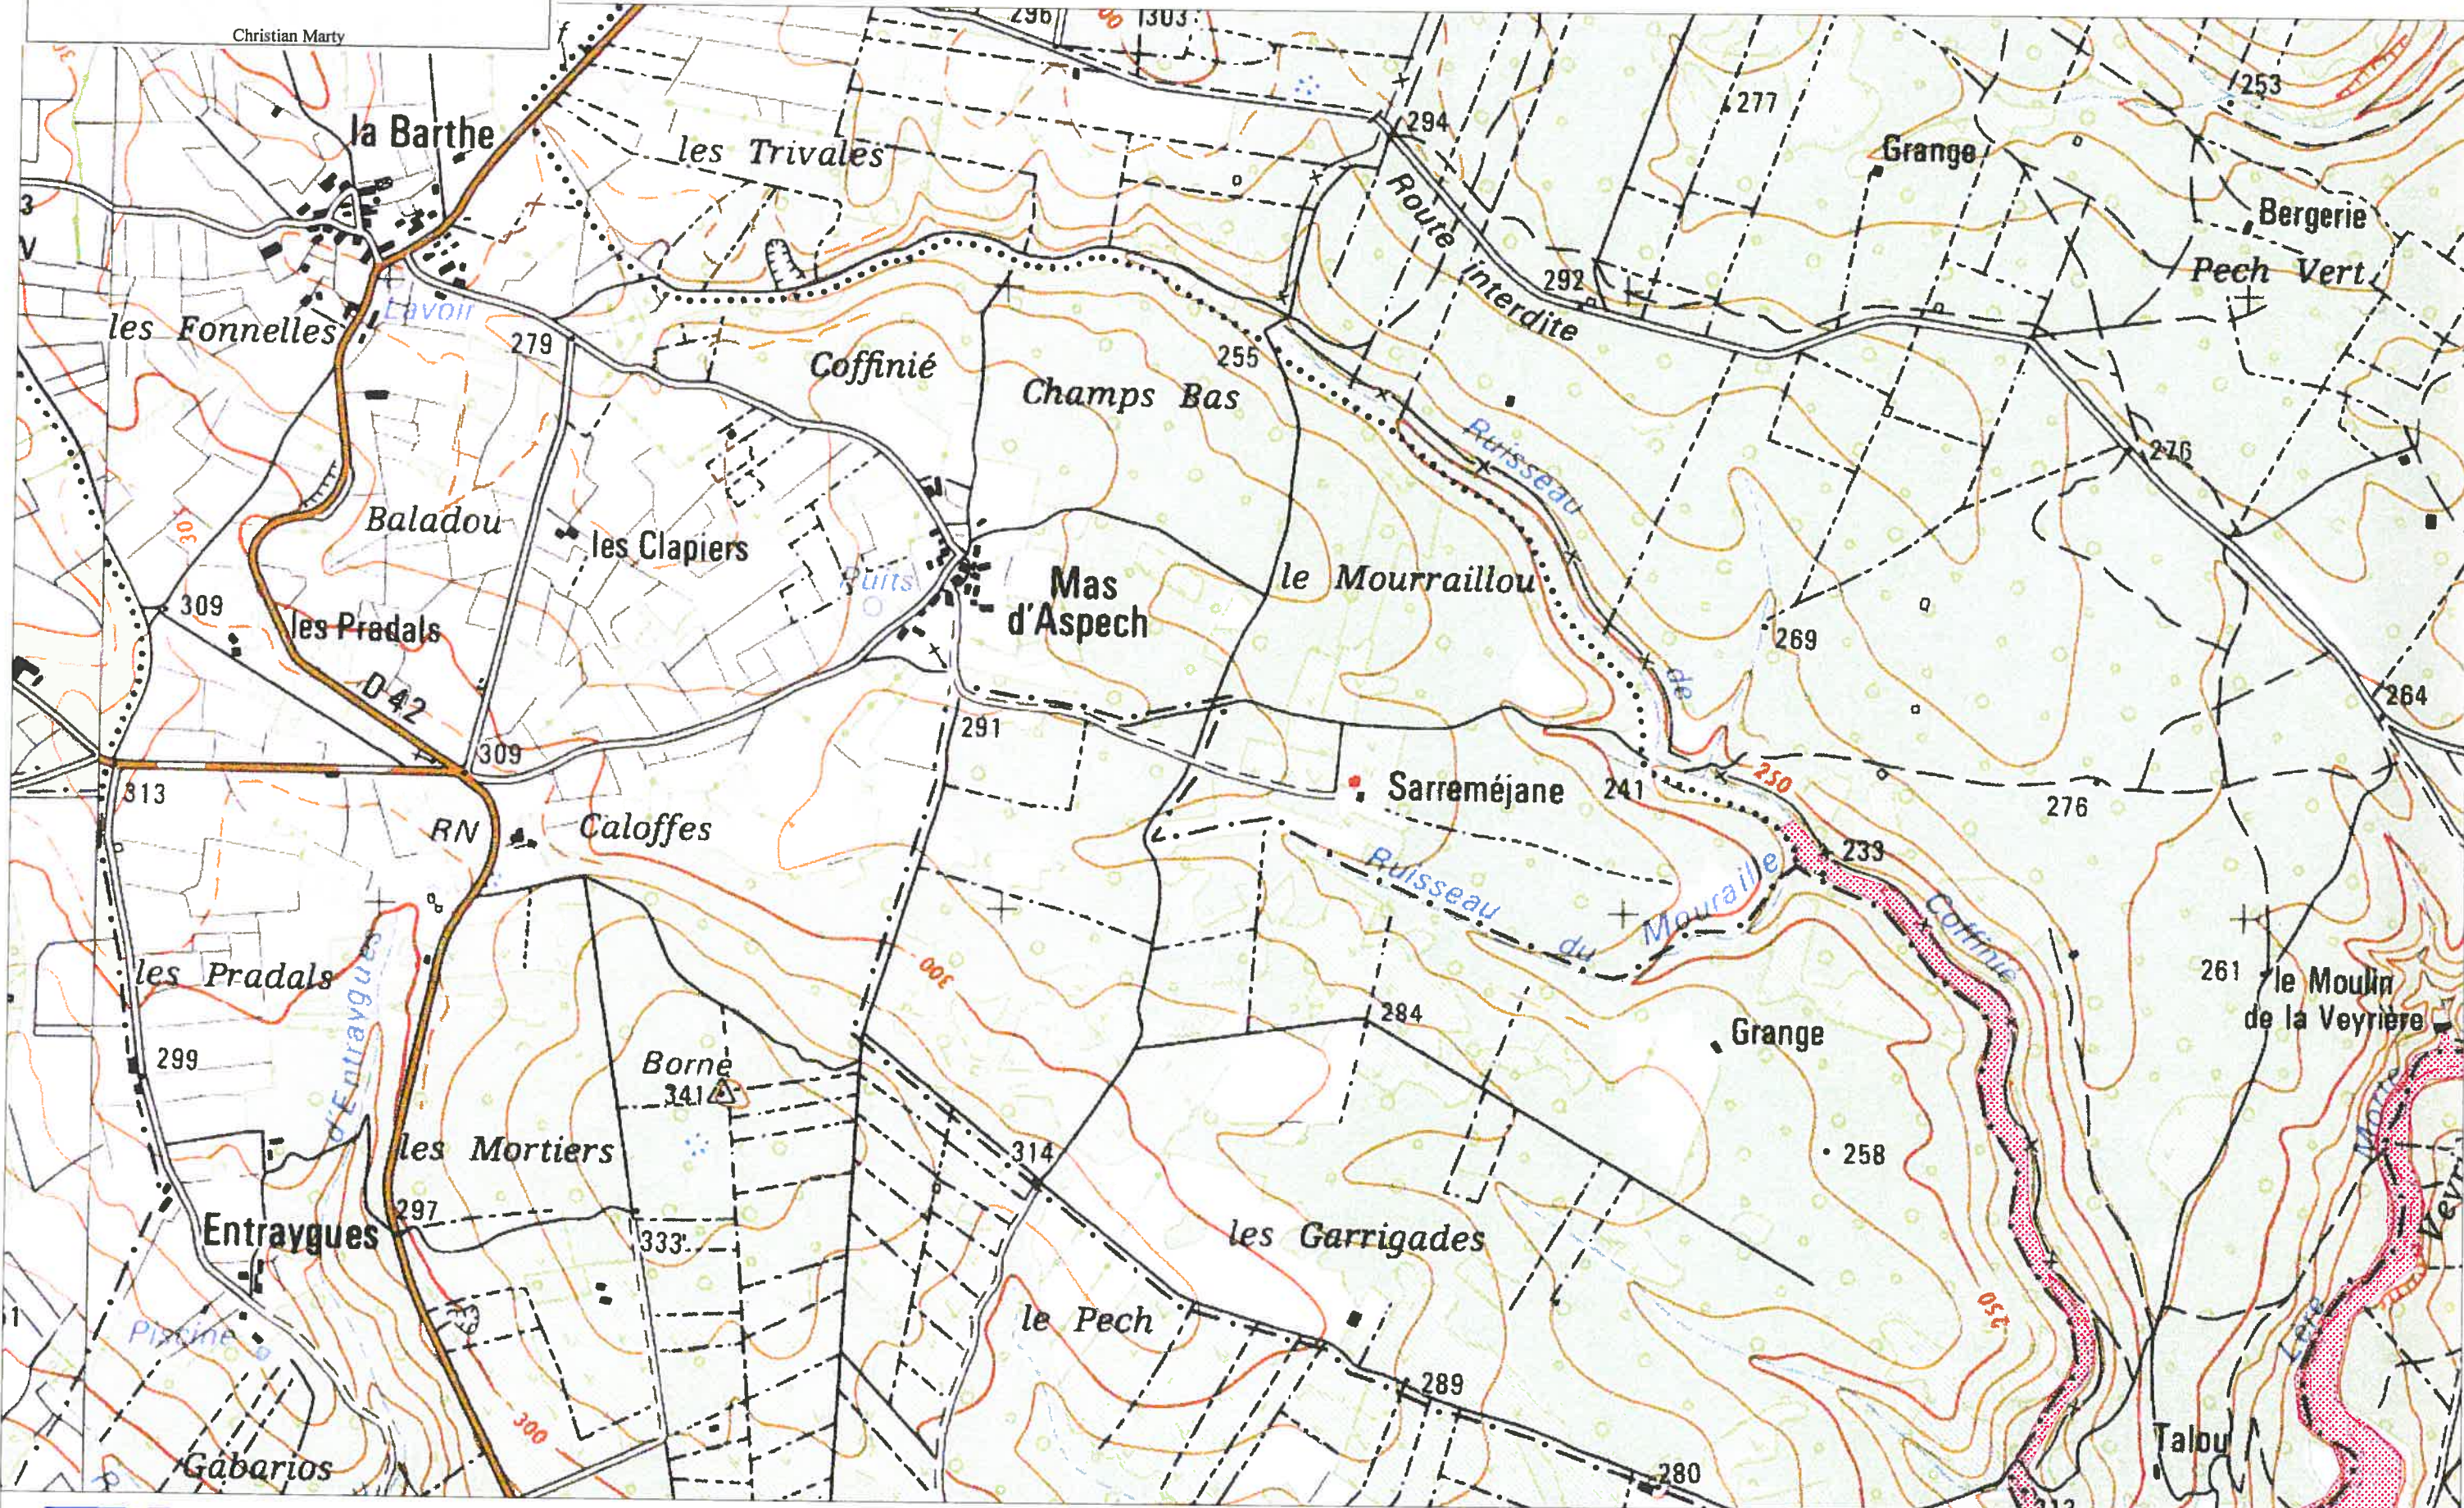

Christian Marty

CARTE IGN SCAN 25 000 - ©IGN-PARIS-1996 Autorisation n°21-6001

D.D.E. 82/S.U.I.E.

P-P-R INONDATION BASSIN DE L'AVEYRON

CARTE DU ZONAGE

 ZONE ROUGE

Echelle : 1/10 000

	1	
2	3	
4	5	6
7	8	9
		10