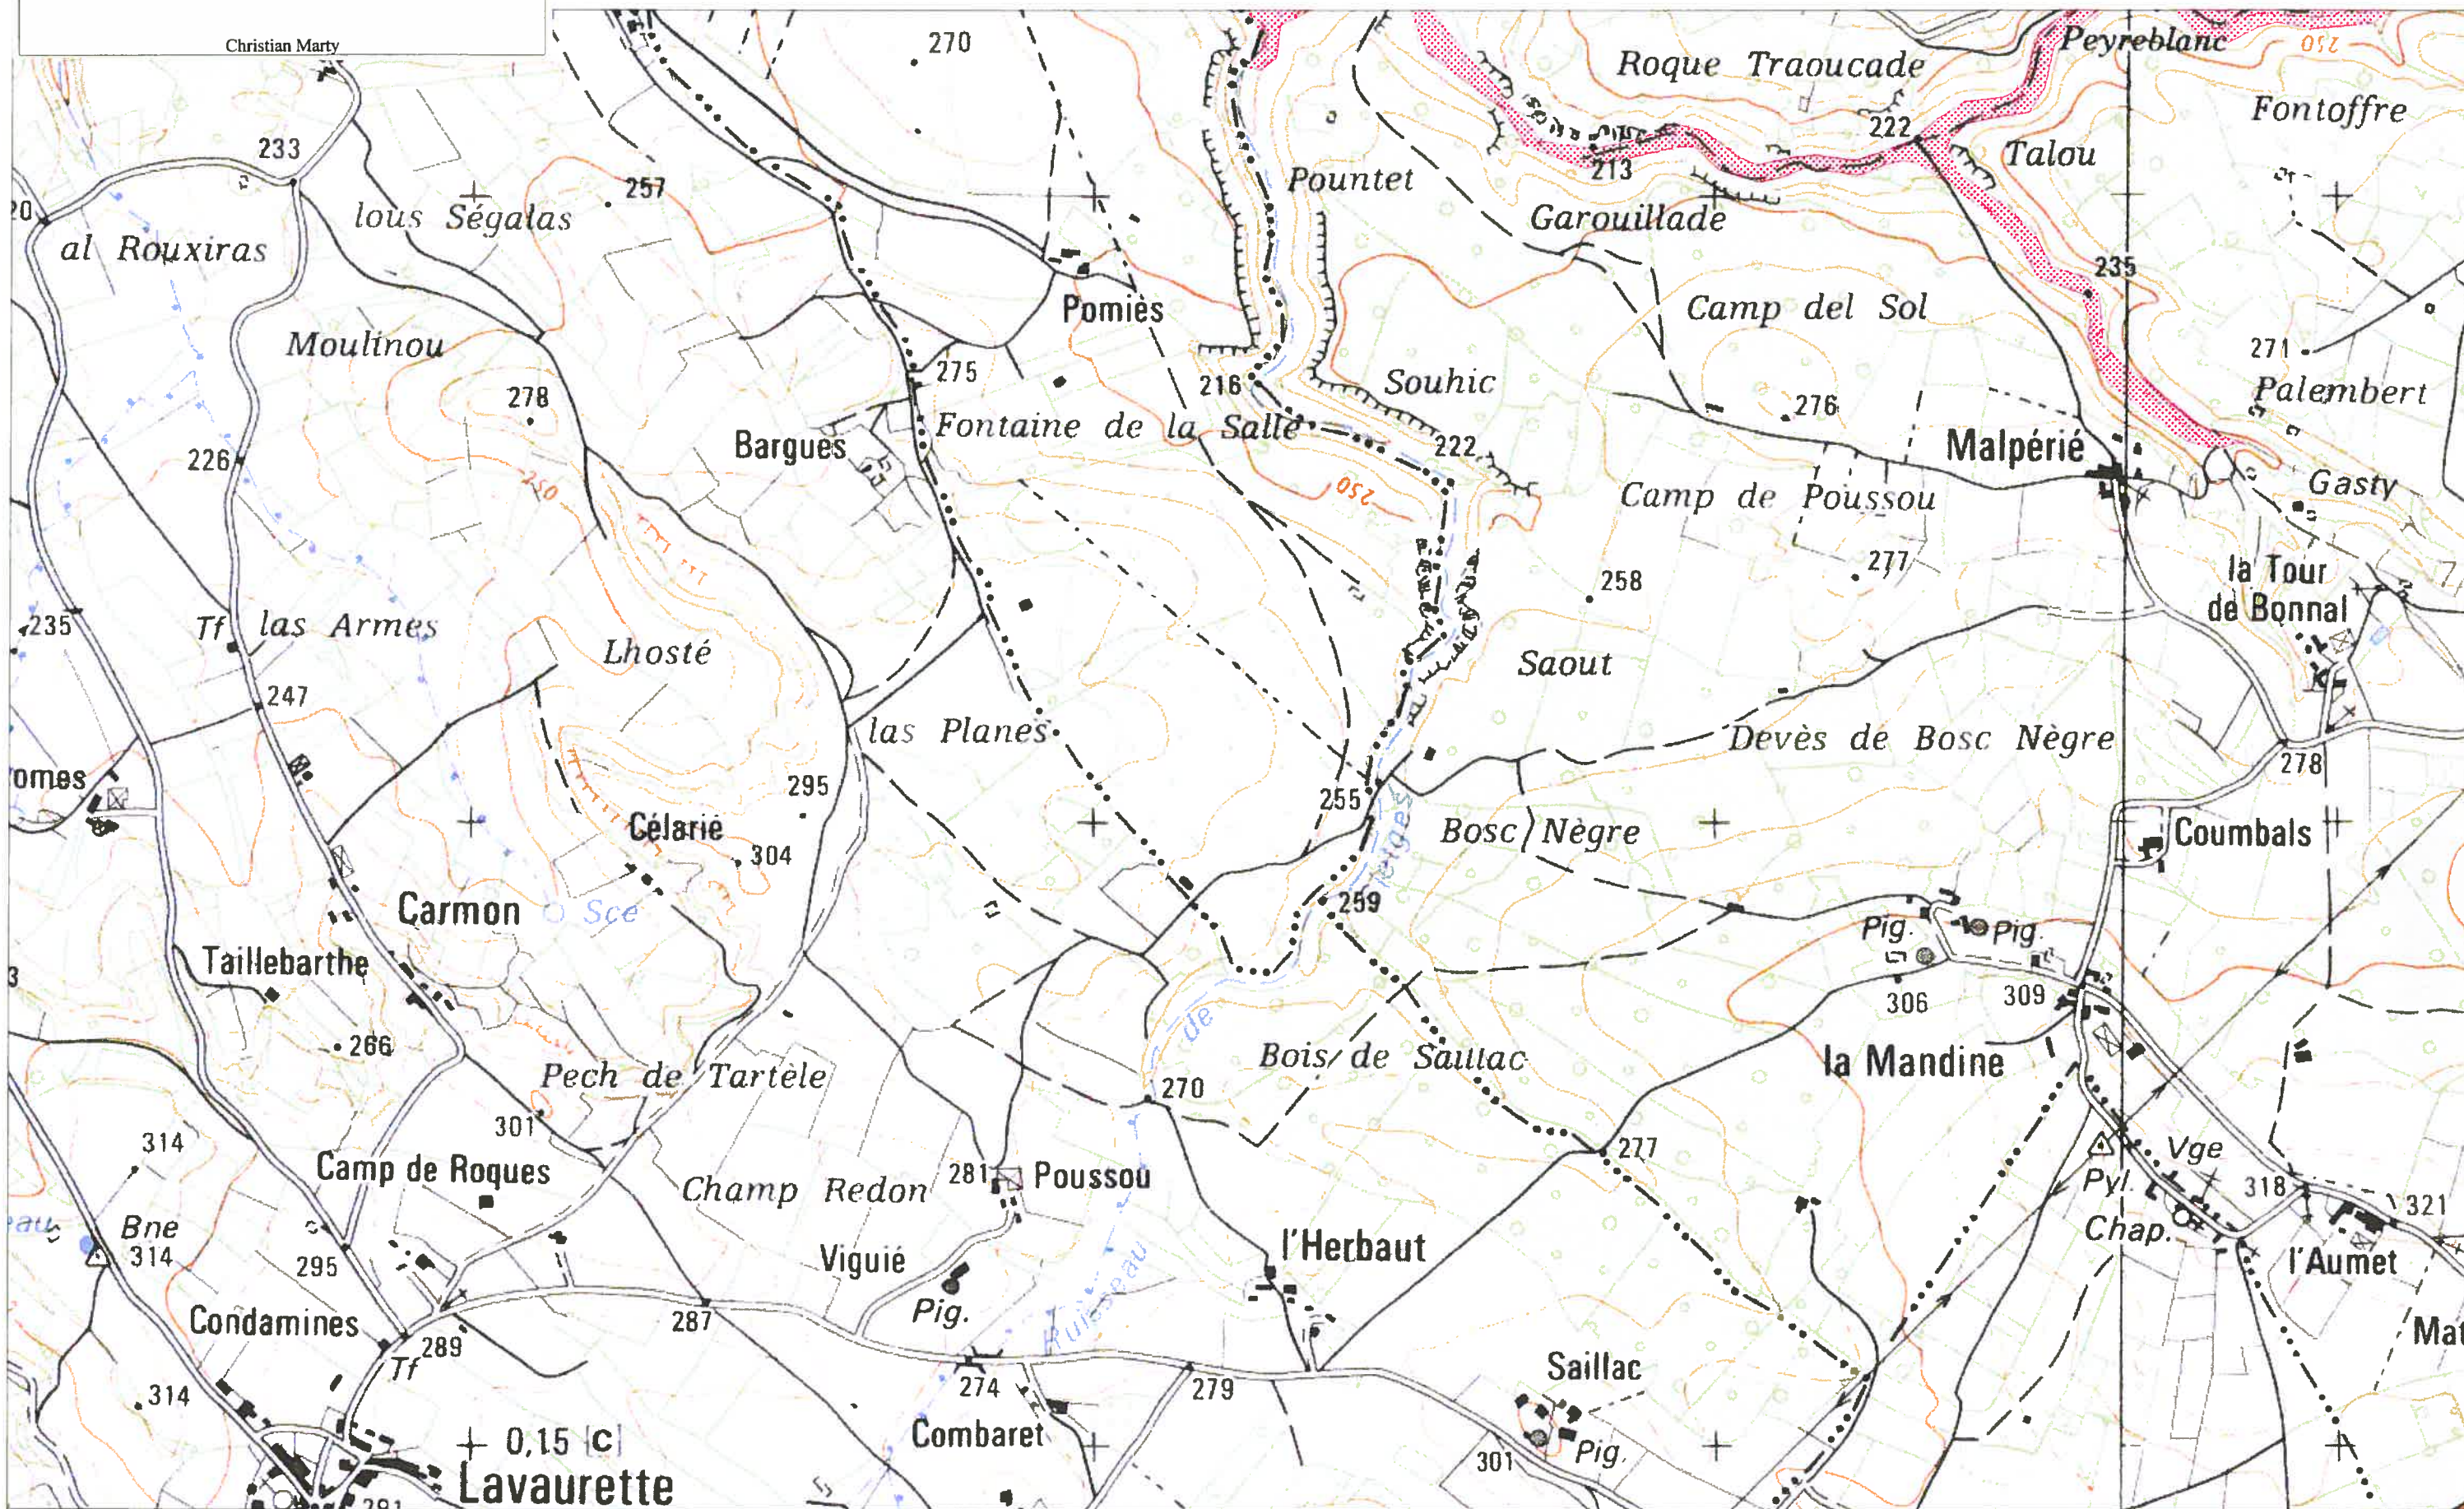

CARTE DU ZONAGE

Christian Marty

CARTE IGN SCAN 25 000 - (c)IGN-PARIS-1996 Autorisation n°21-6001

D.D.E. 82/S.U.H.E.

P-P-R INONDATION BASSIN DE L'AVEYRON

CARTE DU ZONAGE

ZONE ROUGE

Echelle : 1/10 000

	1	
2	3	
4	5	6
7	8	9
		10