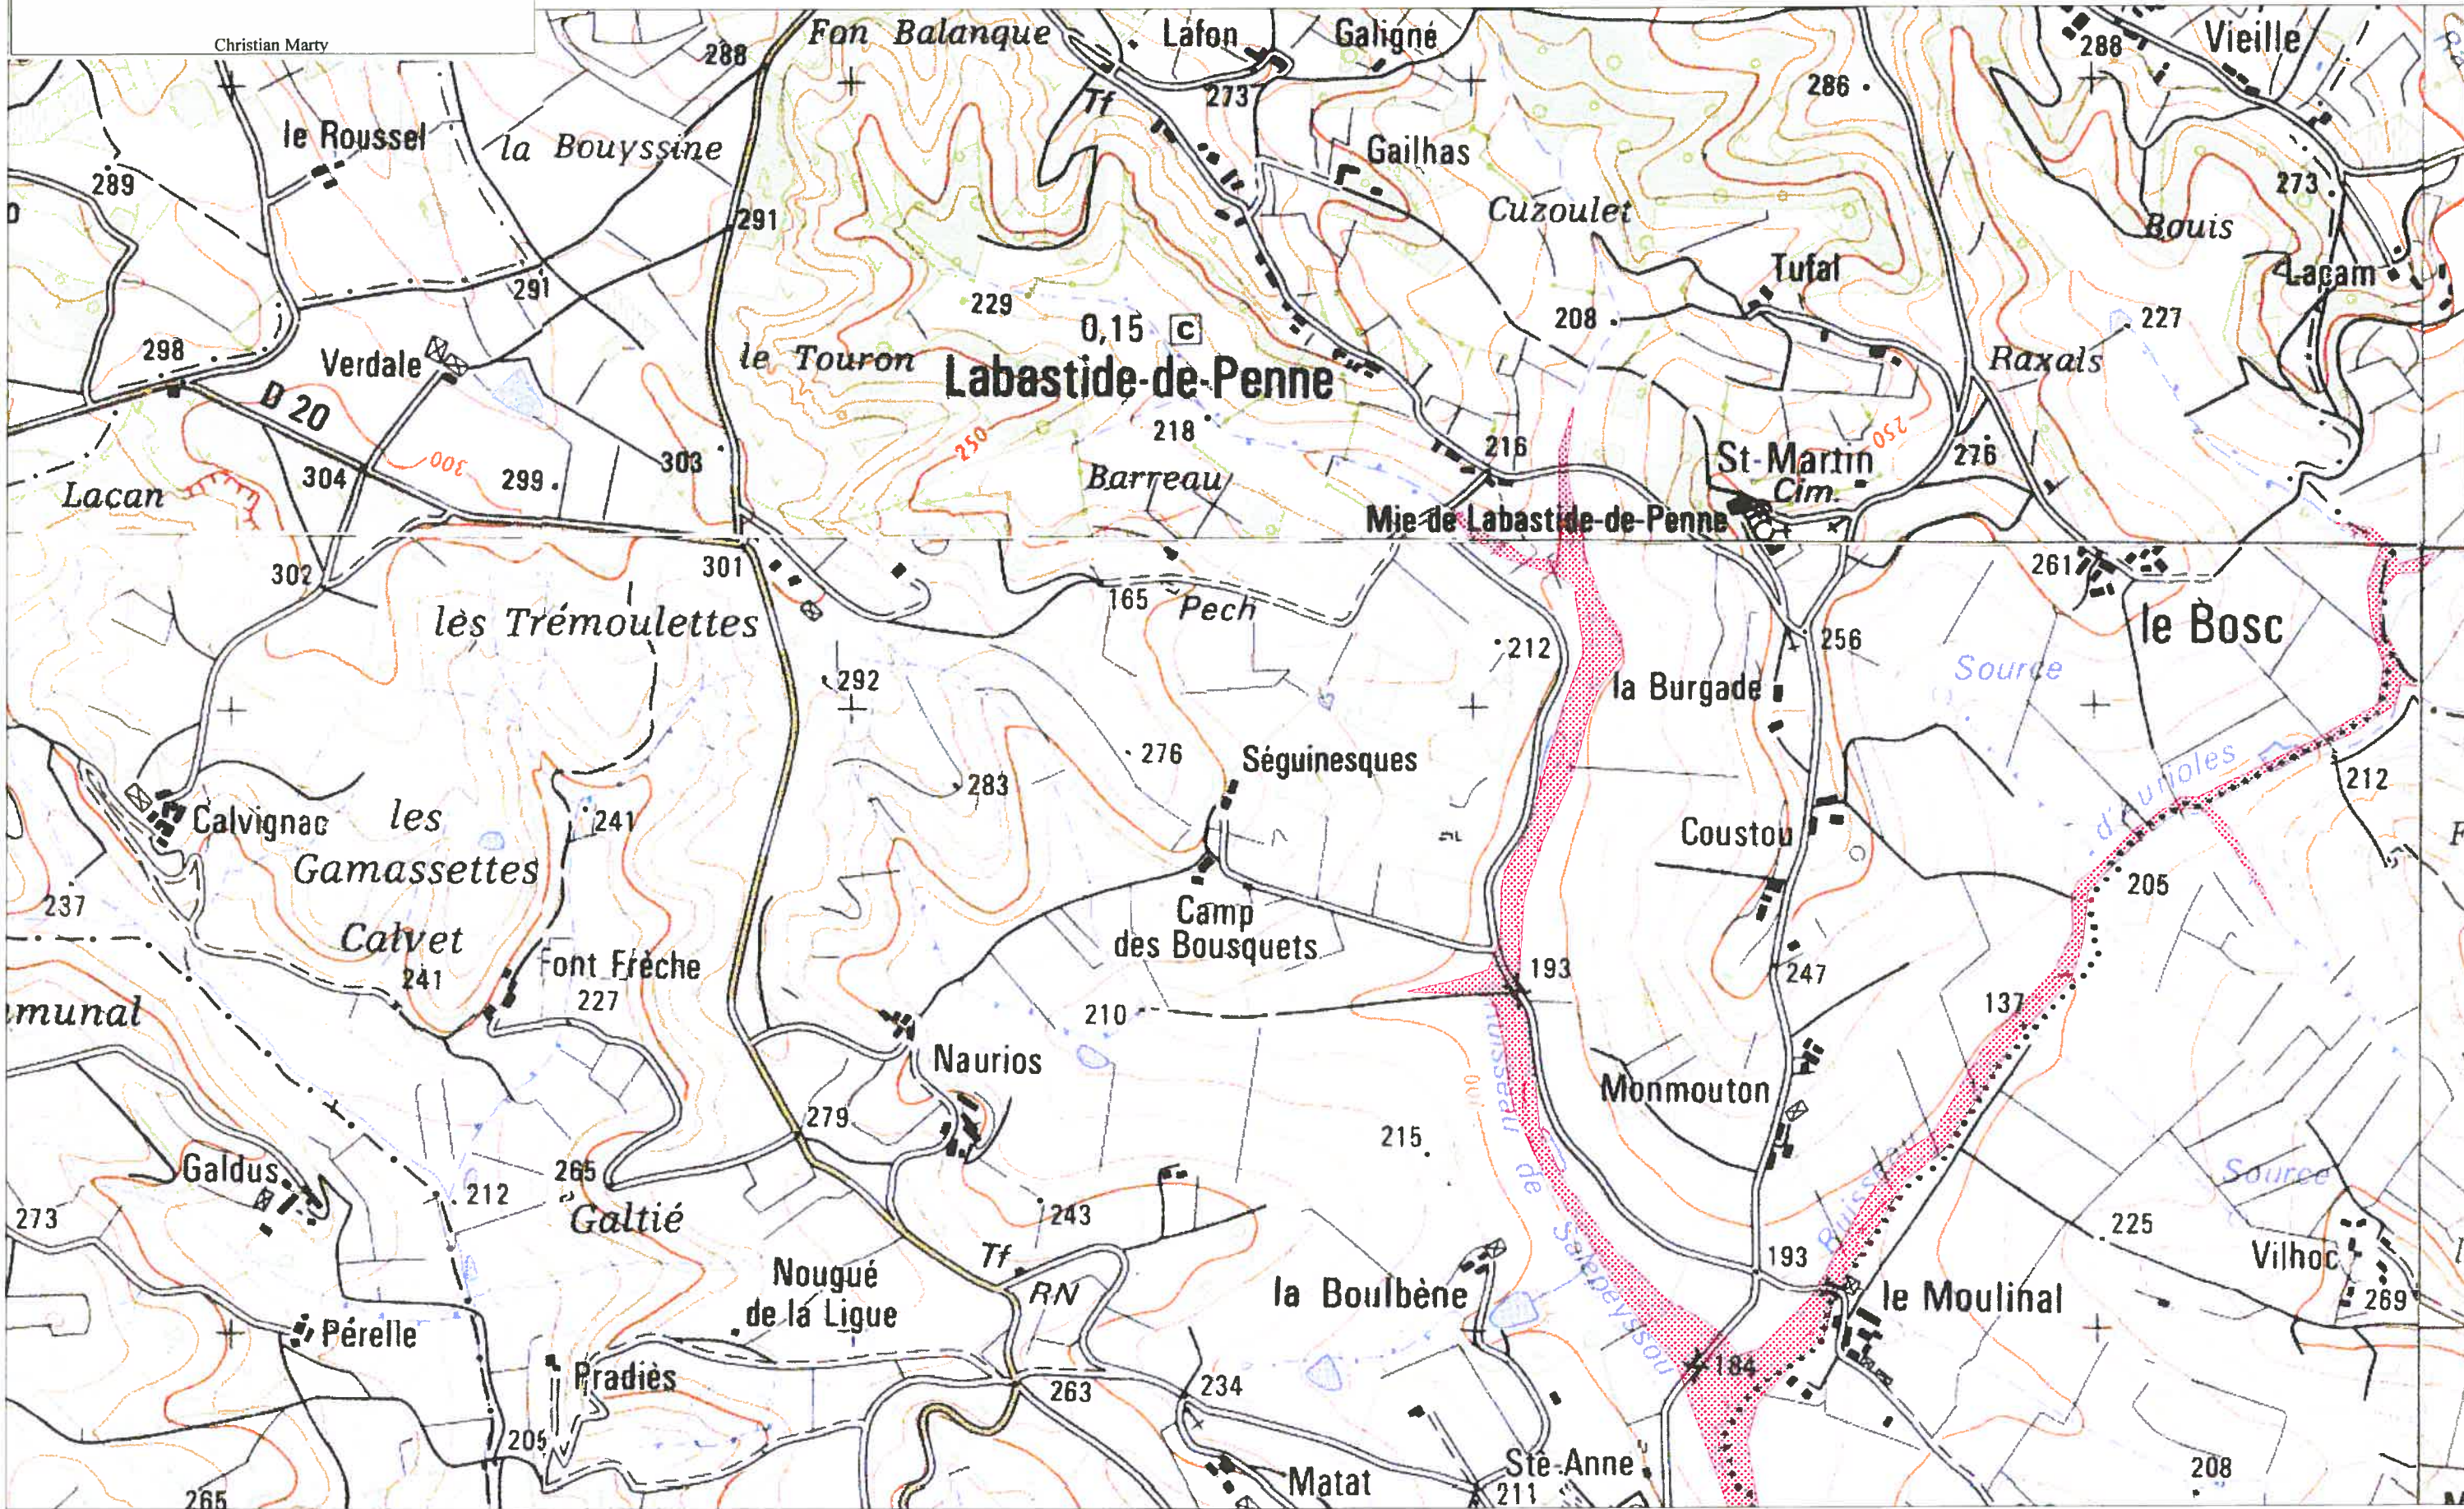

Christian Marty

CARTE IGN SCAN 25 000 - ©IGN-PARIS-1996 Autorisation n°21-6001

P-P-R INONDATION BASSIN DE L'AVEYRON

CARTE DU ZONAGE

ZONE ROUGE

Echelle : 1/10 000

	1	
2	3	
4	5	6
7	8	9
		10