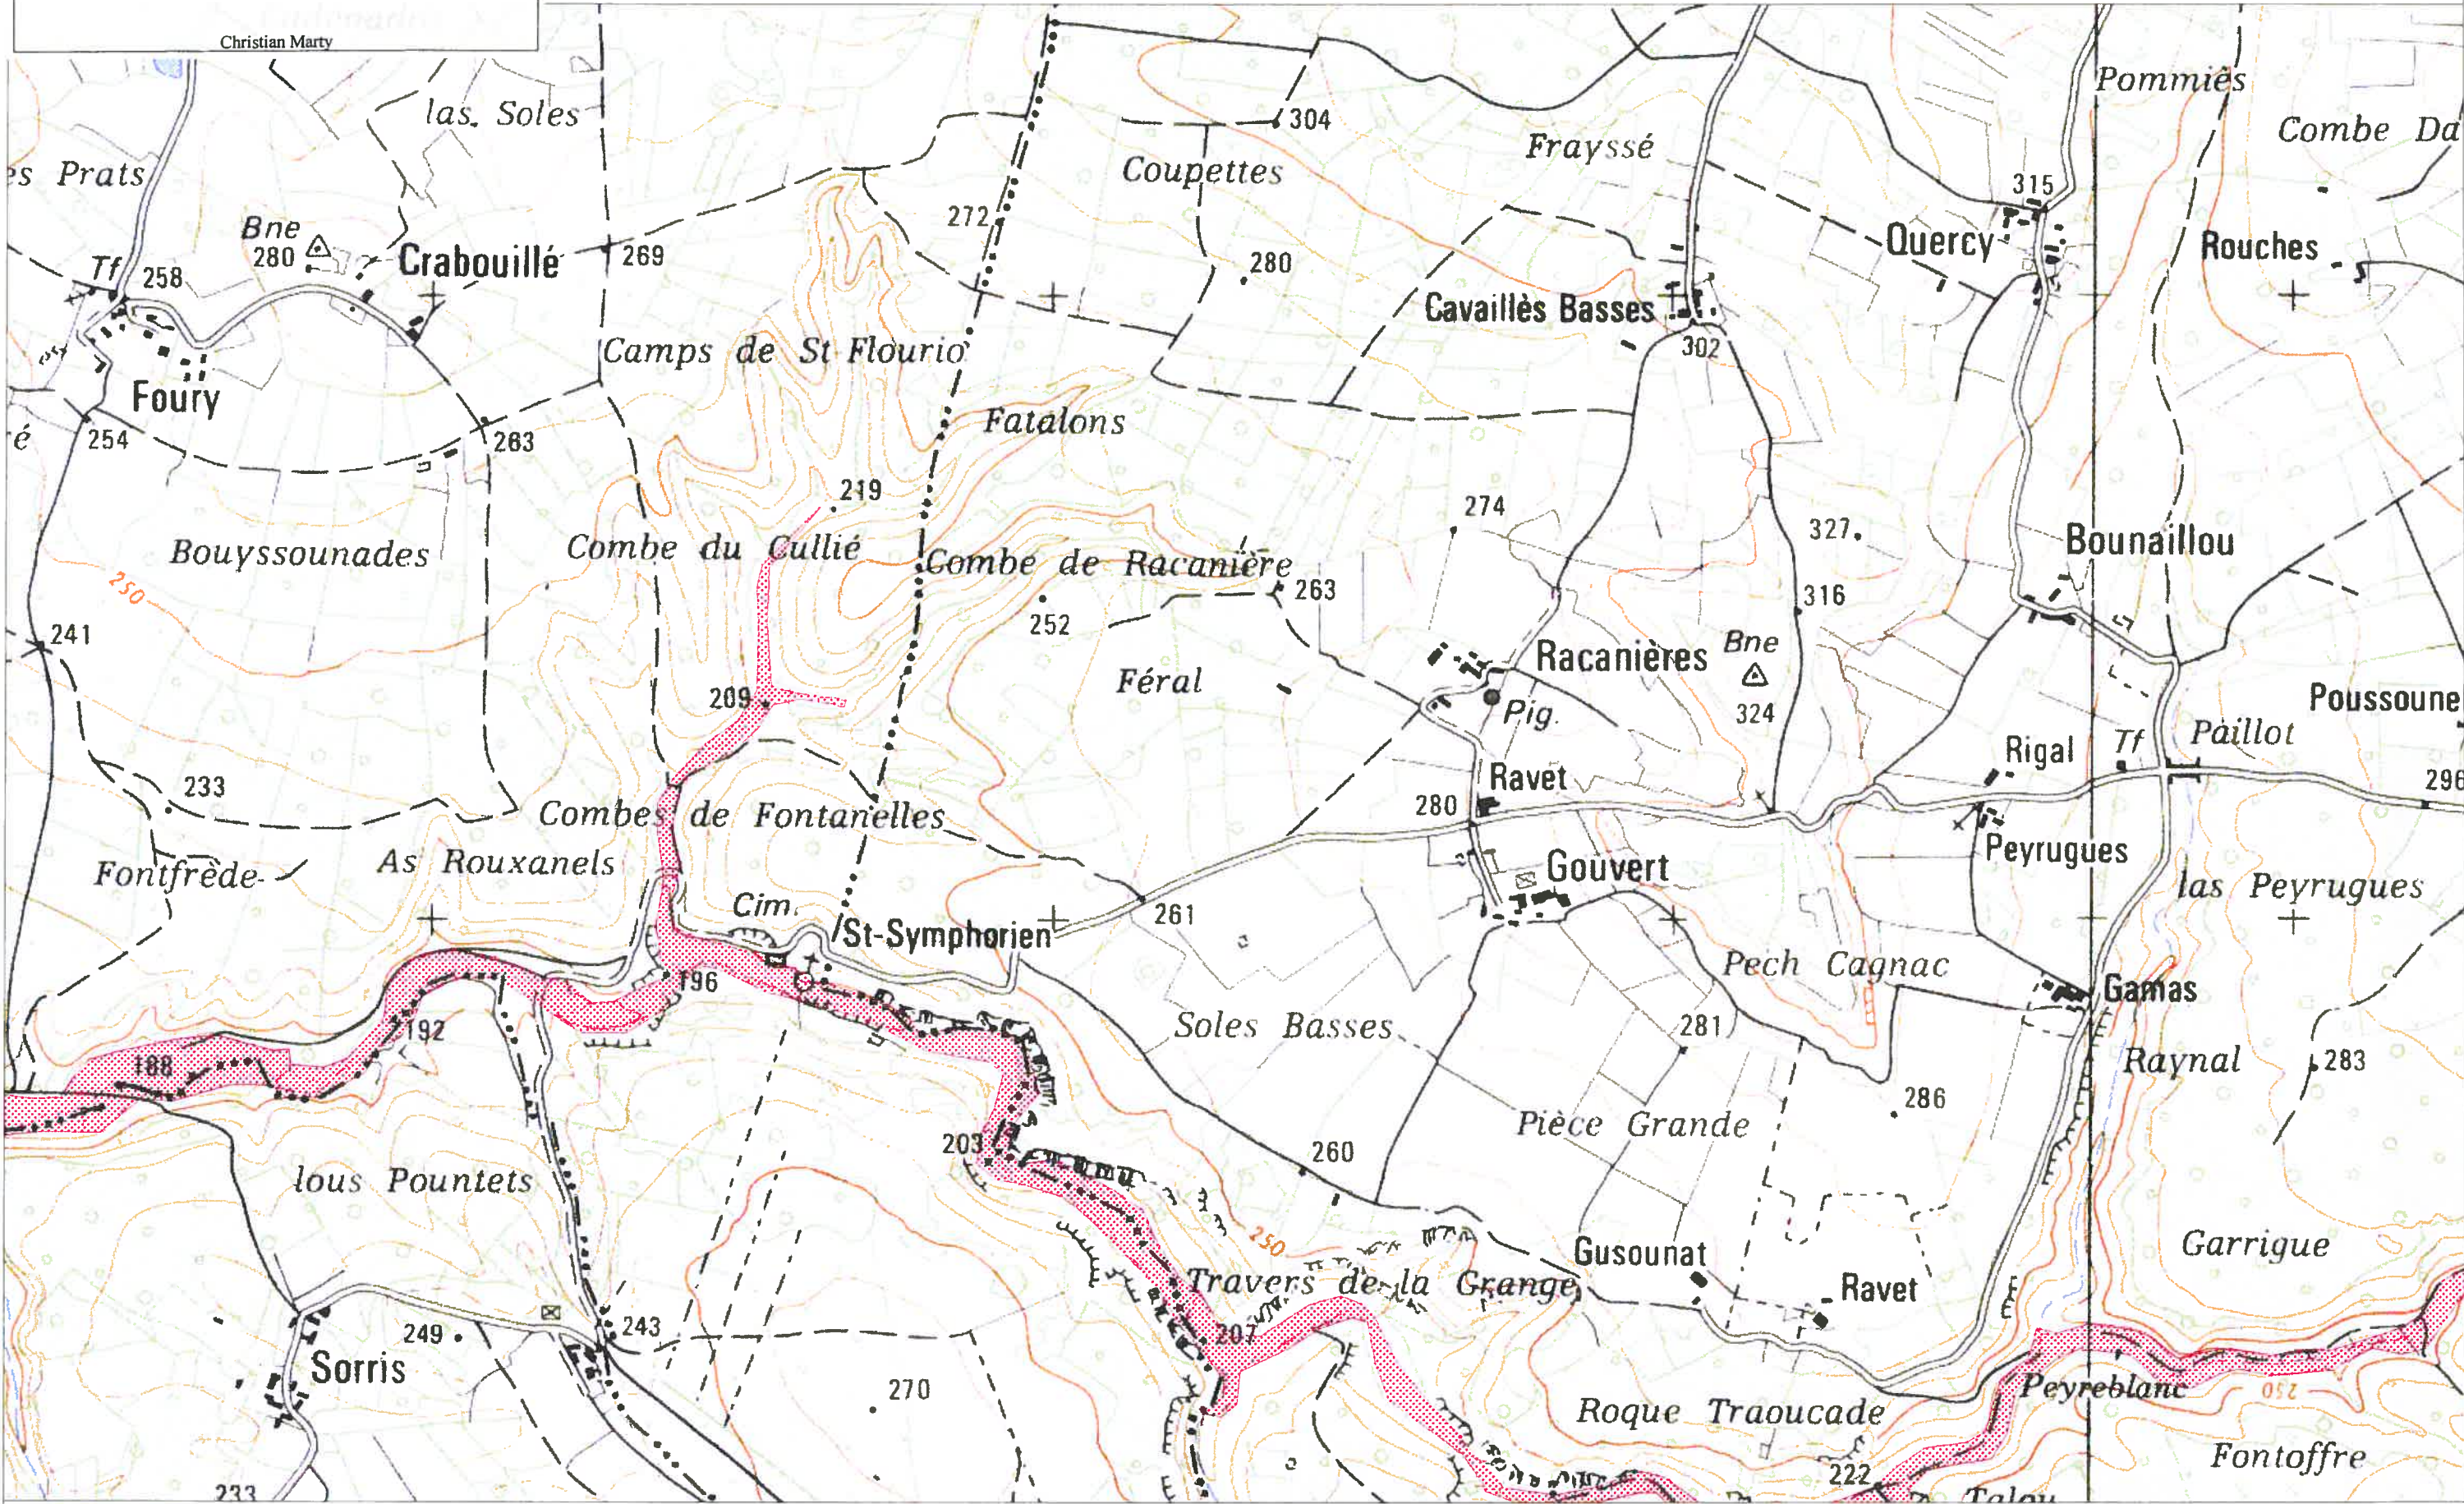

CARTE DU ZONAGE

ZONE ROUGE

Echelle : 1/10 000

	1	
2	3	
4	5	6
7	8	9
		10

Christian Marty

CARTE IGN SCAN 25 000 - (c)IGN-PARIS-1996 Autorisation n°21-6001

P-P-R INONDATION BASSIN DE L'AVEYRON

CARTE DU ZONAGE