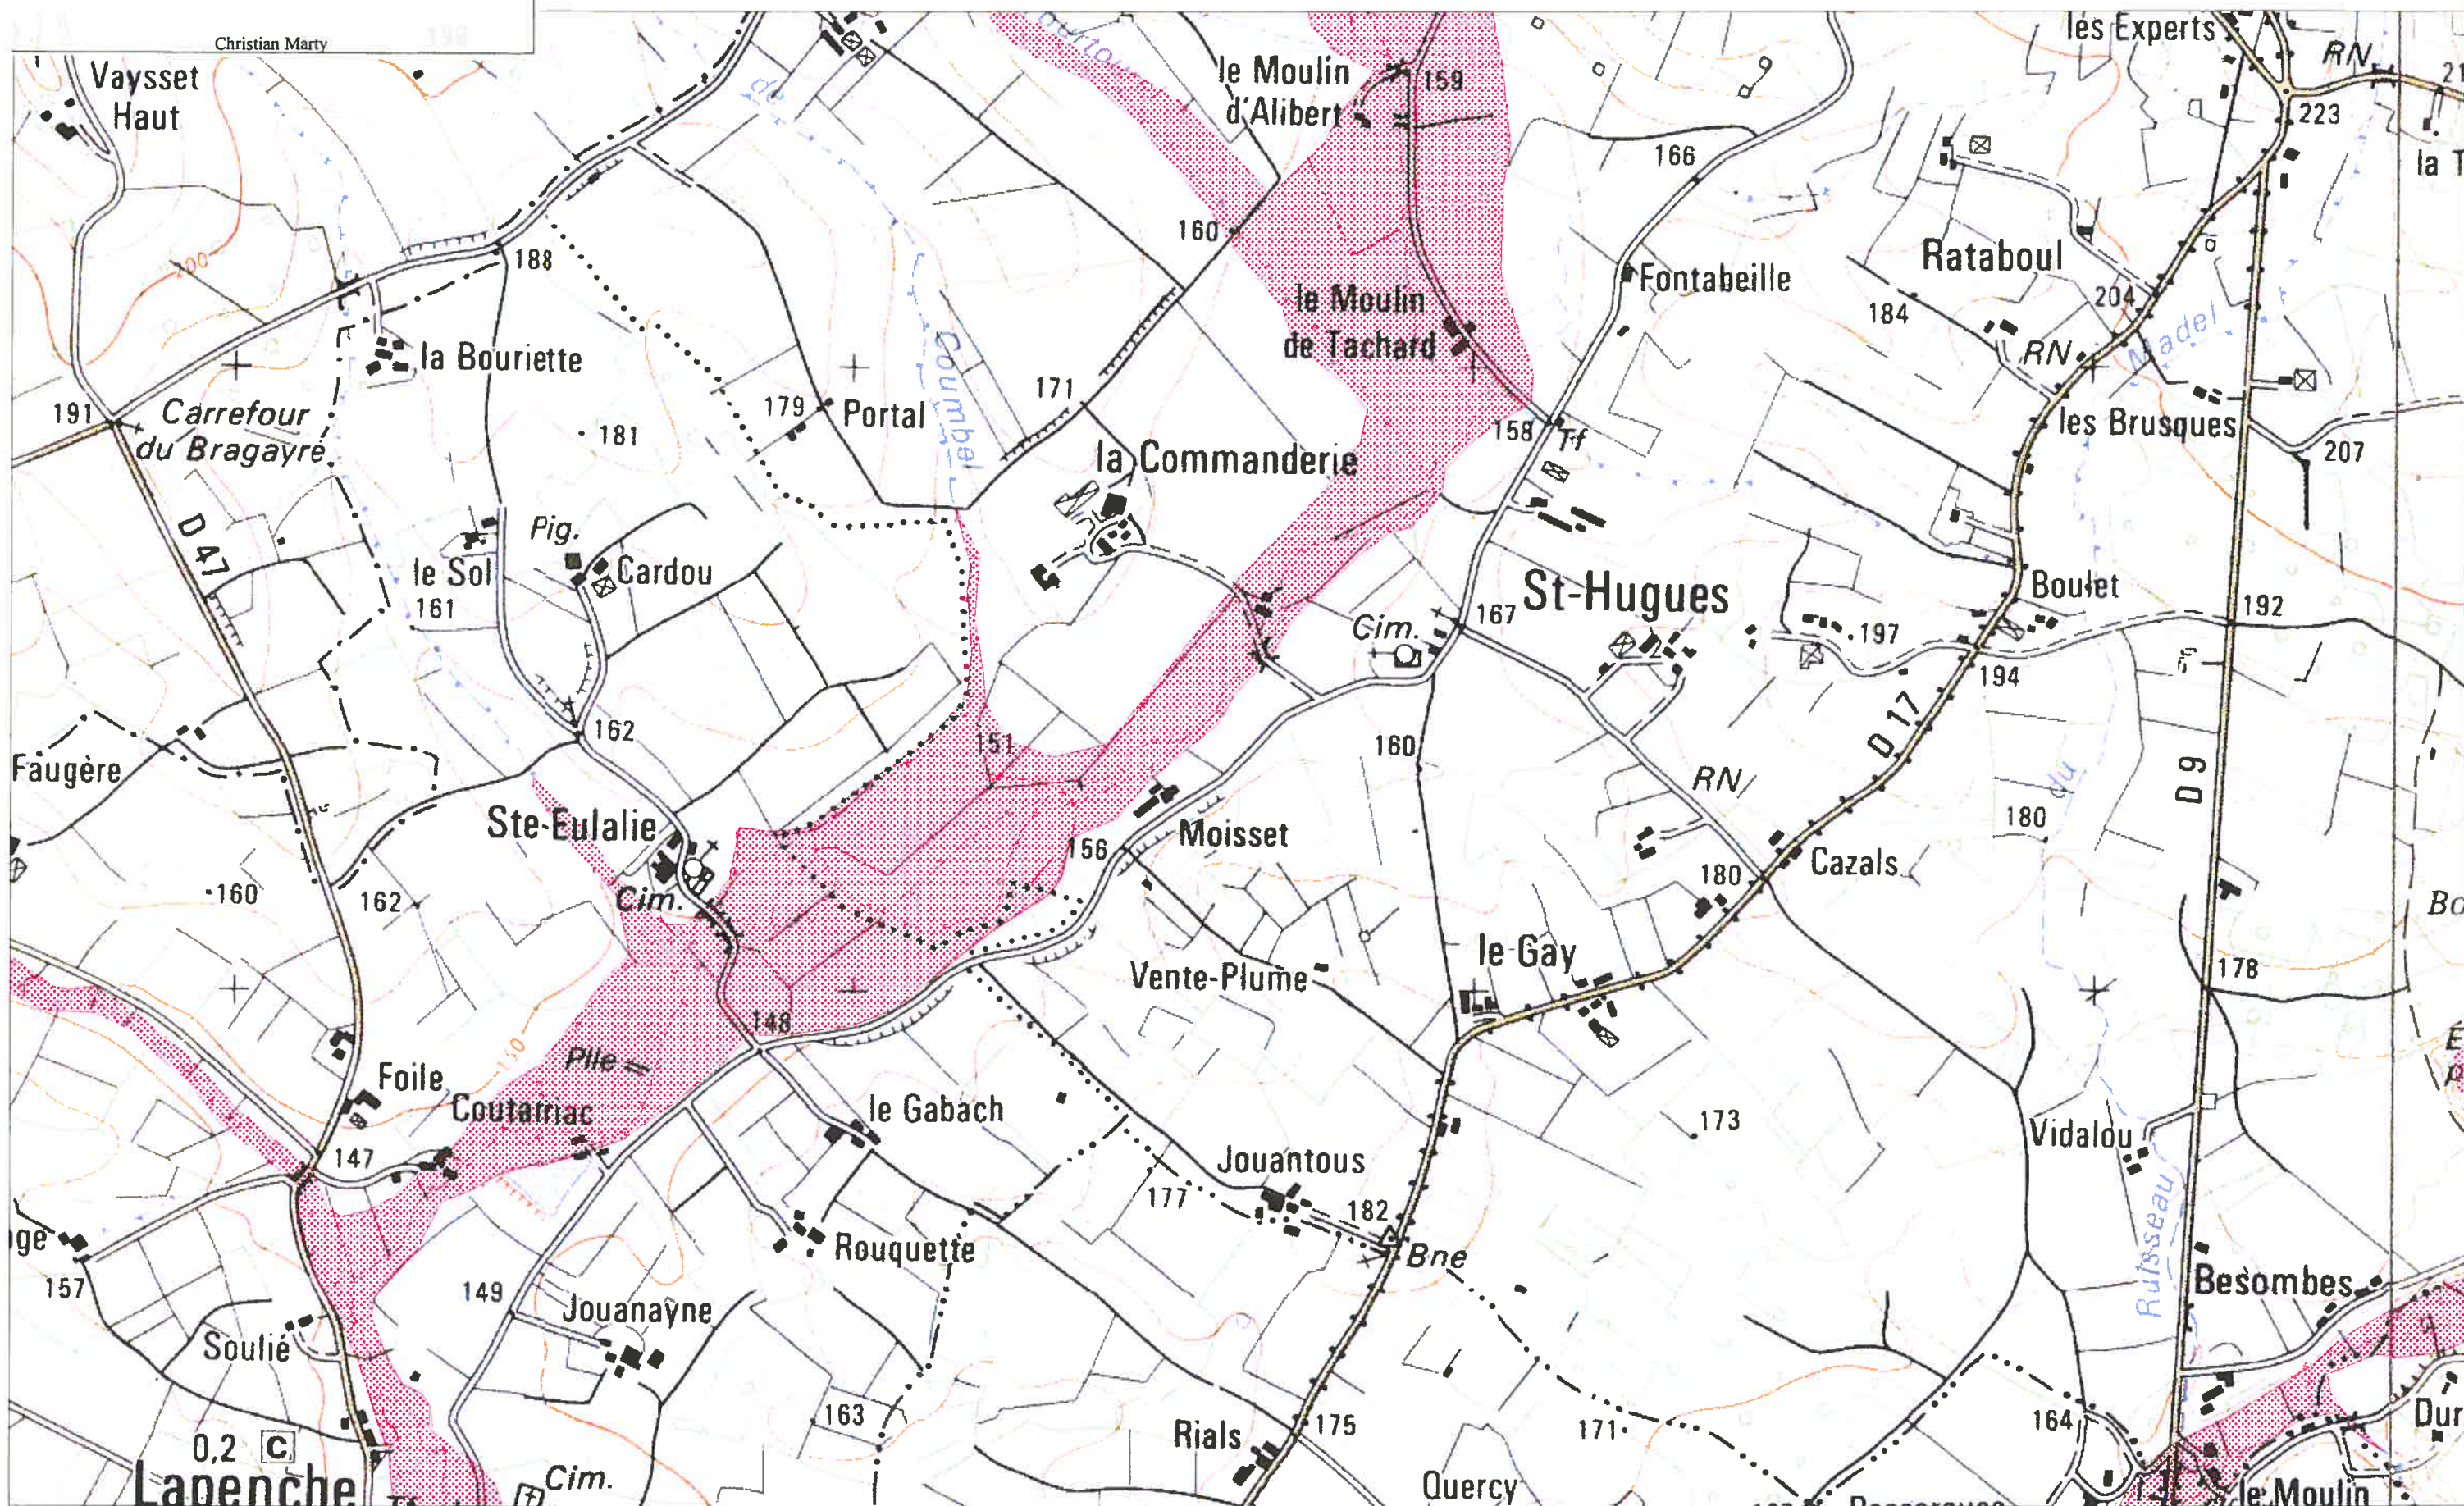

CARTE DU ZONAGE

 ZONE ROUGE

Echelle : 1/10 000

	1	
2	3	
4	5	6
7	8	9
		10

Christian Marty

CARTE IGN SCAN 25 000 - (c)IGN-PARIS-1996 Autorisation n°21-6001

D.D.E. 82/S.U.I.L.E.

P-P-R INONDATION BASSIN DE L'AVEYRON