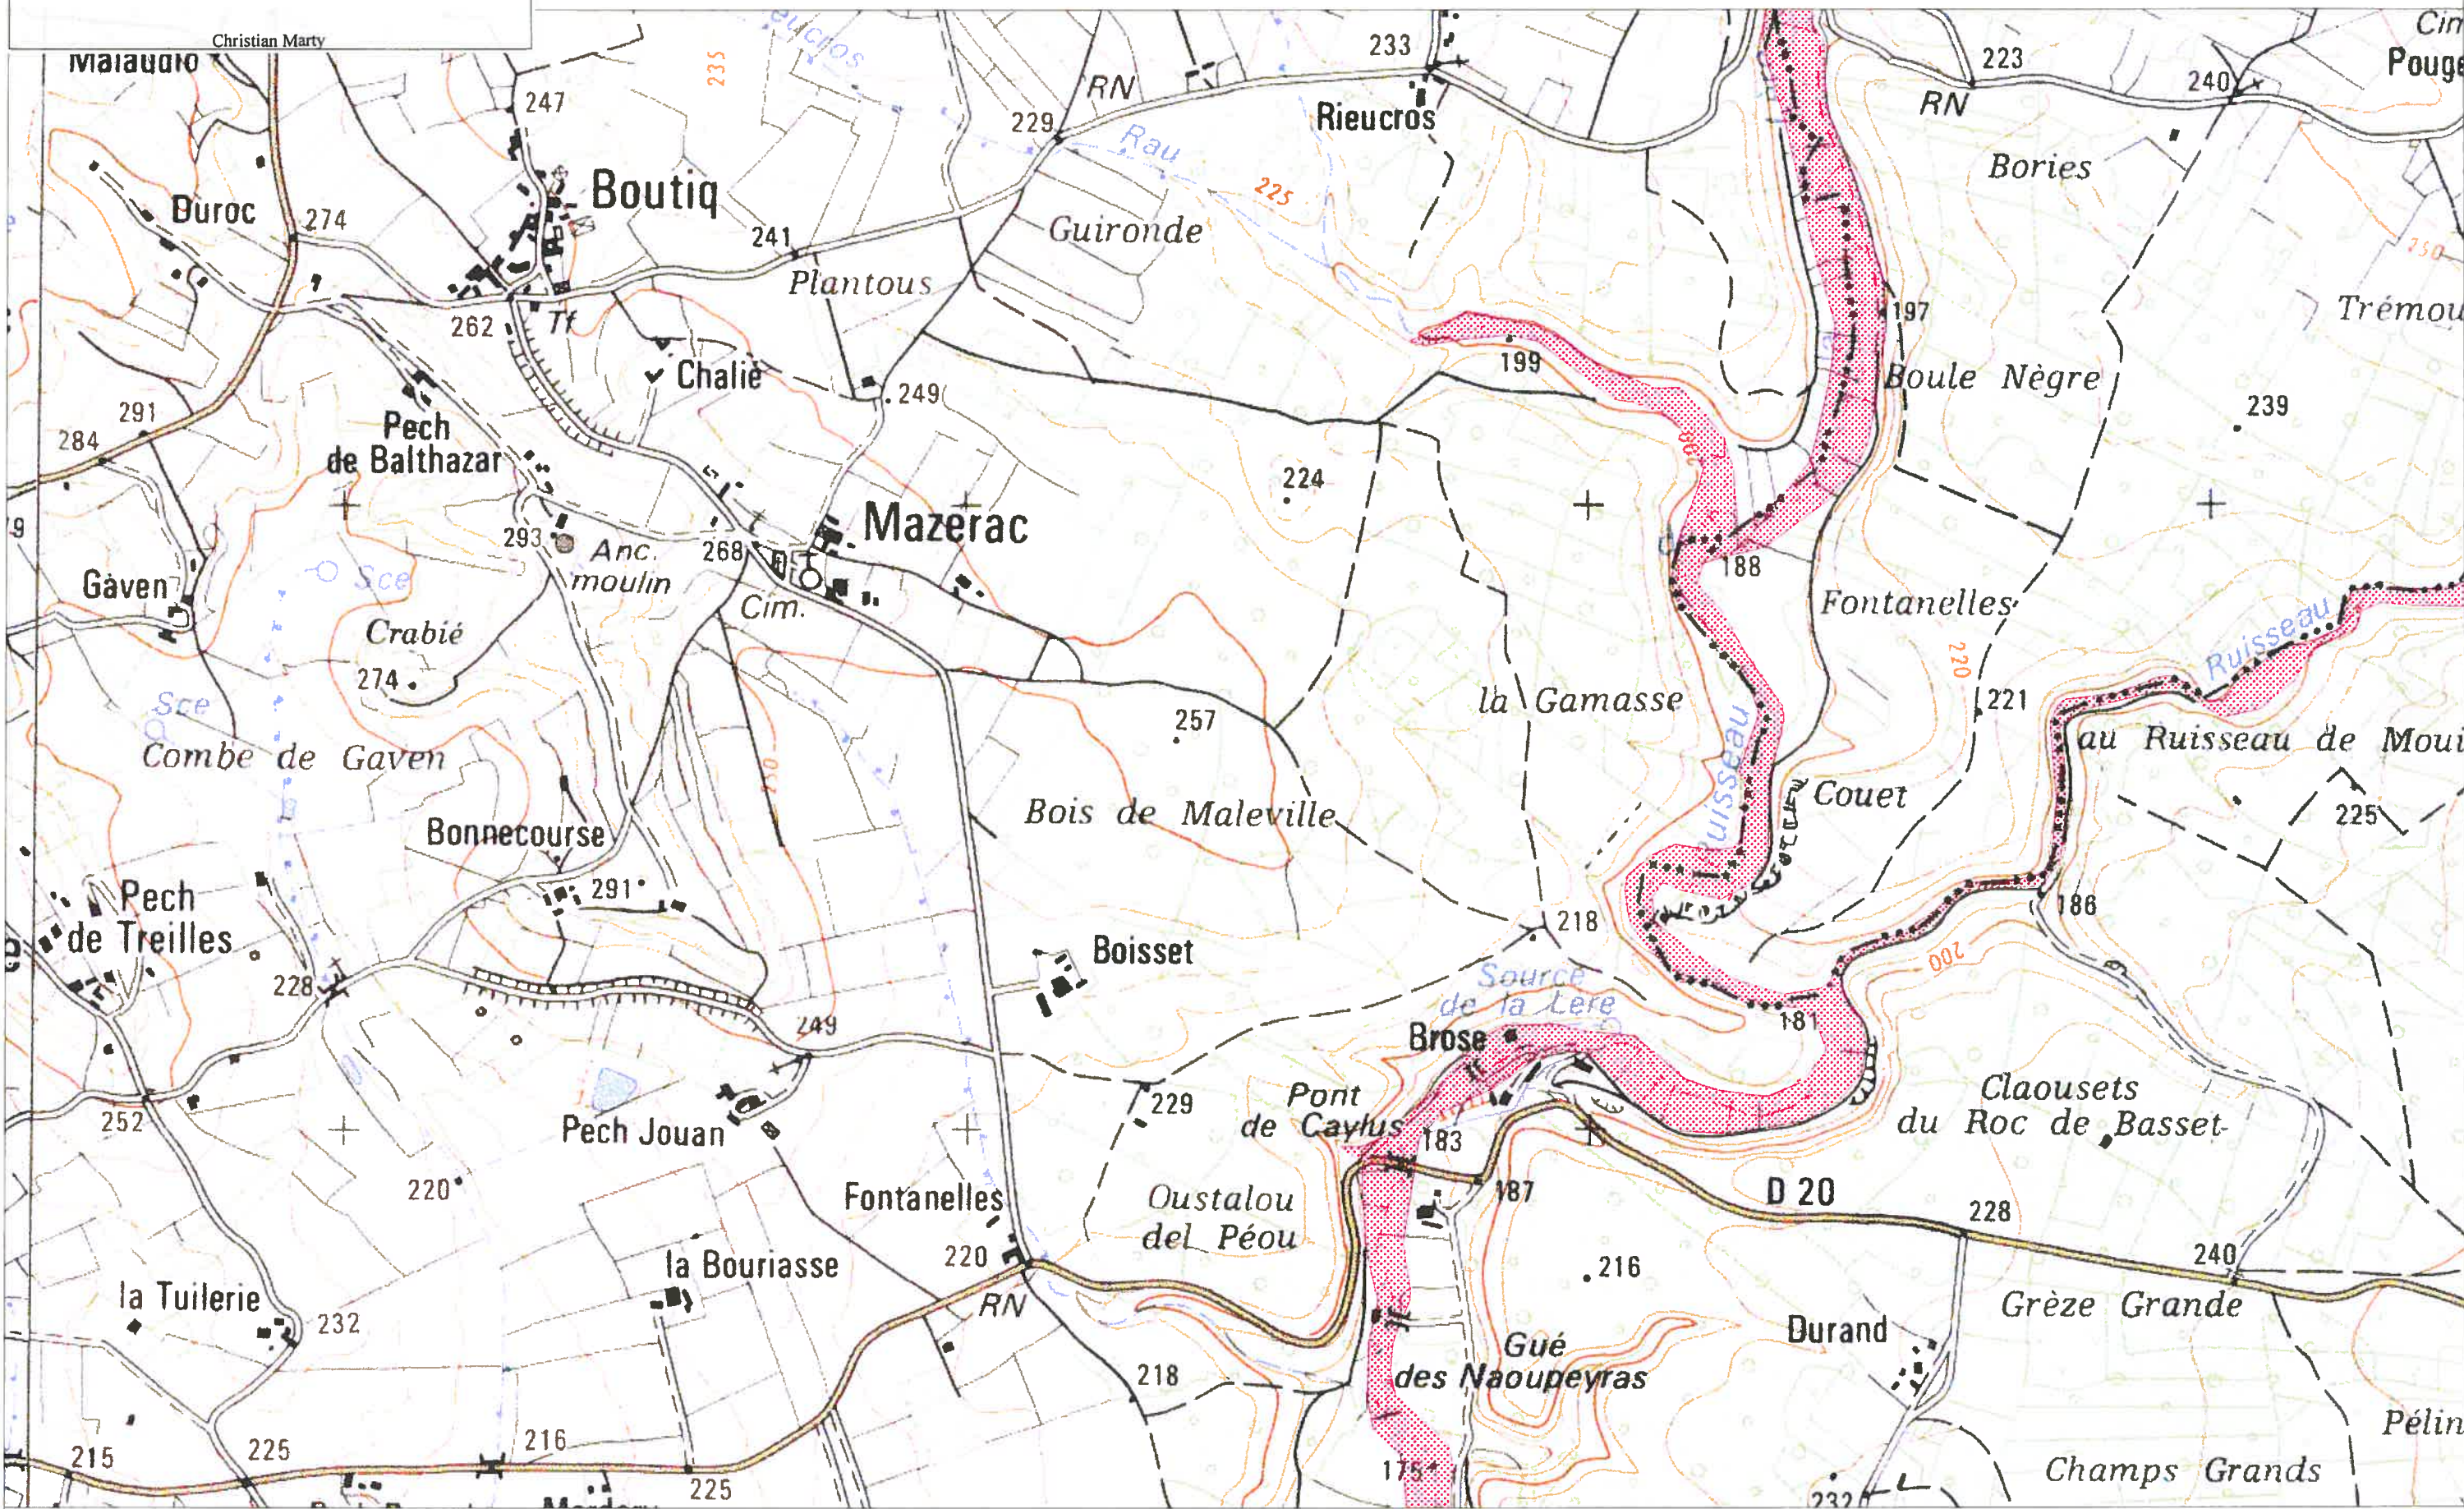

CARTE IGN SCAN 25 000 - ©IGN-PARIS-1996 Autorisation n°21-6001

P-P-R INONDATION BASSIN DE L'AVEYRON

CARTE DU ZONAGE

ZONE ROUGE

Echelle : 1/10 000

	1	
2	3	
4	5	6
7	8	9
		10

CARTE IGN SCAN 25 000- (c)IGN-PARIS-1996 Autorisation n°21-6001