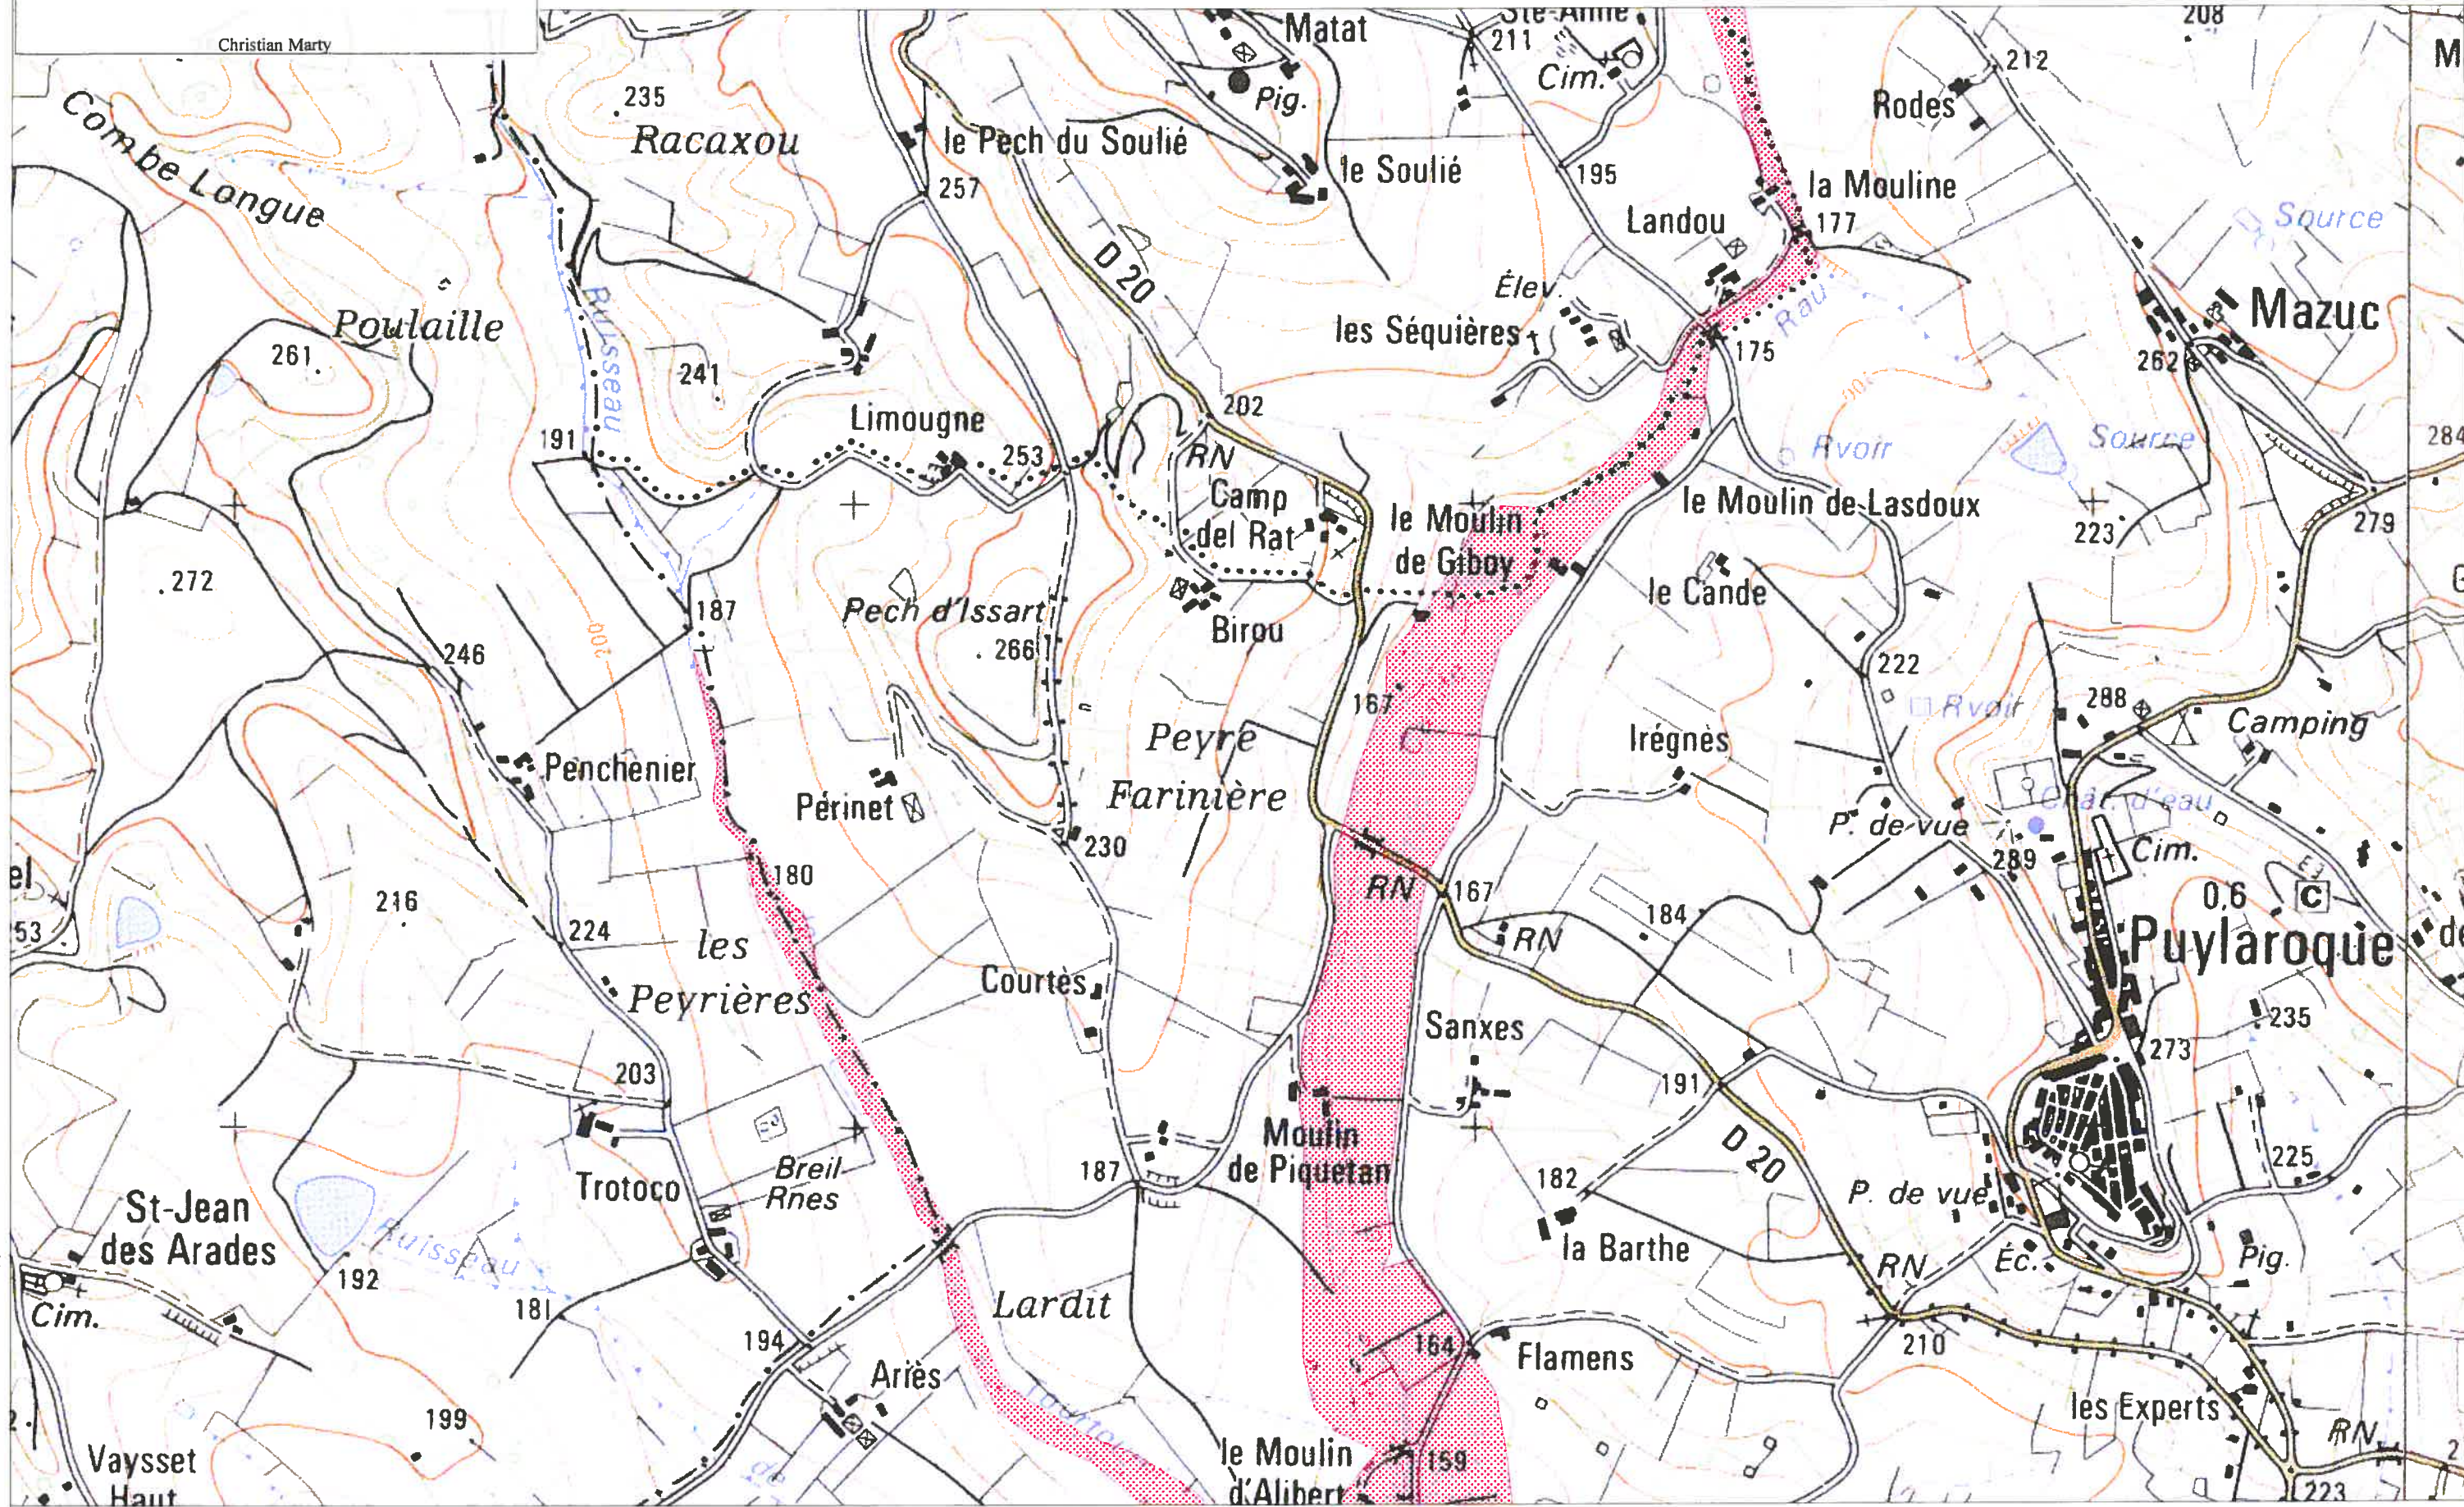

CARTE IGN SCAN 25 000- (c)IGN-PARIS-1996 Autorisation n°21-6001

D.D.E. 82/S.U.H.E.

P-P-R INONDATION BASSIN DE L'AVEYRON

CARTE DU ZONAGE

ZONE ROUGE

Echelle : 1/10 000

	1	
2	3	
4	5	6
7	8	9
		10

Christian Marty

CARTE IGN SCAN 25 000 - ©IGN-PARIS-1996 Autorisation n°21-6001

P-P-R INONDATION BASSIN DE L'AVEYRON

CARTE DU ZONAGE

ZONE ROUGE

Echelle : 1/10 000

	1	
2	3	
4	5	6
7	8	9
		10

CARTE IGN SCAN 25 000- (c)IGN-PARIS-1996 Autorisation n°21-6001