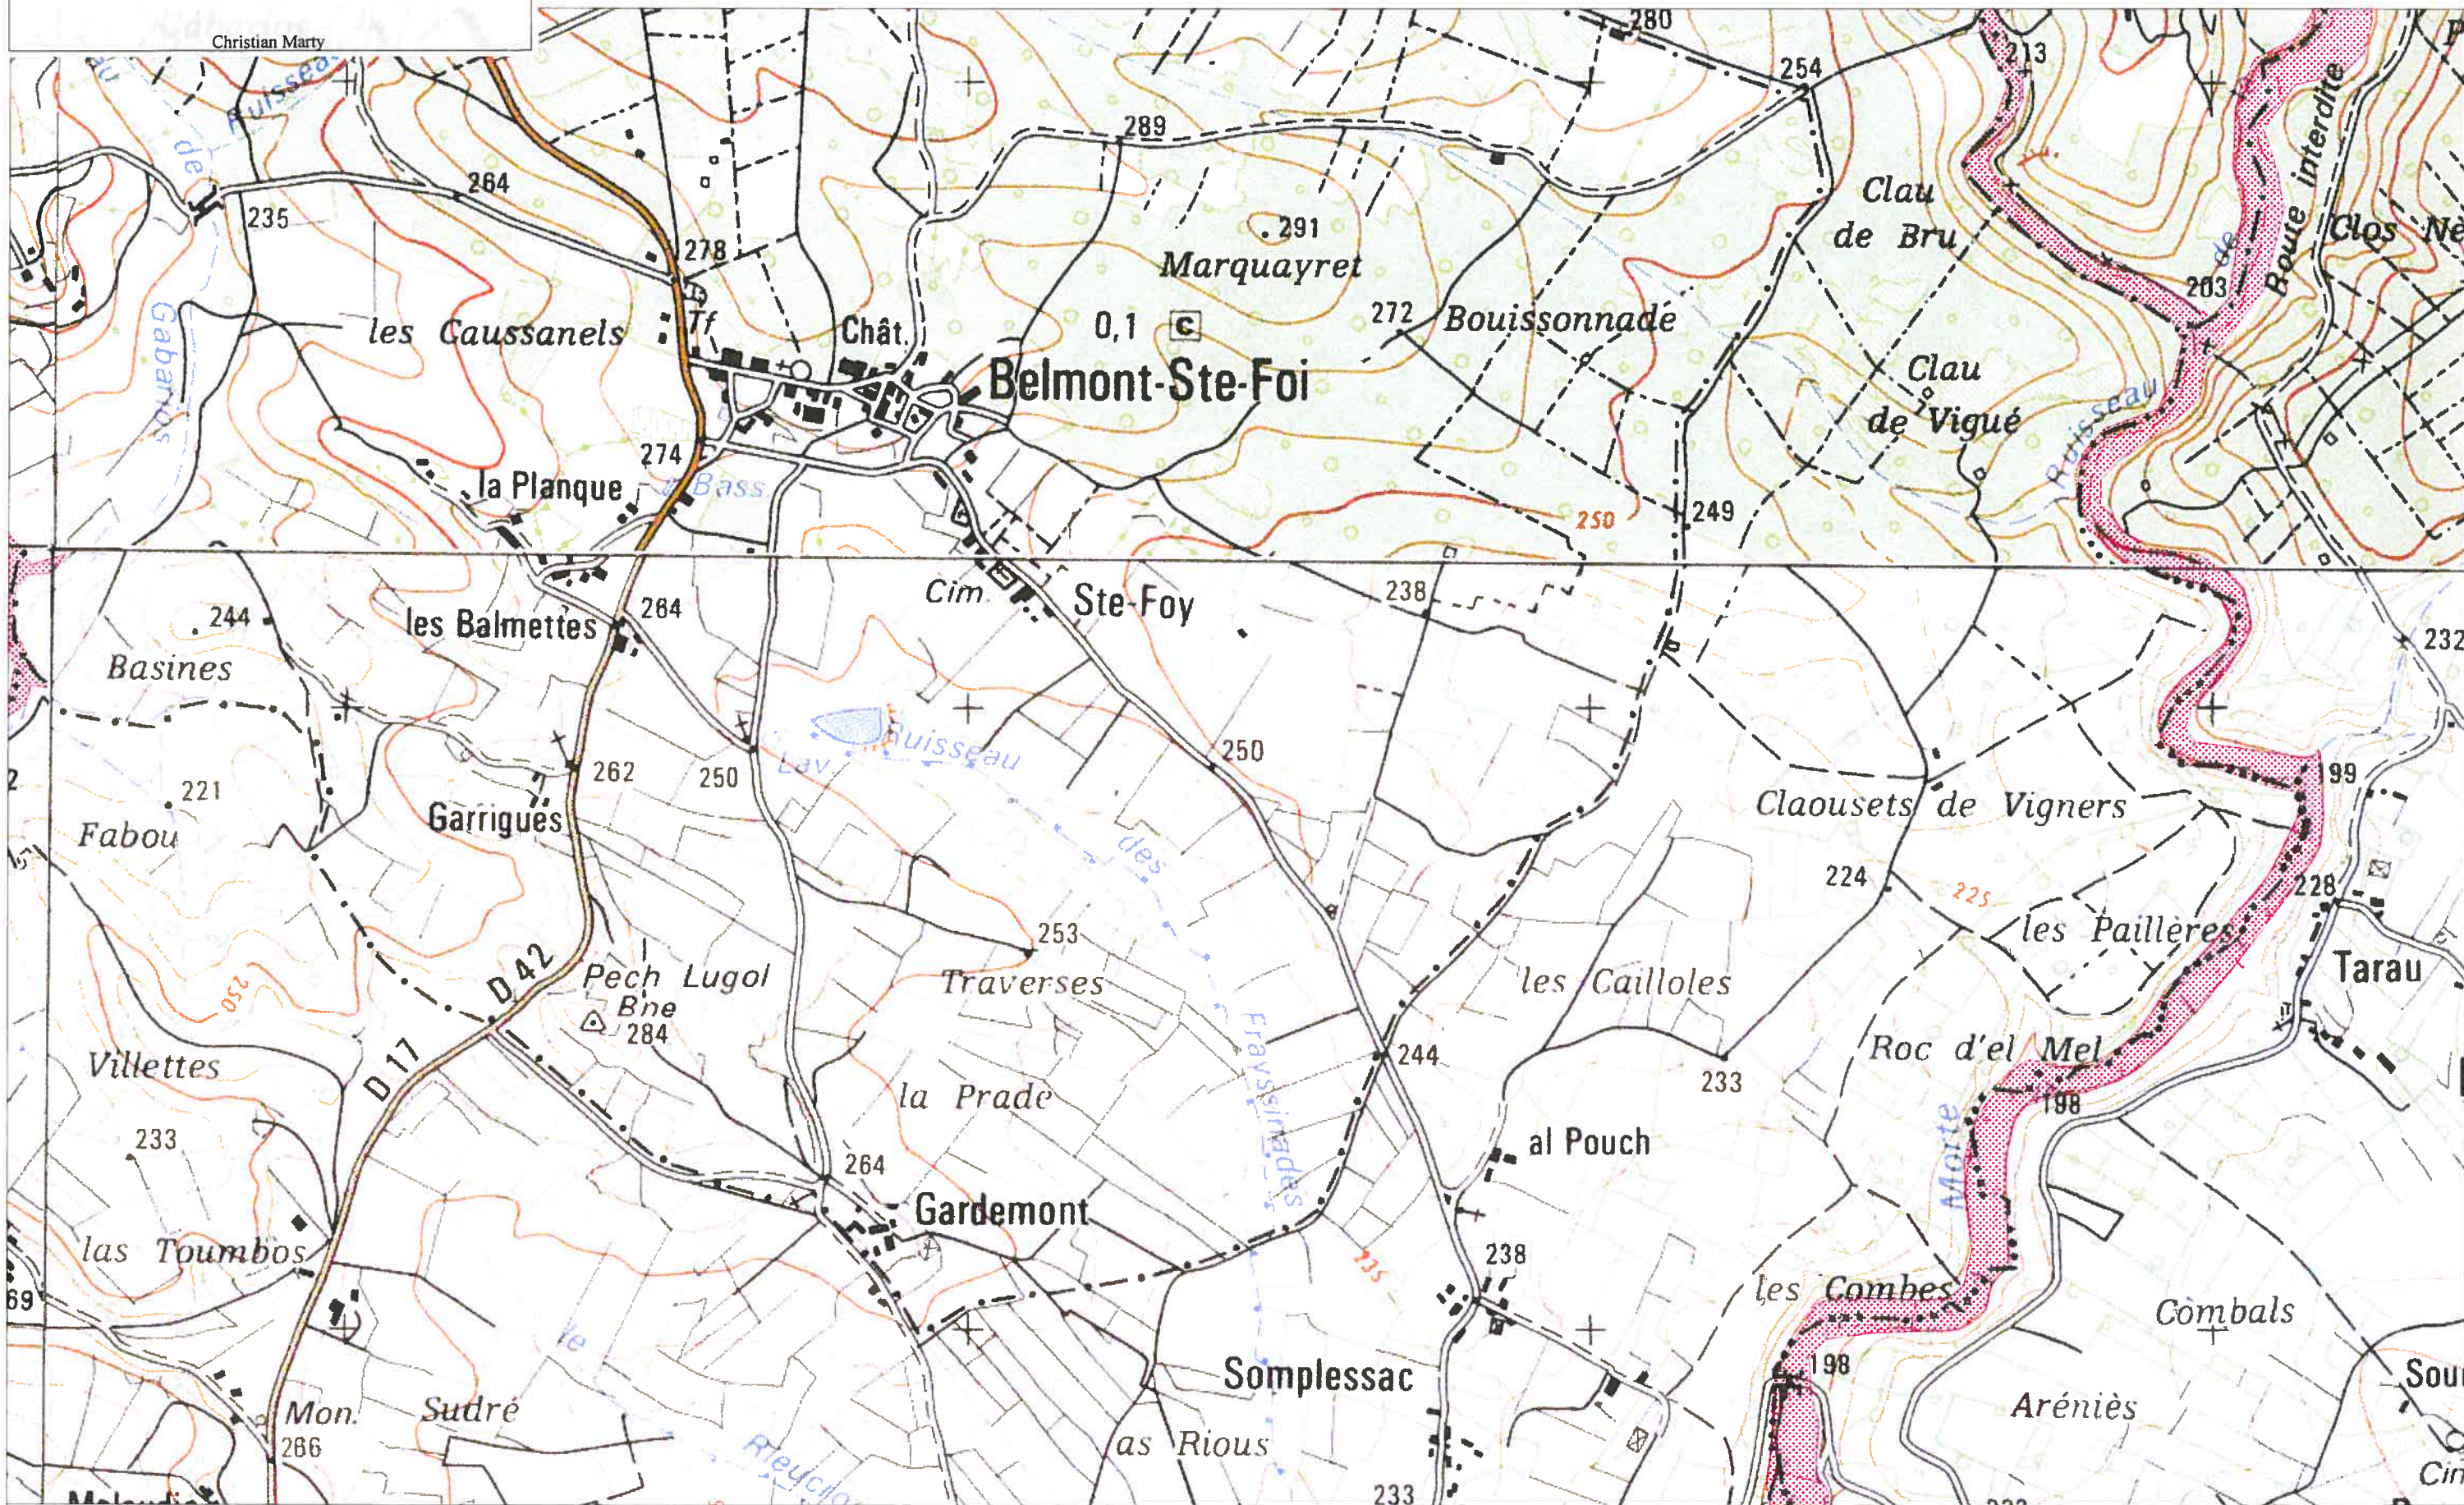

Christian Marty

CARTE IGN SCAN 25 000 - ©IGN-PARIS-1996 Autorisation n°21-6001

D.D.E. 82/S.U.I.E.

P-P-R INONDATION BASSIN DE L'AVEYRON

CARTE DU ZONAGE

 ZONE ROUGE

Echelle : 1/10 000

	1	
2	3	
4	5	6
7	8	9
		10

Christian Marty

CARTE IGN SCAN 25 000 - ©IGN-PARIS-1996 Autorisation n°21-6001

P-P-R INONDATION BASSIN DE L'AVEYRON

CARTE DU ZONAGE

ZONE ROUGE

Echelle : 1/10 000

	1	
2	3	
4	5	6
7	8	9
		10

Christian Marty

CARTE IGN SCAN 25 000- (c)IGN-PARIS-1996 Autorisation n°21-6001

D.D.E. 82/S.U.H.E.

P-P-R INONDATION BASSIN DE L'AVEYRON

CARTE DU ZONAGE

ZONE ROUGE

Echelle : 1/10 000

	1	
2	3	
4	5	6
7	8	9
		10

Christian Marty

CARTE IGN SCAN 25 000 - ©IGN-PARIS-1996 Autorisation n°21-6001

P-P-R INONDATION BASSIN DE L'AVEYRON

CARTE DU ZONAGE

ZONE ROUGE

Echelle : 1/10 000

	1	
2	3	
4	5	6
7	8	9
		10

CARTE IGN SCAN 25 000- (c)IGN-PARIS-1996 Autorisation n°21-6001