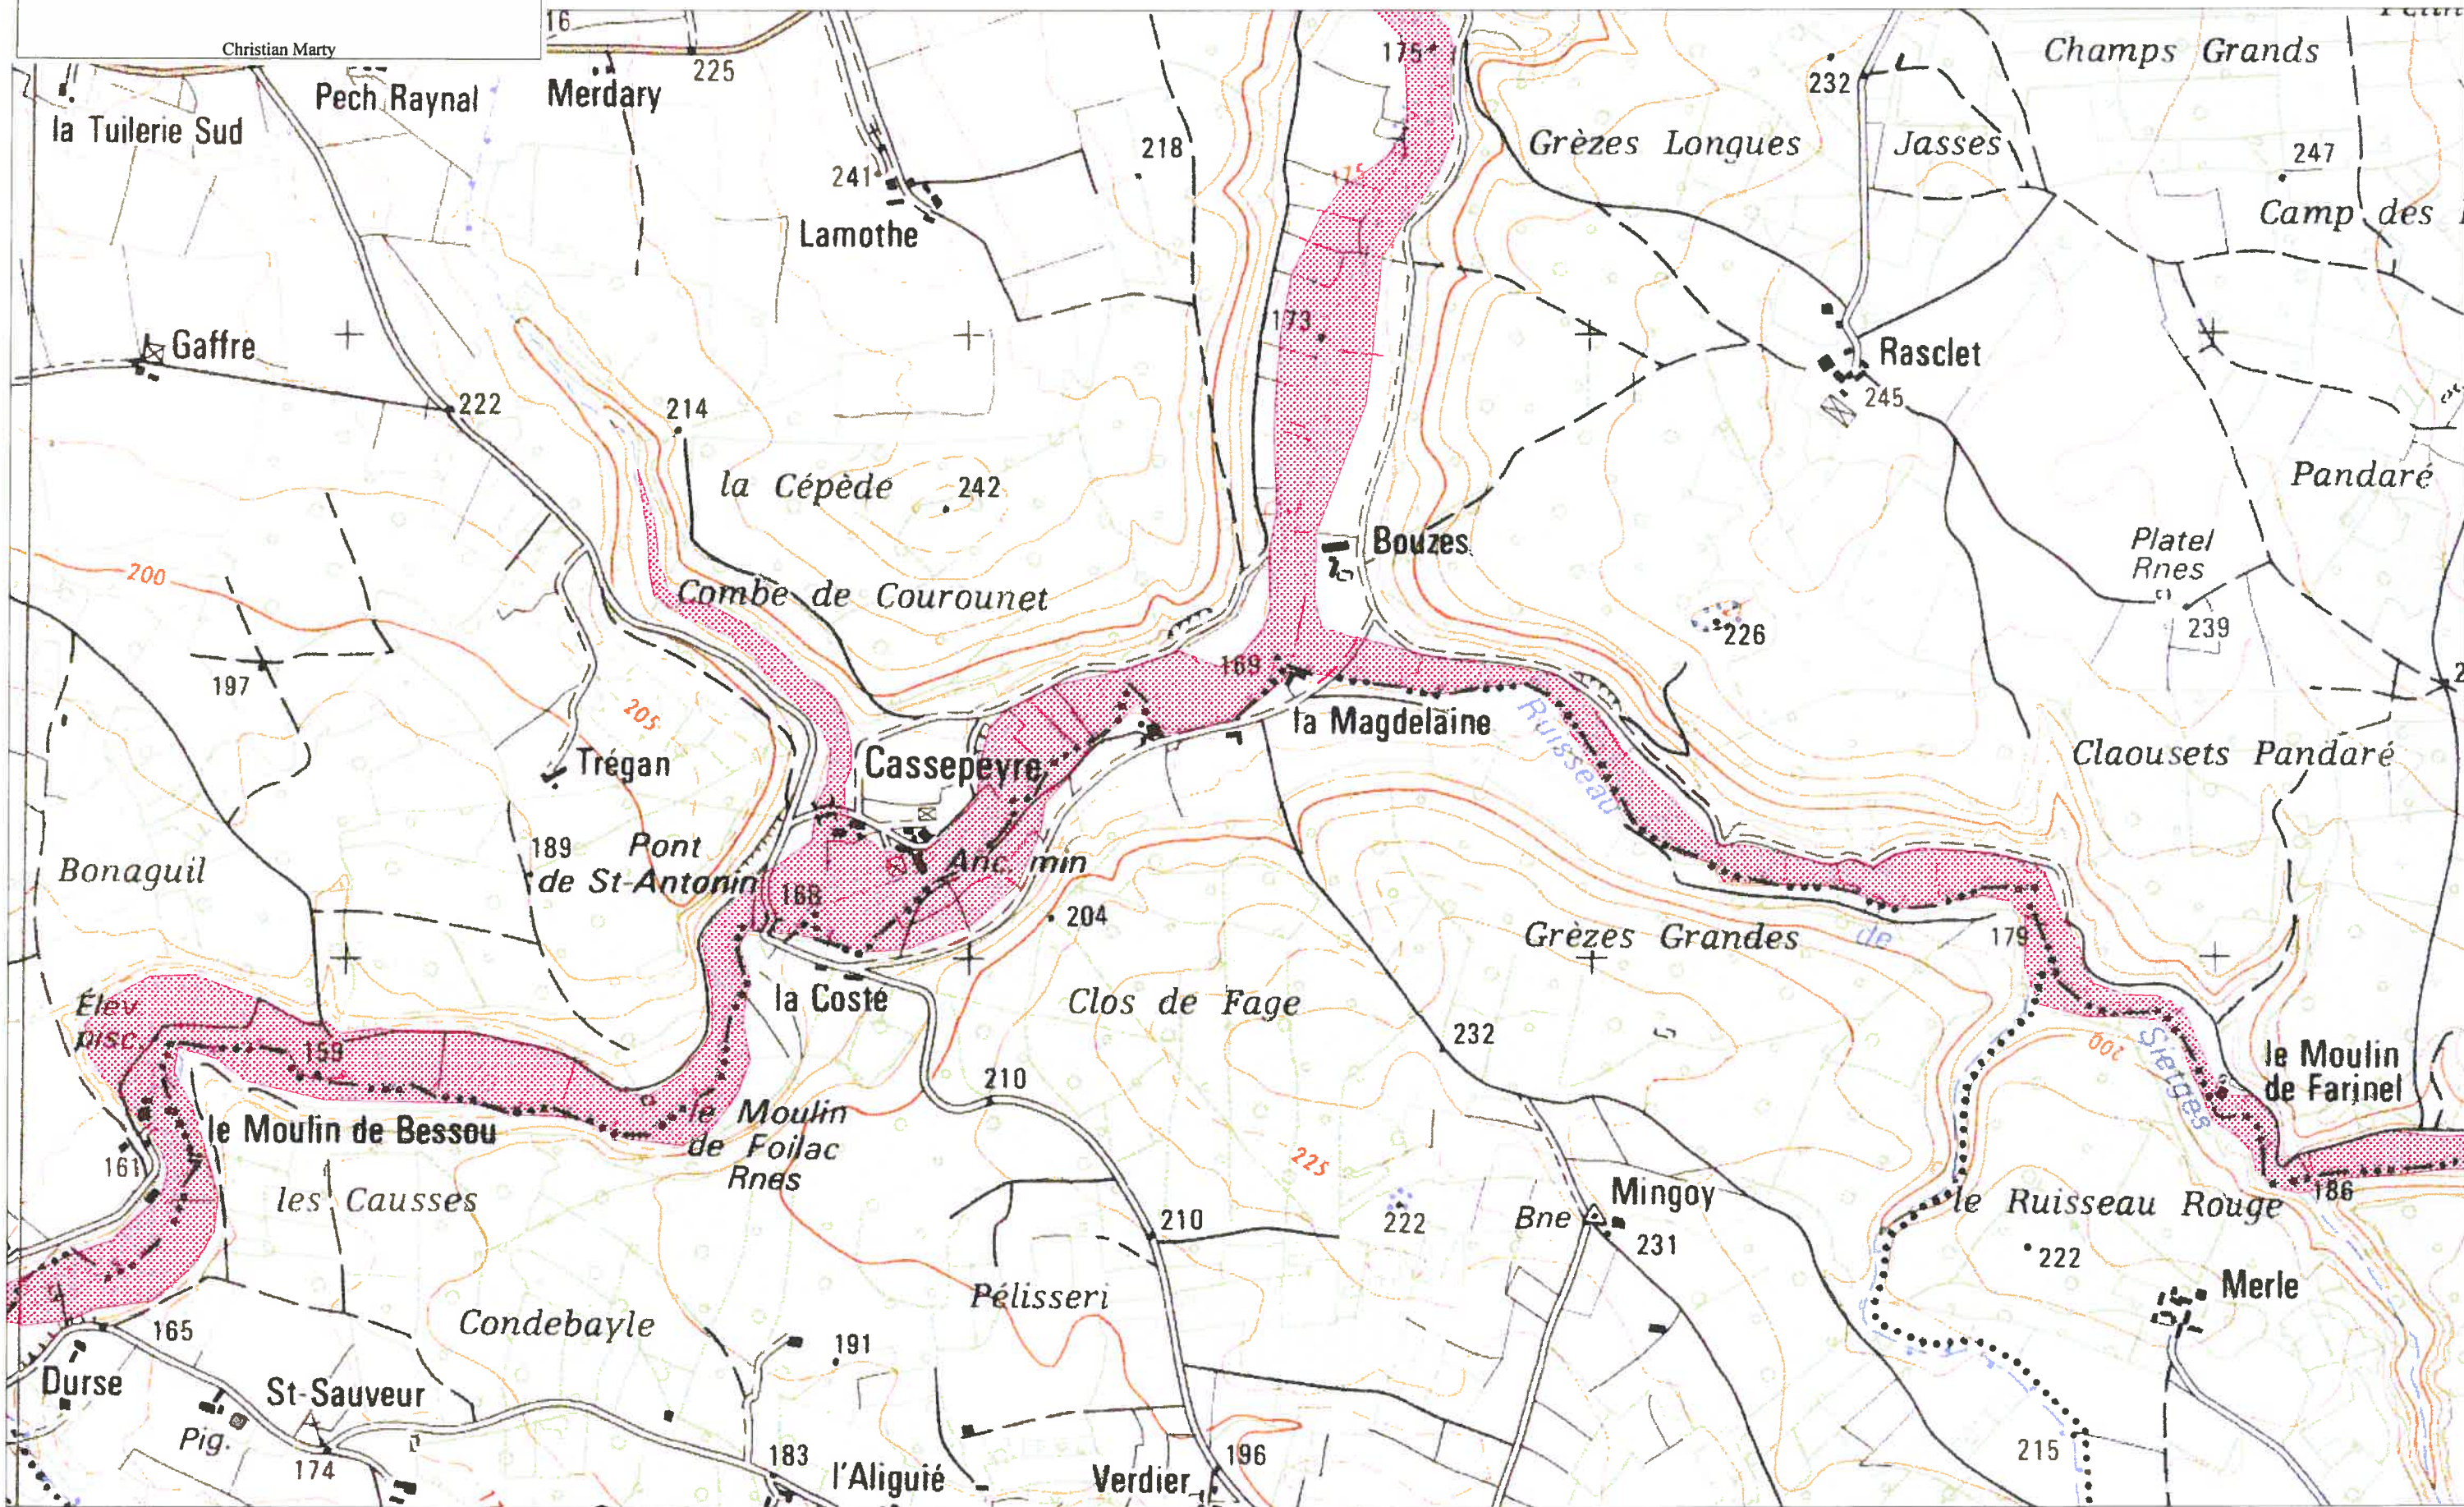

CARTE DU ZONAGE

ZONE ROUGE

Echelle : 1/10 000

	1	
2	3	
4	5	6
7	8	9
		10

Christian Marty

CARTE IGN SCAN 25 000- (c)IGN-PARIS-1996 Autorisation n°21-6001

D.D.E. 82 / S.U.I.E.

P-P-R INONDATION BASSIN DE L'AVEYRON