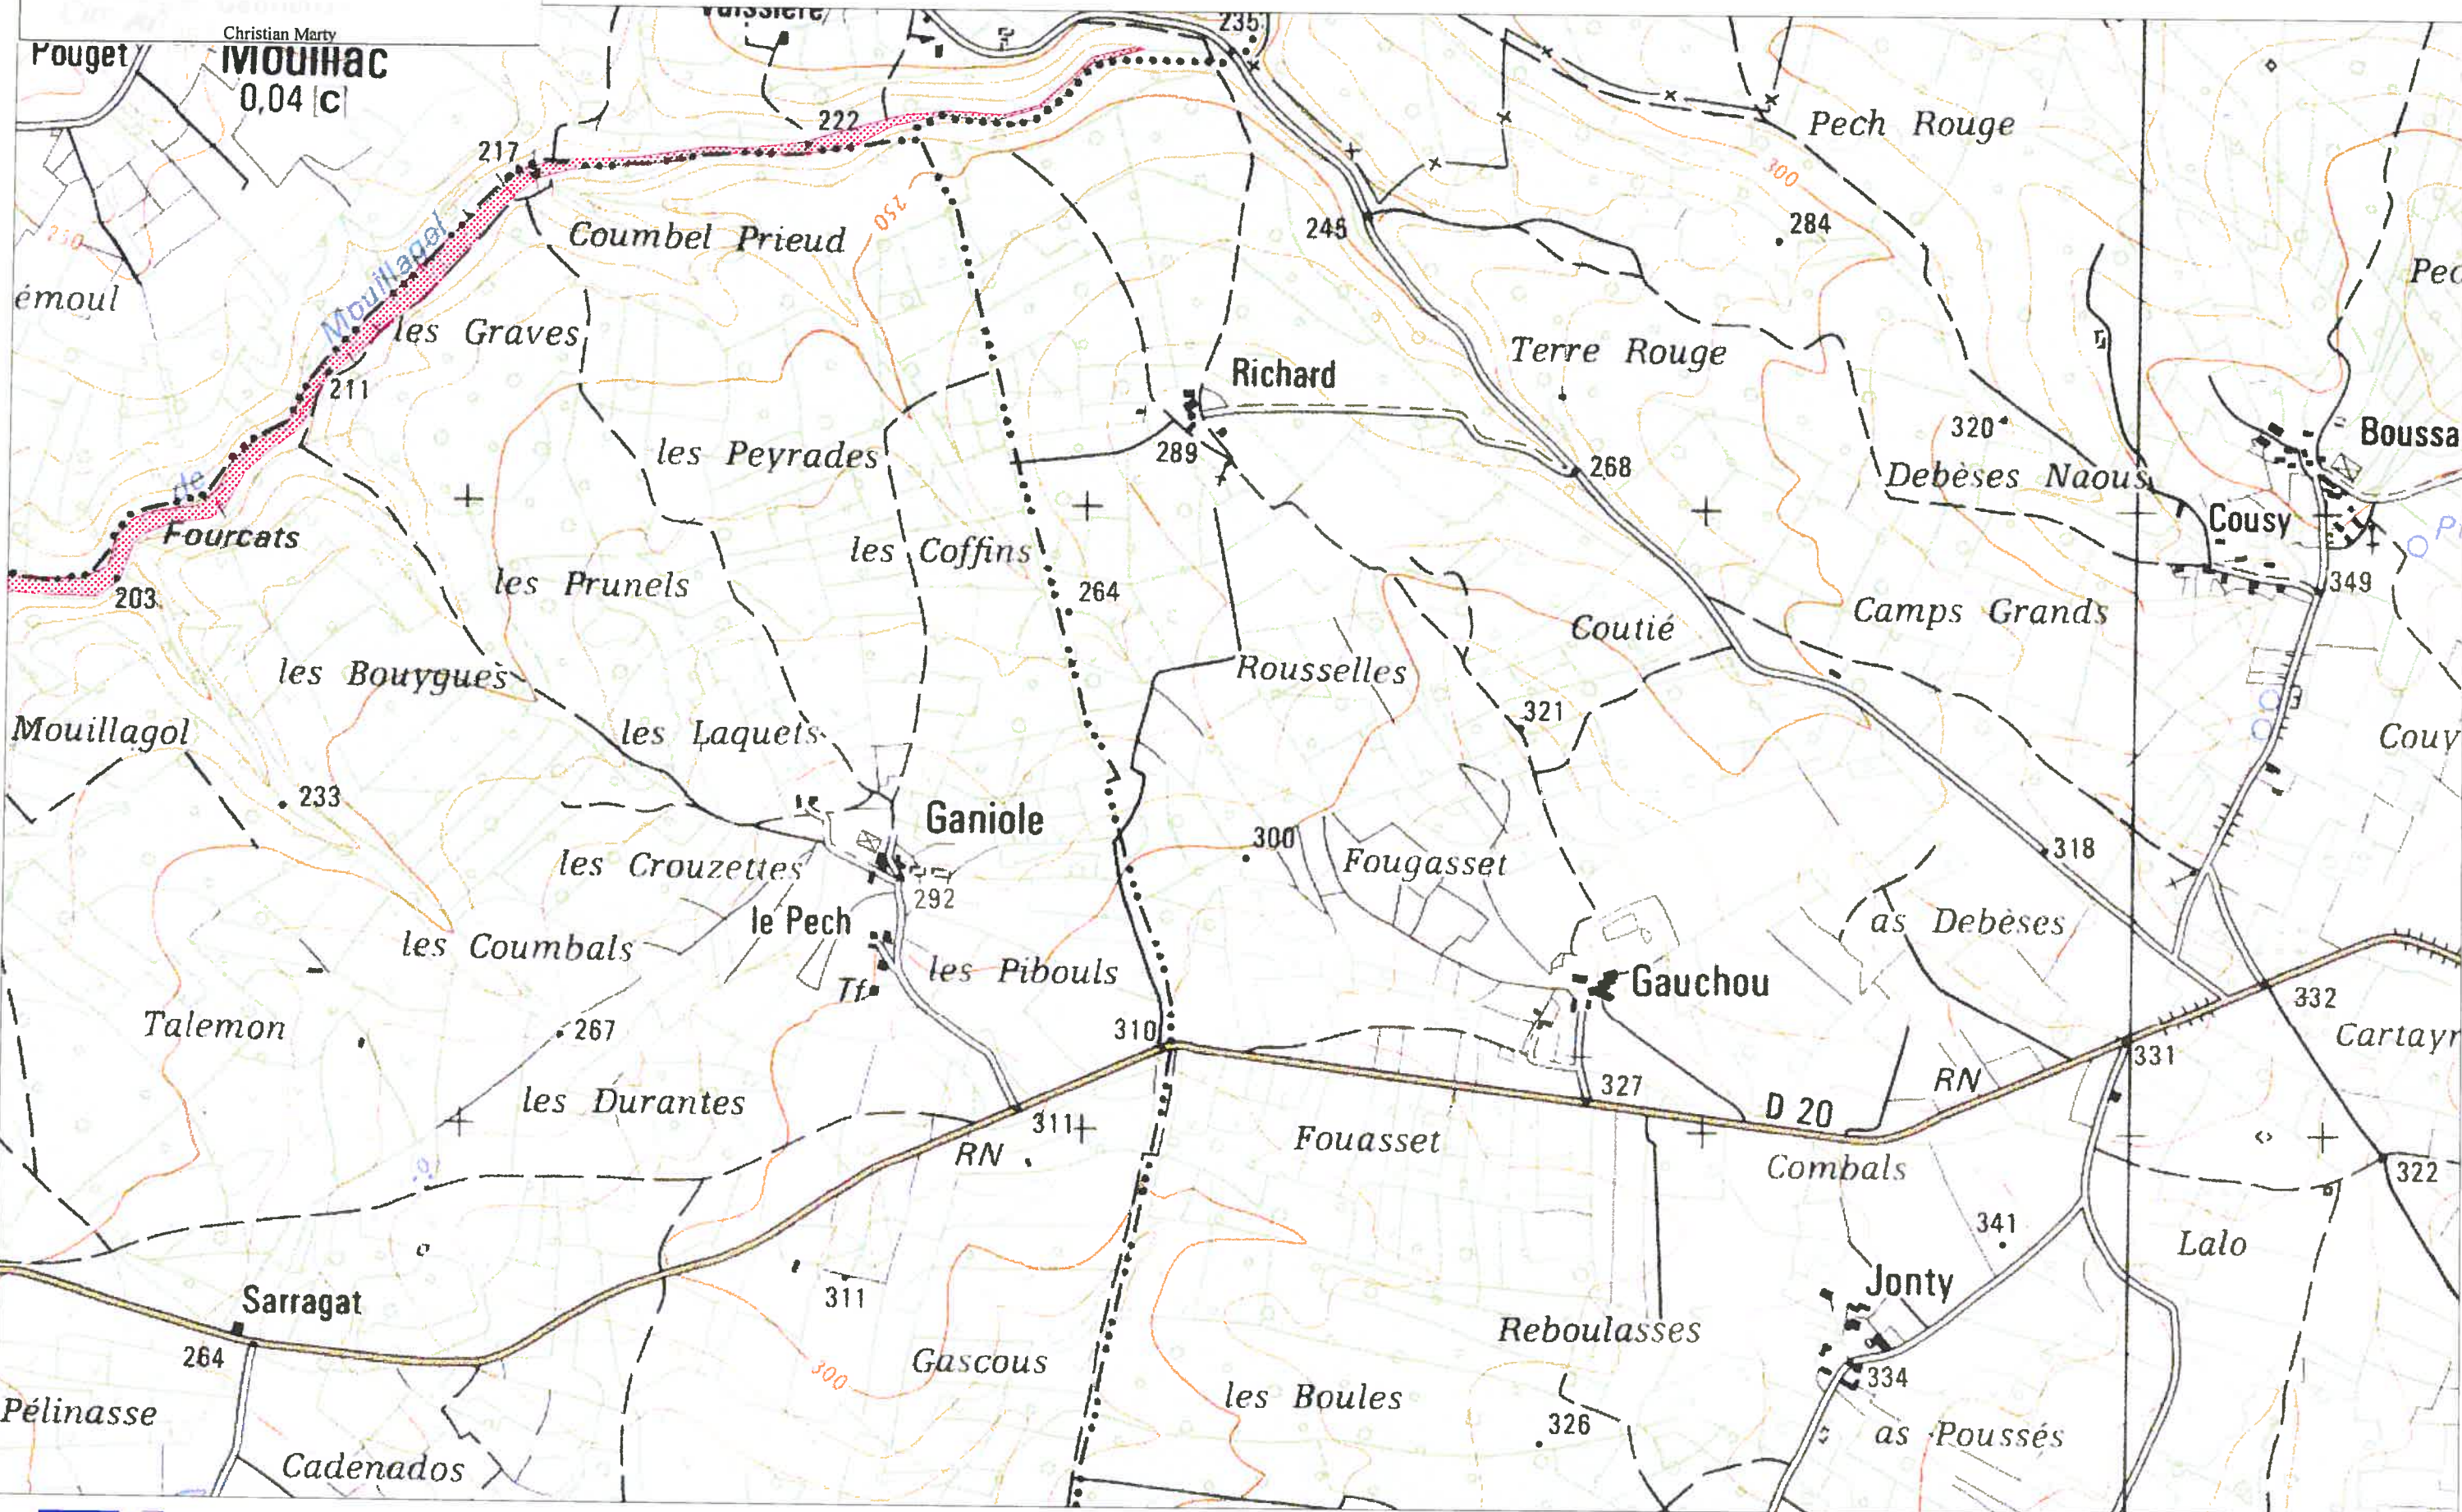

P-P-R INONDATION BASSIN DE L'AVEYRON

CARTE DU ZONAGE

ZONE ROUGE

Echelle : 1/10 000

	1	
2	3	
4	5	6
7	8	9
		10

D.D.E. 82/S.U.H.E.

CARTE IGN SCAN 25 000- (c)IGN-PARIS-1996 Autorisation n°21-6001

P-P-R INONDATION BASSIN DE L'AVEYRON