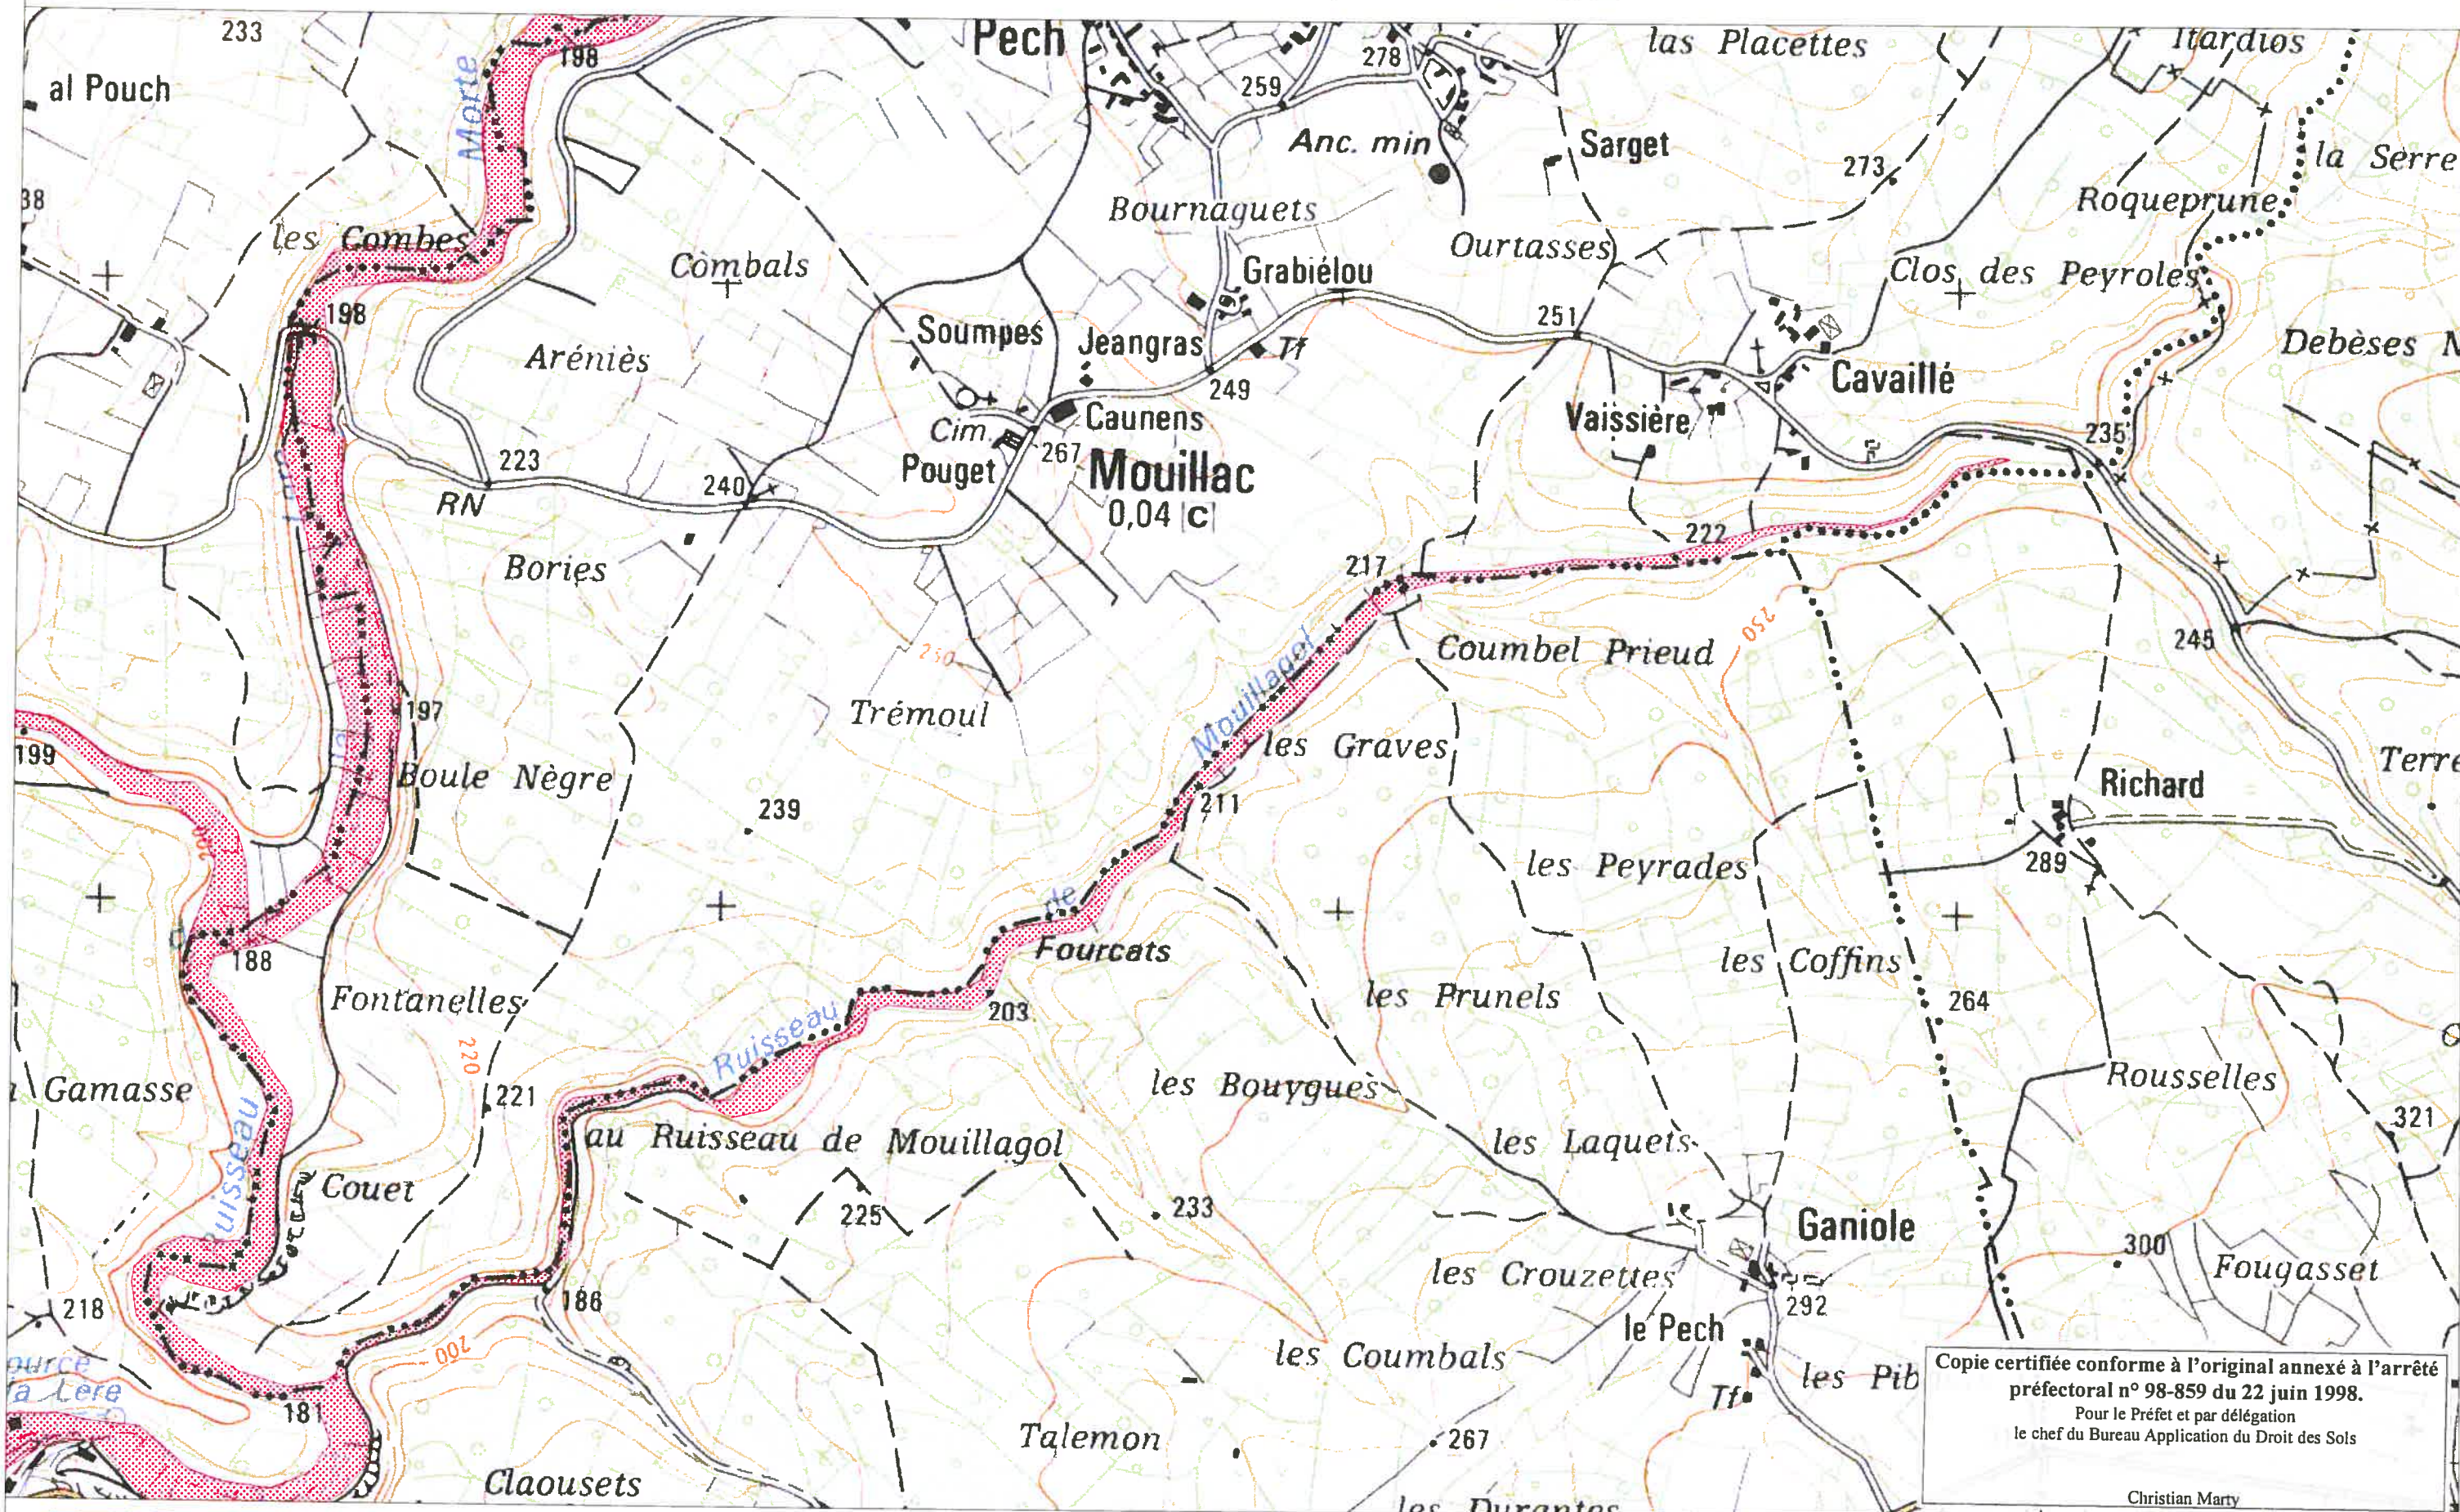

CARTE IGN SCAN 25 000- (c)IGN-PARIS-1996 Autorisation n°21-6001

## P-P-R INONDATION BASSIN DE L'AVEYRON

CARTE DU ZONAGE  
ZONE ROUGE

Echelle : 1/10 000

1  
2

CARTE IGN SCAN 25 000- (c)IGN-PARIS-1996 Autorisation n°21-6001

Copie certifiée conforme à l'original annexé à l'arrêté préfectoral n° 98-859 du 22 juin 1998.  
Pour le Préfet et par délégation  
le chef du Bureau Application du Droit des Sols

## P-P-R INONDATION BASSIN DE L'AVEYRON

CARTE DU ZONAGE  
ZONE ROUGE

Echelle : 1/10 000

1  
2