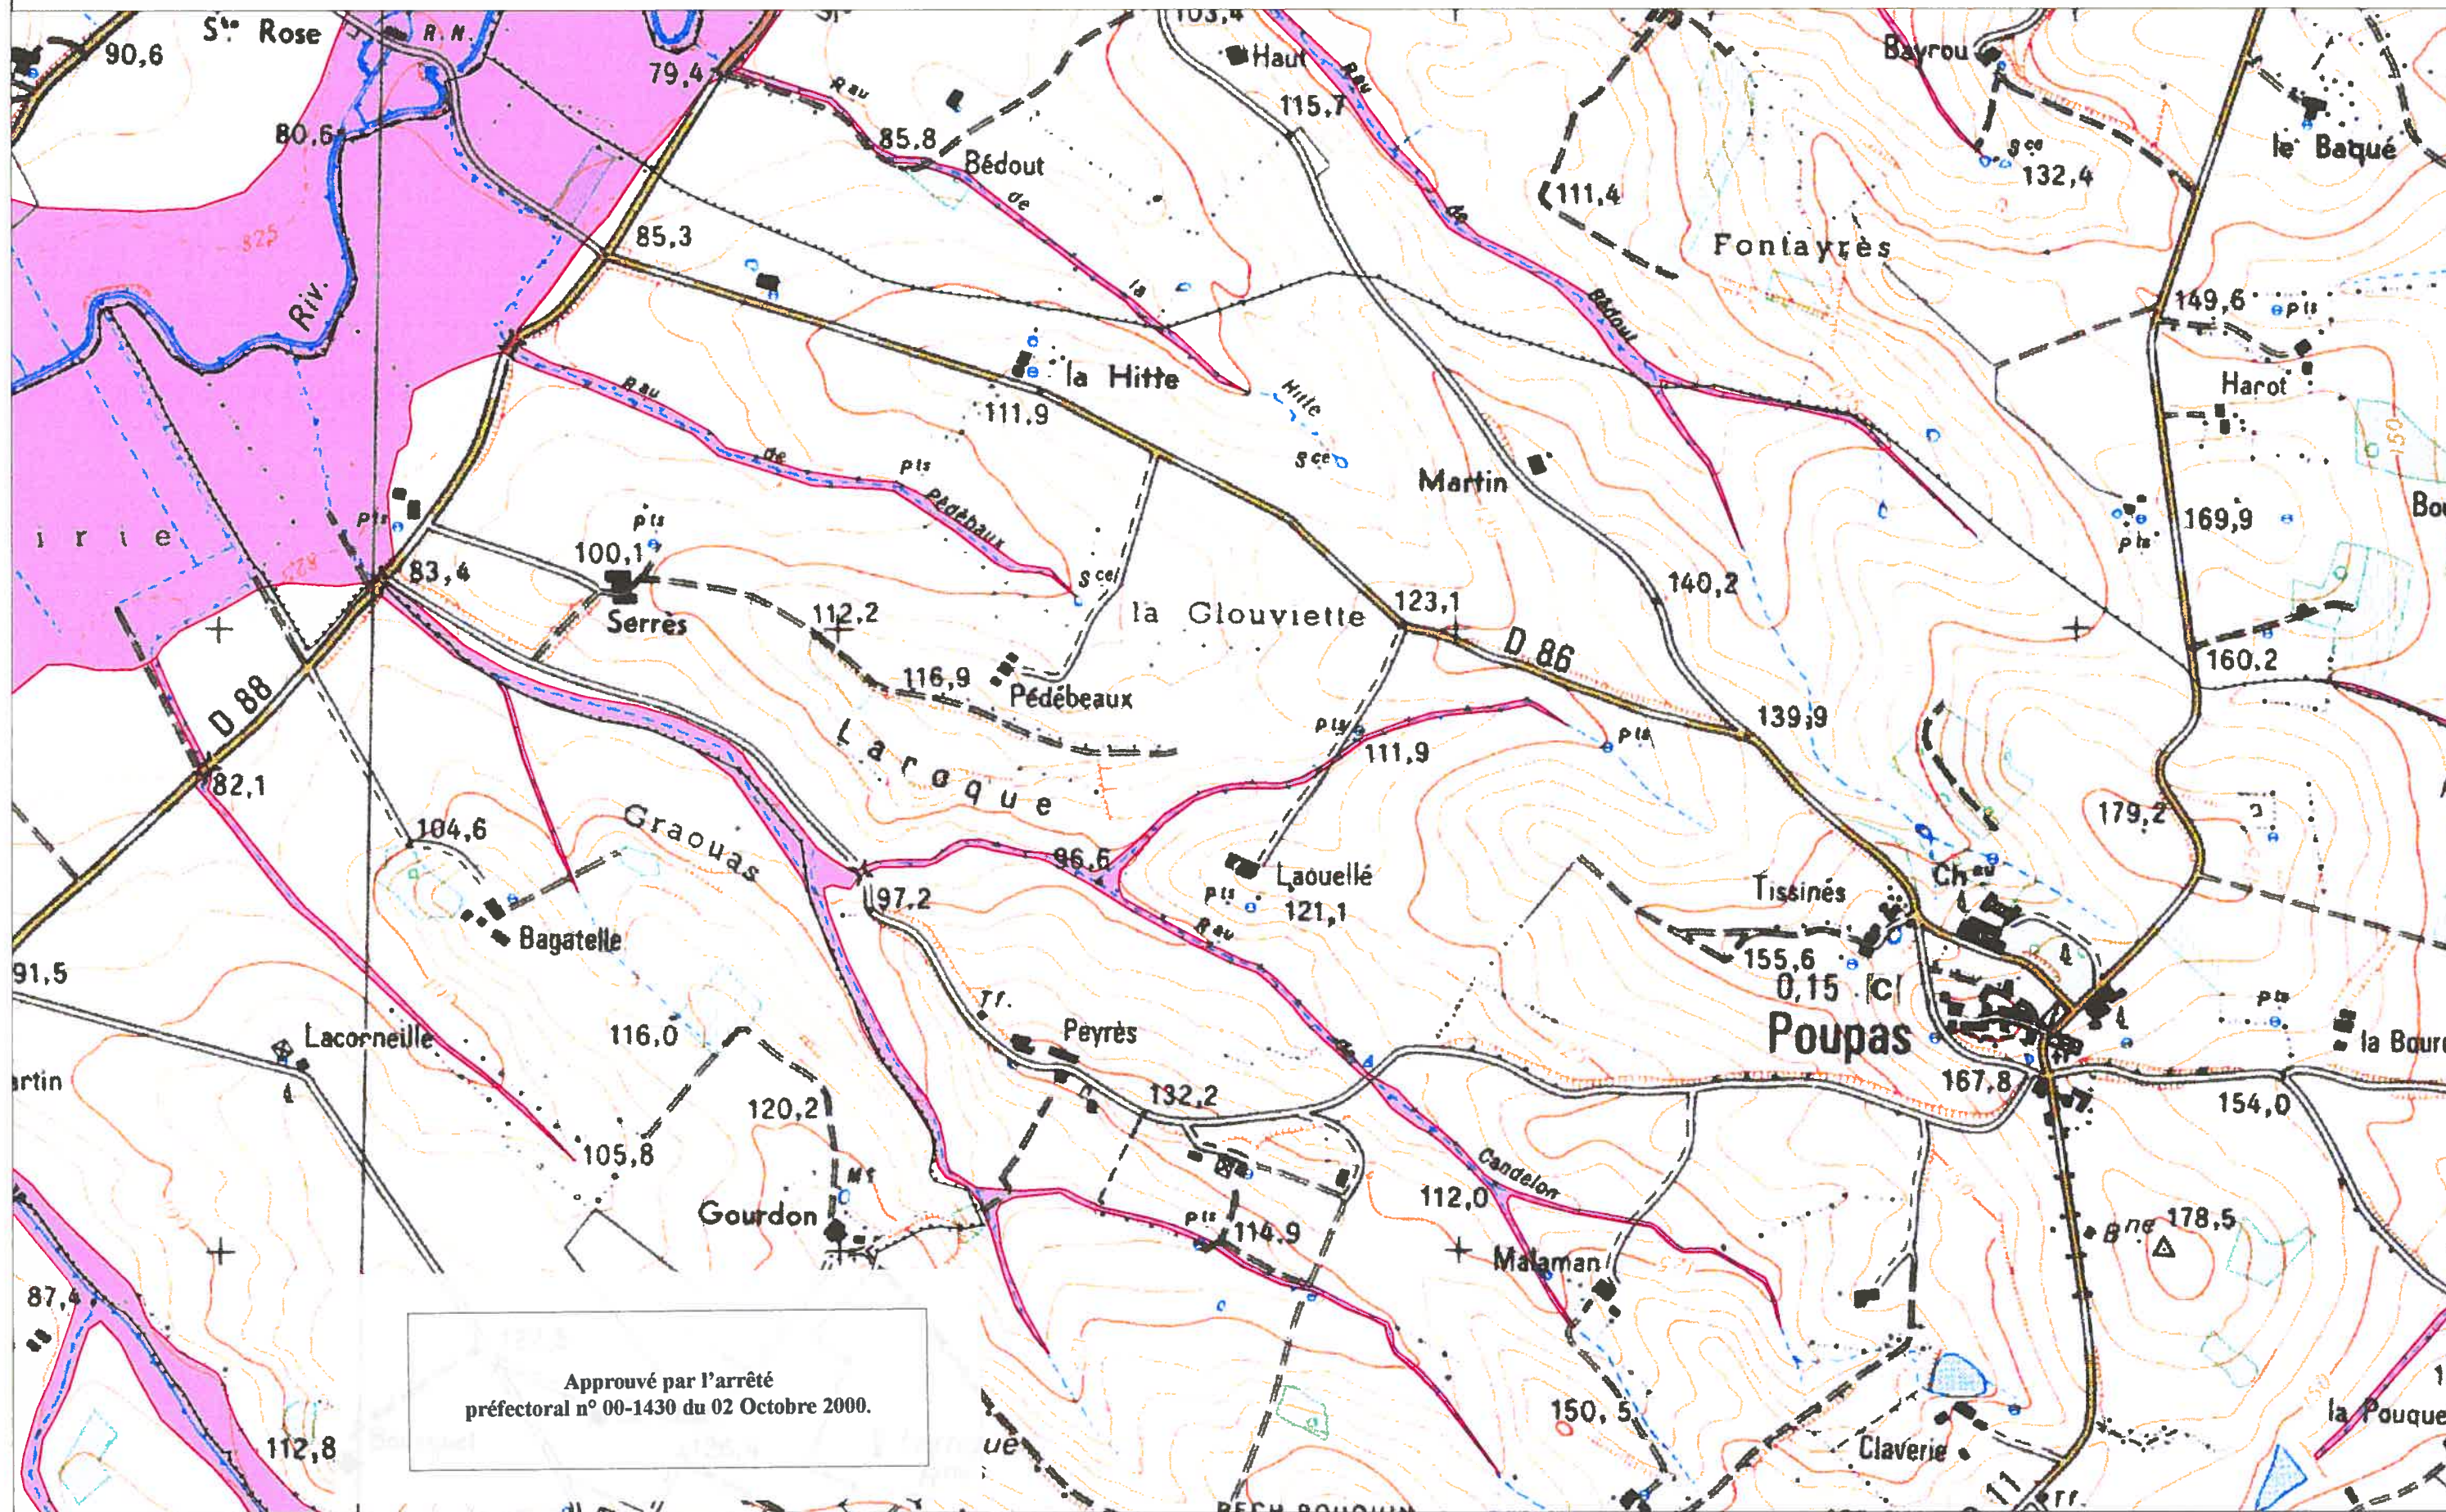

POUPAS (1/3)

39-1

CARTE IGN SCAN 25 000-(C)IGN-PARIS-1996 Autorisation n°21-6001

**P-P-R INONDATION
BASSIN DE LA GARONNE AVAL**

DDE 82/S.U.H.E

CARTE DU ZONAGE

 ZONE ROUGE

| |
|---|
| 1 |
| 2 |
| 3 |

ECHELLE 1/10 000

POUPAS (2/3)

39-2

CARTE IGN SCAN 25 000-(C)IGN-PARIS-1996 Autorisation n°21-6001

**P-P-R INONDATION
BASSIN DE LA GARONNE AVAL**

DDE 82/S.U.E

CARTE DU ZONAGE

 ZONE ROUGE

| |
|---|
| 1 |
| 2 |
| 3 |

ECHELLE 1/10 000

CARTE IGN SCAN 25 000-(C)IGN-PARIS-1996 Autorisation n°21-6001

**P-P-R INONDATION
BASSIN DE LA GARONNE AVAL**

CARTE DU ZONAGE

 ZONE ROUGE

| |
|---|
| 1 |
| 2 |
| 3 |