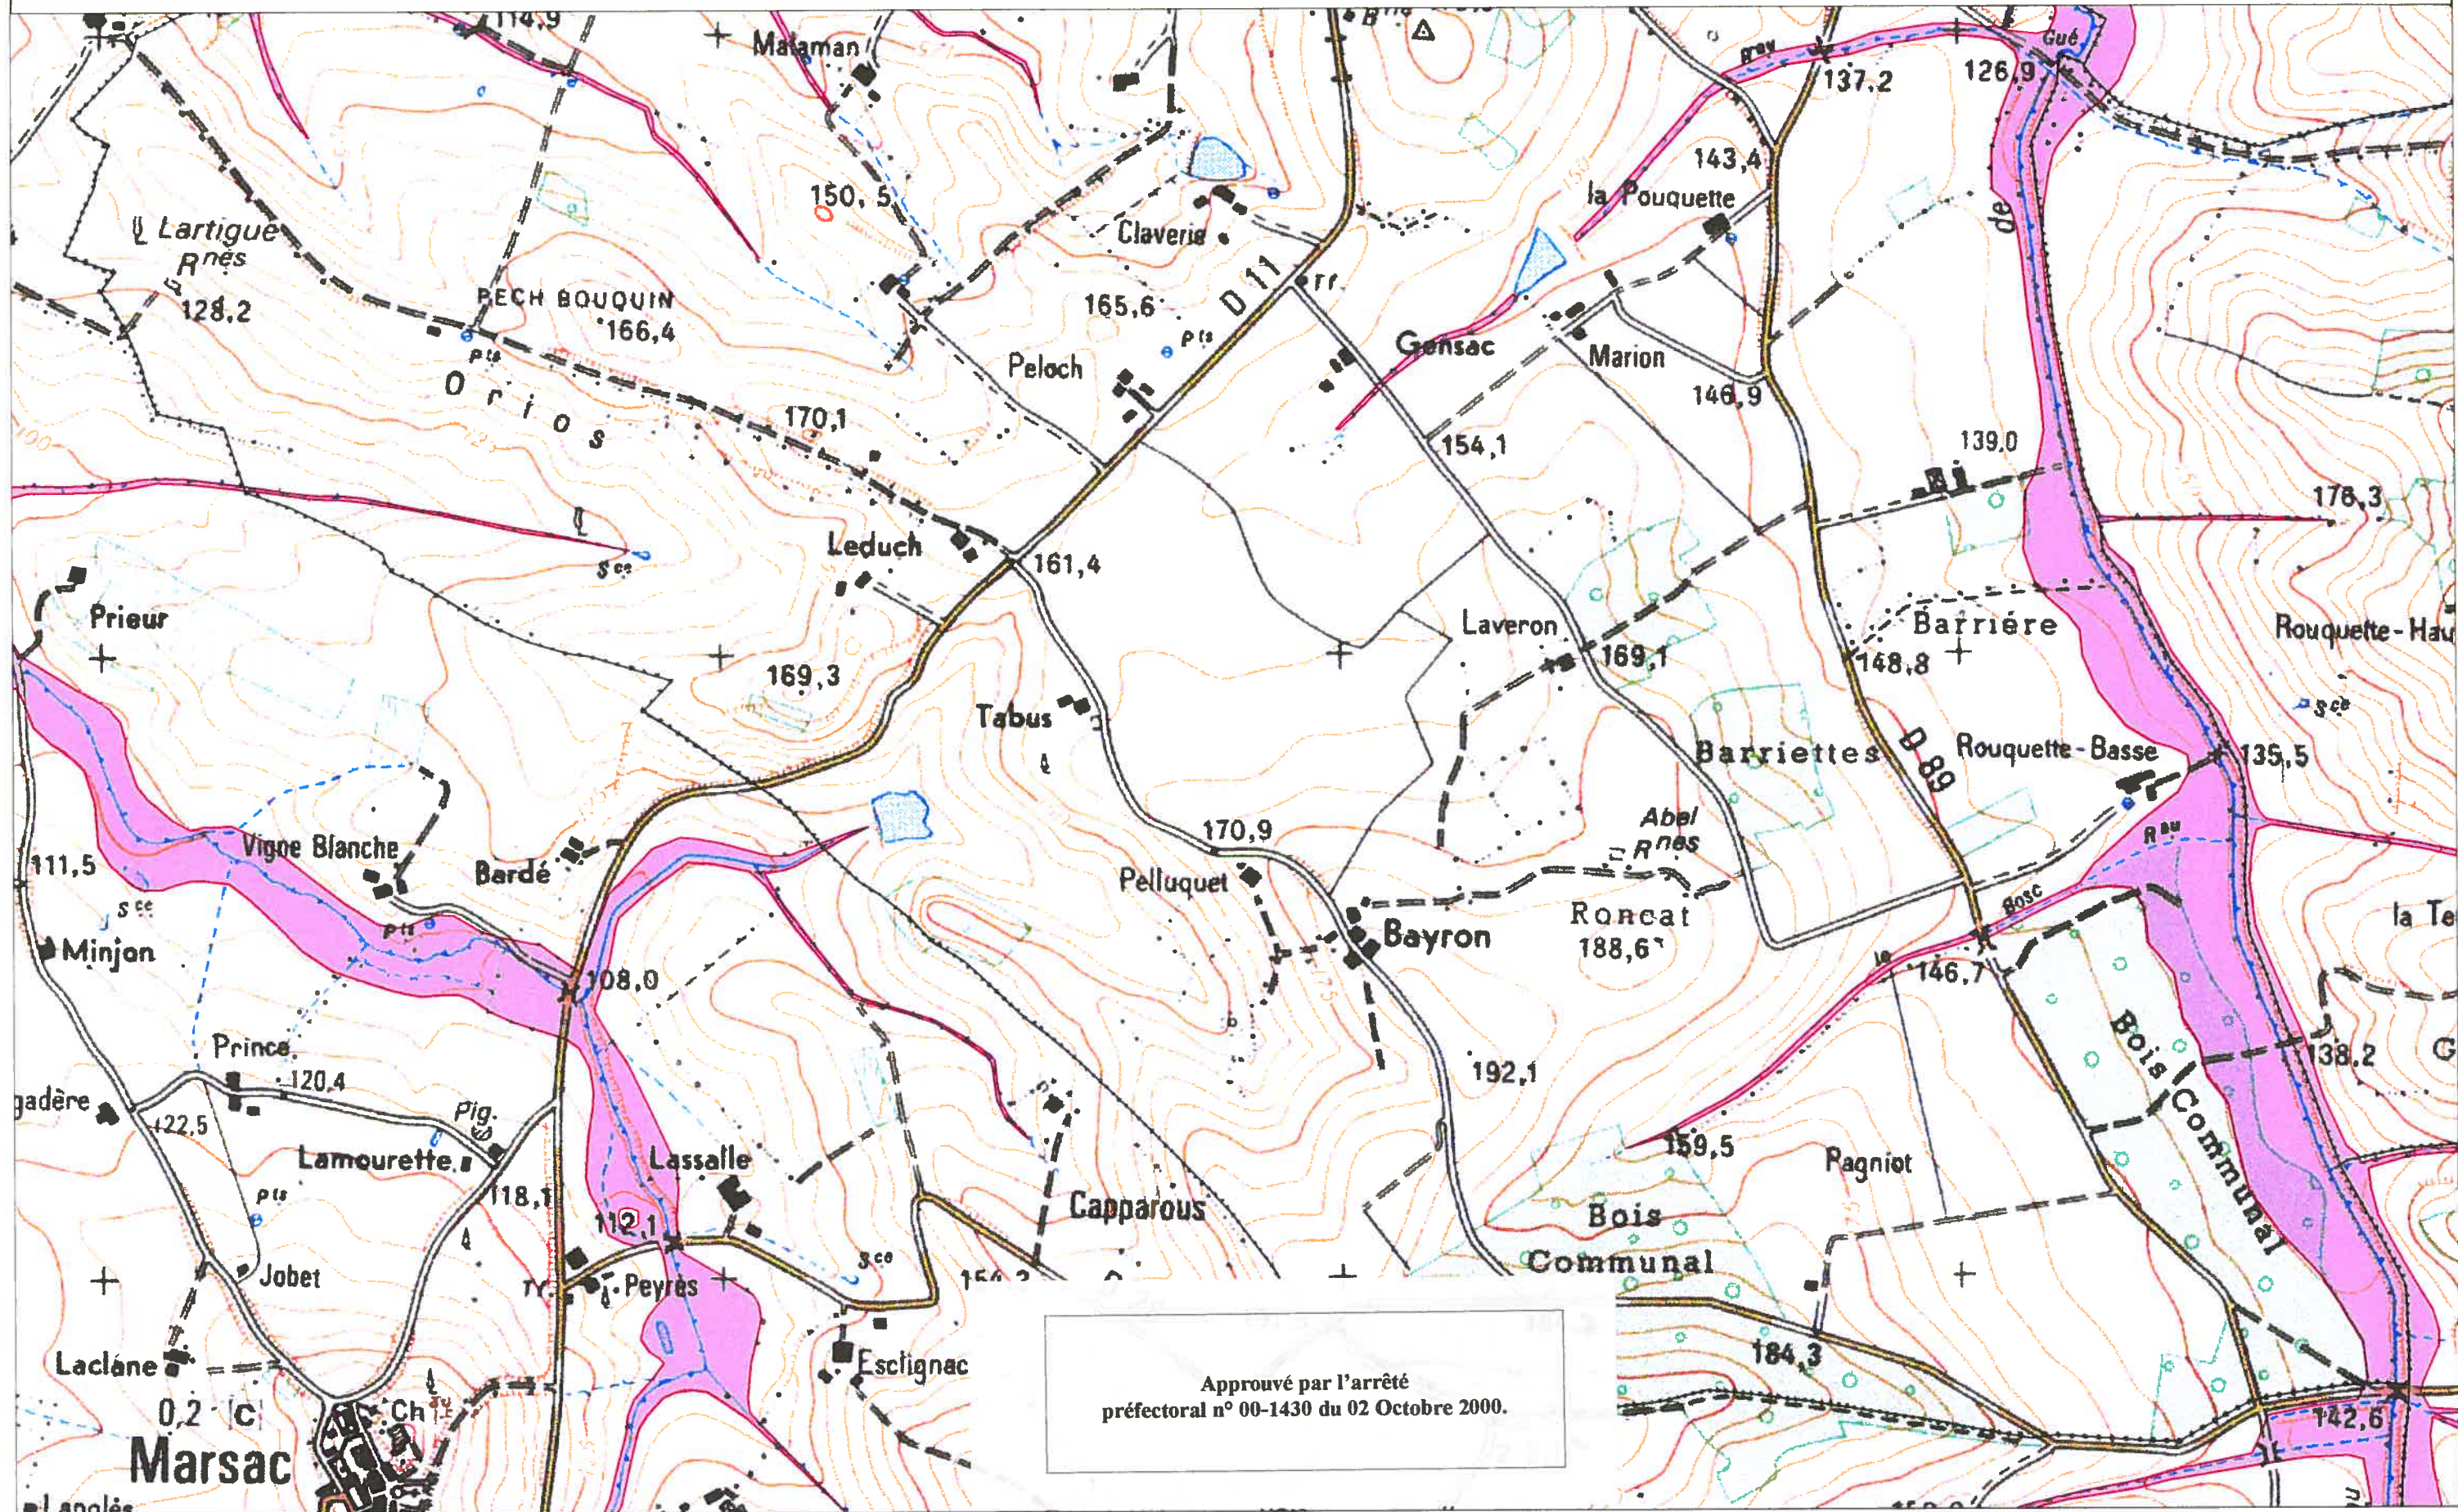

CARTE IGN SCAN 25 000-(C)IGN-PARIS-1996 Autorisation n°21-6001

**P-P-R INONDATION
BASSIN DE LA GARONNE AVAL**

CARTE DU ZONAGE

ZONE ROUGE

1
2
3

ECHELLE 1/10 000