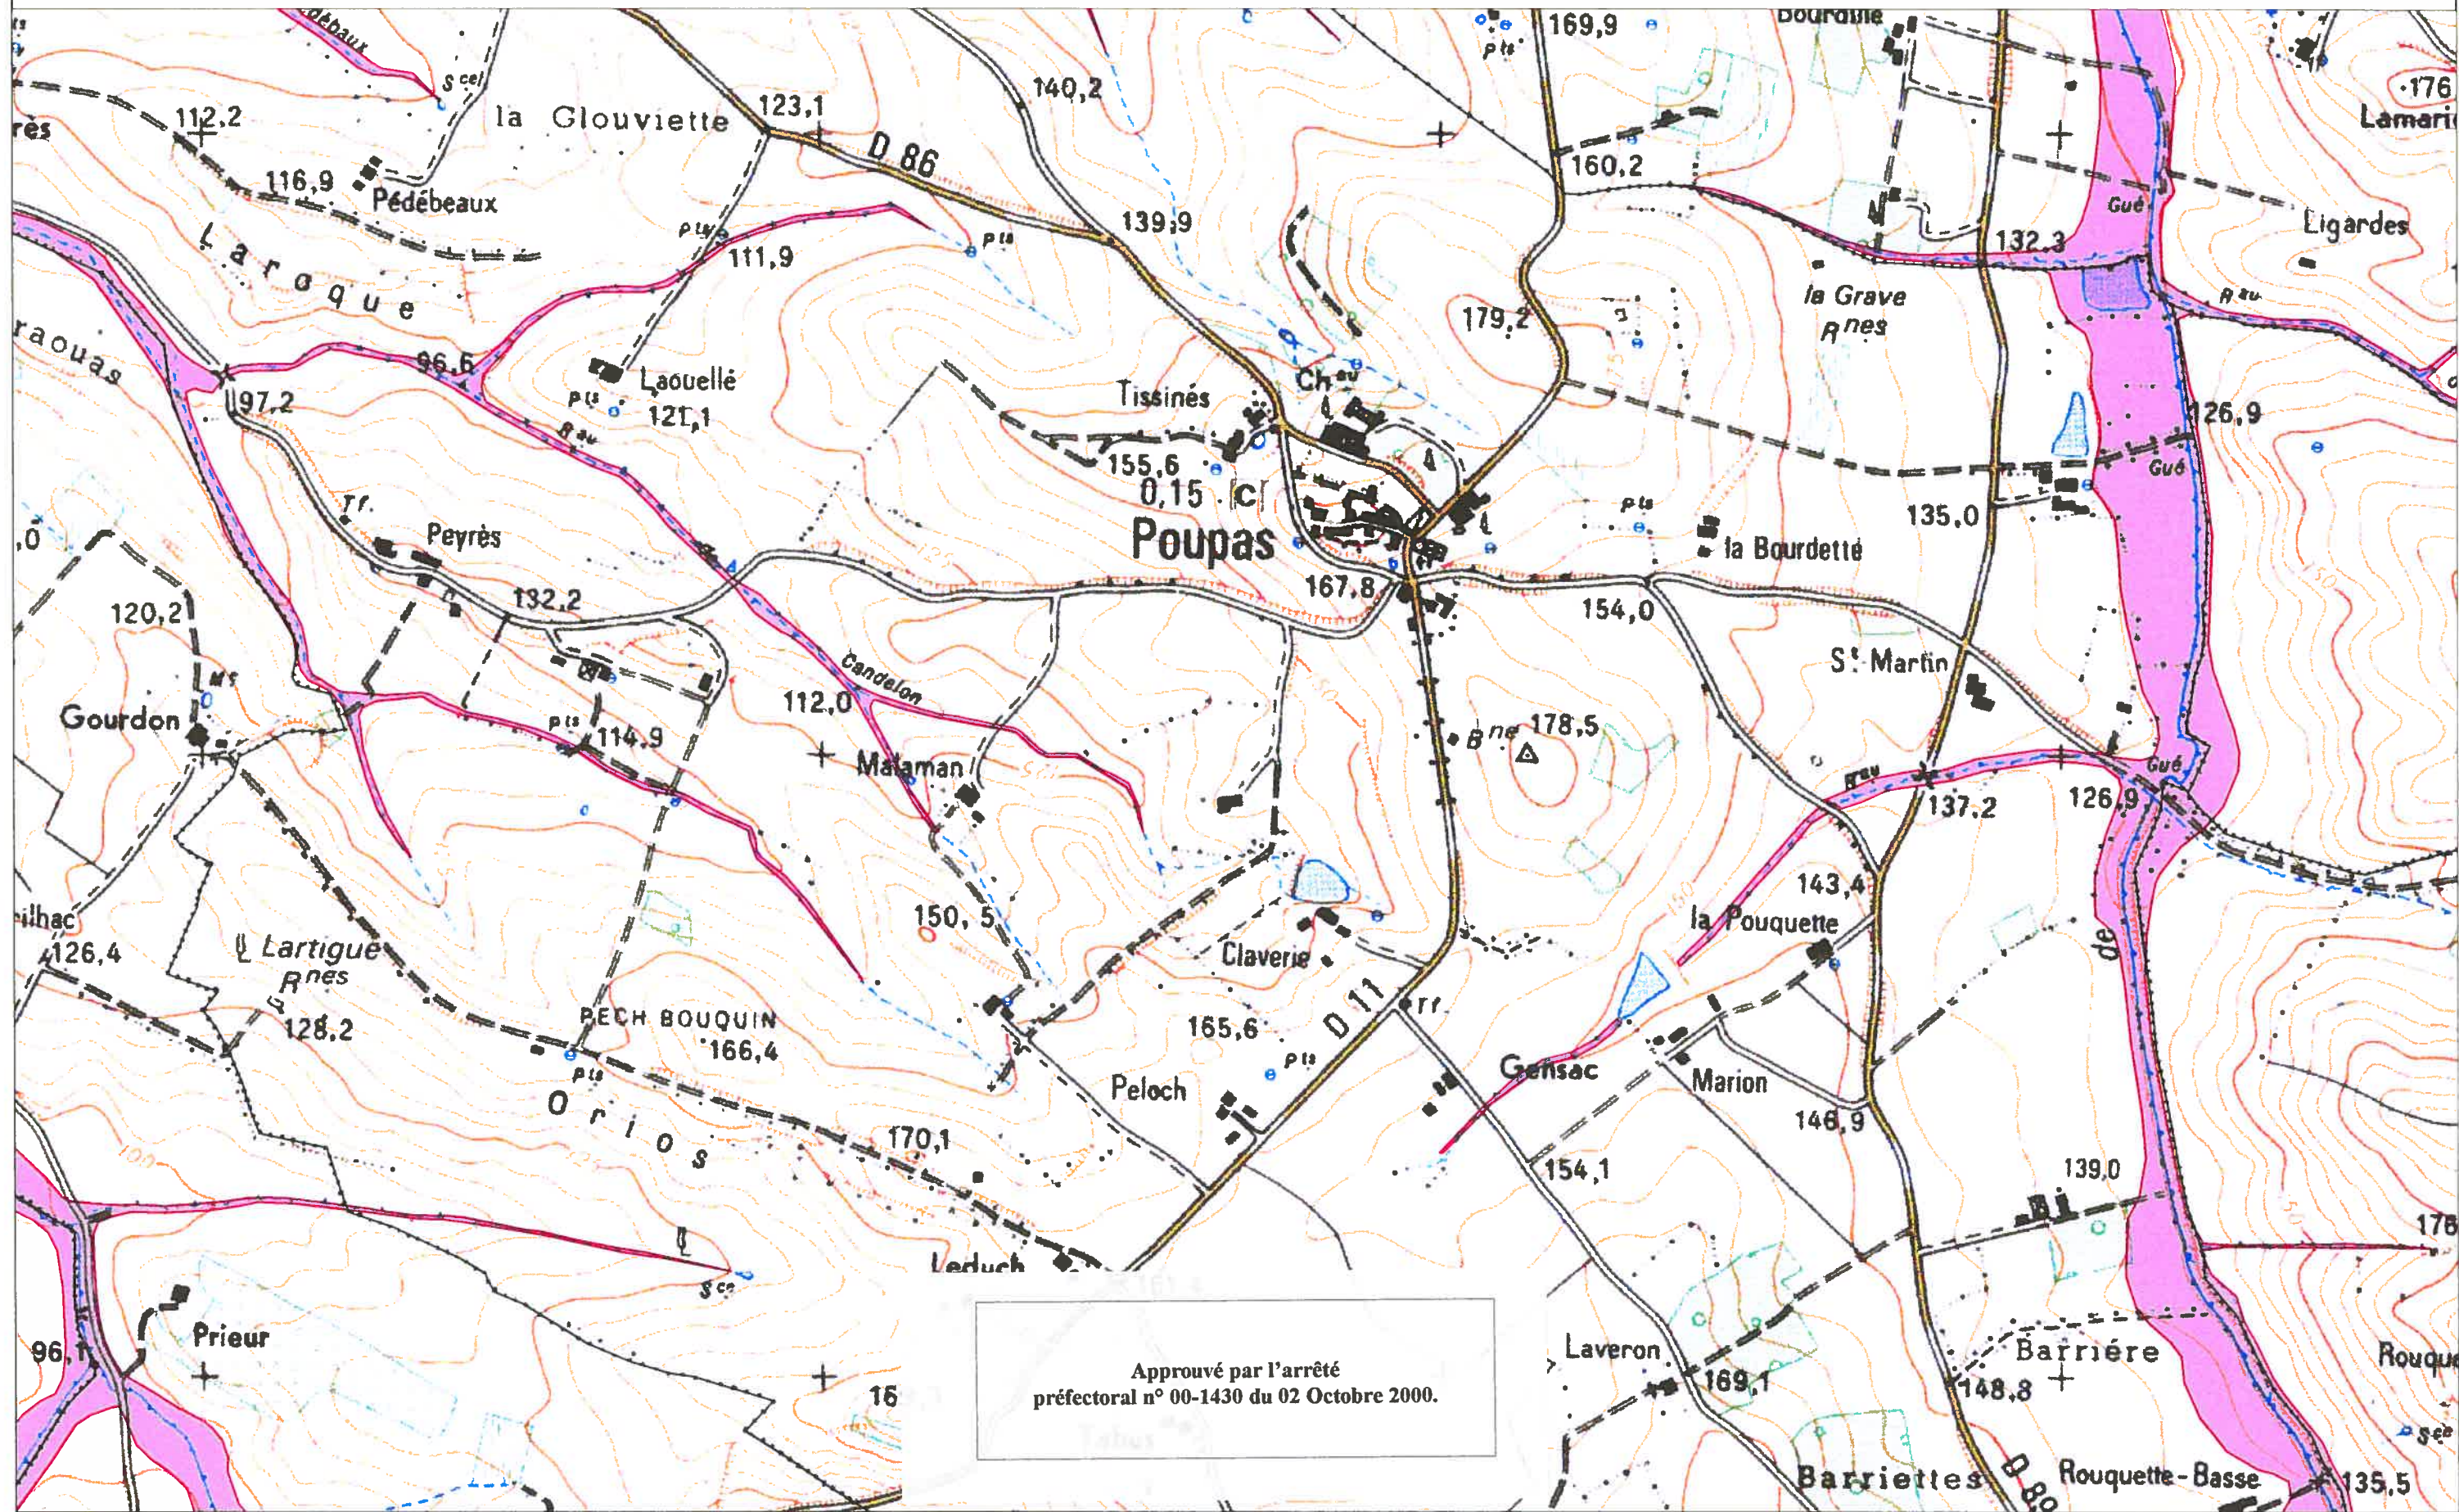

POUPAS (1/3)

39-1

CARTE IGN SCAN 25 000-(C)IGN-PARIS-1996 Autorisation n°21-6001

**P-P-R INONDATION
BASSIN DE LA GARONNE AVAL**

DDE 82/S.U.H.E

CARTE DU ZONAGE

 ZONE ROUGE

| |
|---|
| 1 |
| 2 |
| 3 |

ECHELLE 1/10 000

POUPAS (2/3)

39-2

CARTE IGN SCAN 25 000-(C)IGN-PARIS-1996 Autorisation n°21-6001

**P-P-R INONDATION
BASSIN DE LA GARONNE AVAL**

DDE 82/S.U.E

CARTE DU ZONAGE

 ZONE ROUGE

| |
|---|
| 1 |
| 2 |
| 3 |

ECHELLE 1/10 000

CARTE IGN SCAN 25 000-(C)IGN-PARIS-1996 Autorisation n°21-6001

**P-P-R INONDATION
BASSIN DE LA GARONNE AVAL**

CARTE DU ZONAGE

 ZONE ROUGE

| |
|---|
| 1 |
| 2 |
| 3 |