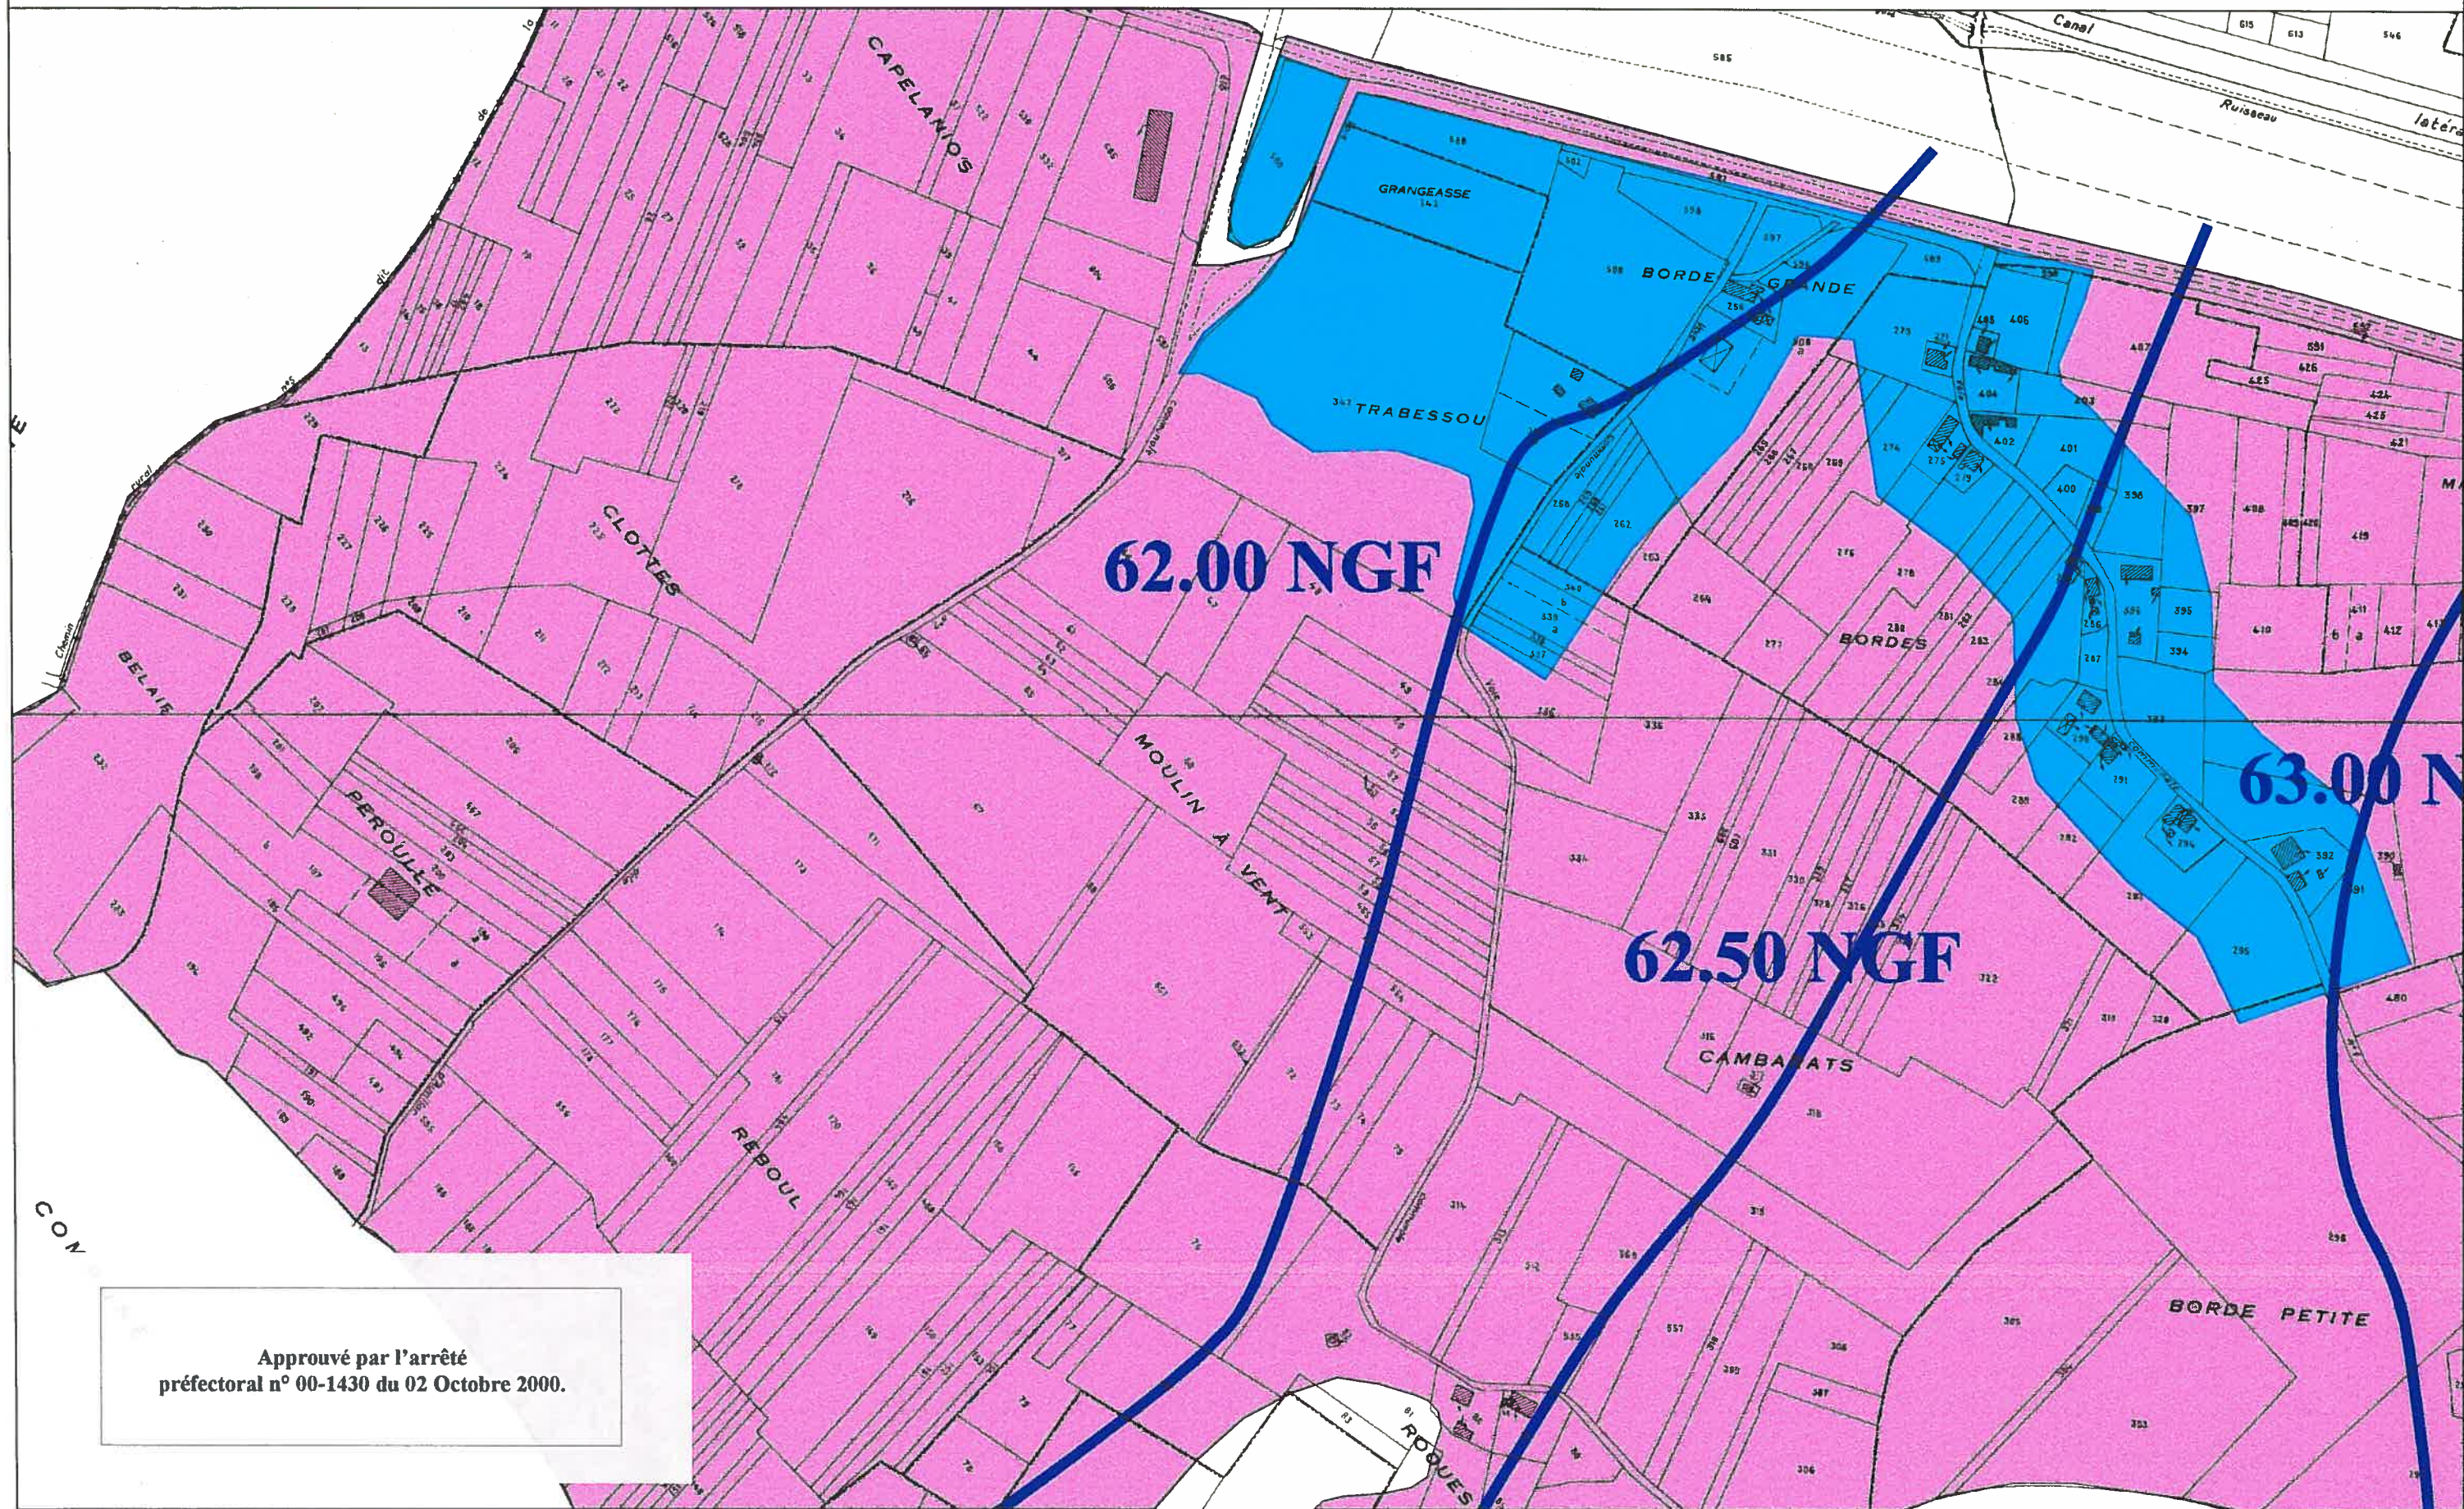

POMMEVIC (1/2)

38-1

CARTE IGN SCAN 25 000-(C)IGN-PARIS-1996 Autorisation n°21-6001

**P-P-R INONDATION
BASSIN DE LA
GARONNE AVAL**

-  ZONE ROUGE
-  ZONE BLEU

CARTE DU ZONAGE

99 NGF ISOCOTE DE LA CRUE HISTORIQUE

1
2

CARTE IGN SCAN 25 000-(C)IGN-PARIS-1996 Autorisation n°21-6001

**P-P-R INONDATION
BASSIN DE LA
GARONNE AVAL**

 ZONE ROUGE
 ZONE BLEU

CARTE DU ZONAGE

 ISOCOTE DE LA CRUE
HISTORIQUE

1
2

ECHELLE 1/10 000

POMMEVIC

Approuvé par l'arrêté
préfectoral n° 00-1430 du 02 Octobre 2000.

**P-P-R INONDATION
BASSIN DE LA
GARONNE AVAL**

CARTE DU ZONAGE

-  ZONE ROUGE
-  ZONE BLEU

99 NGF ISOCOTE DE LA CRUE
HISTORIQUE

Echelle 1/5 000