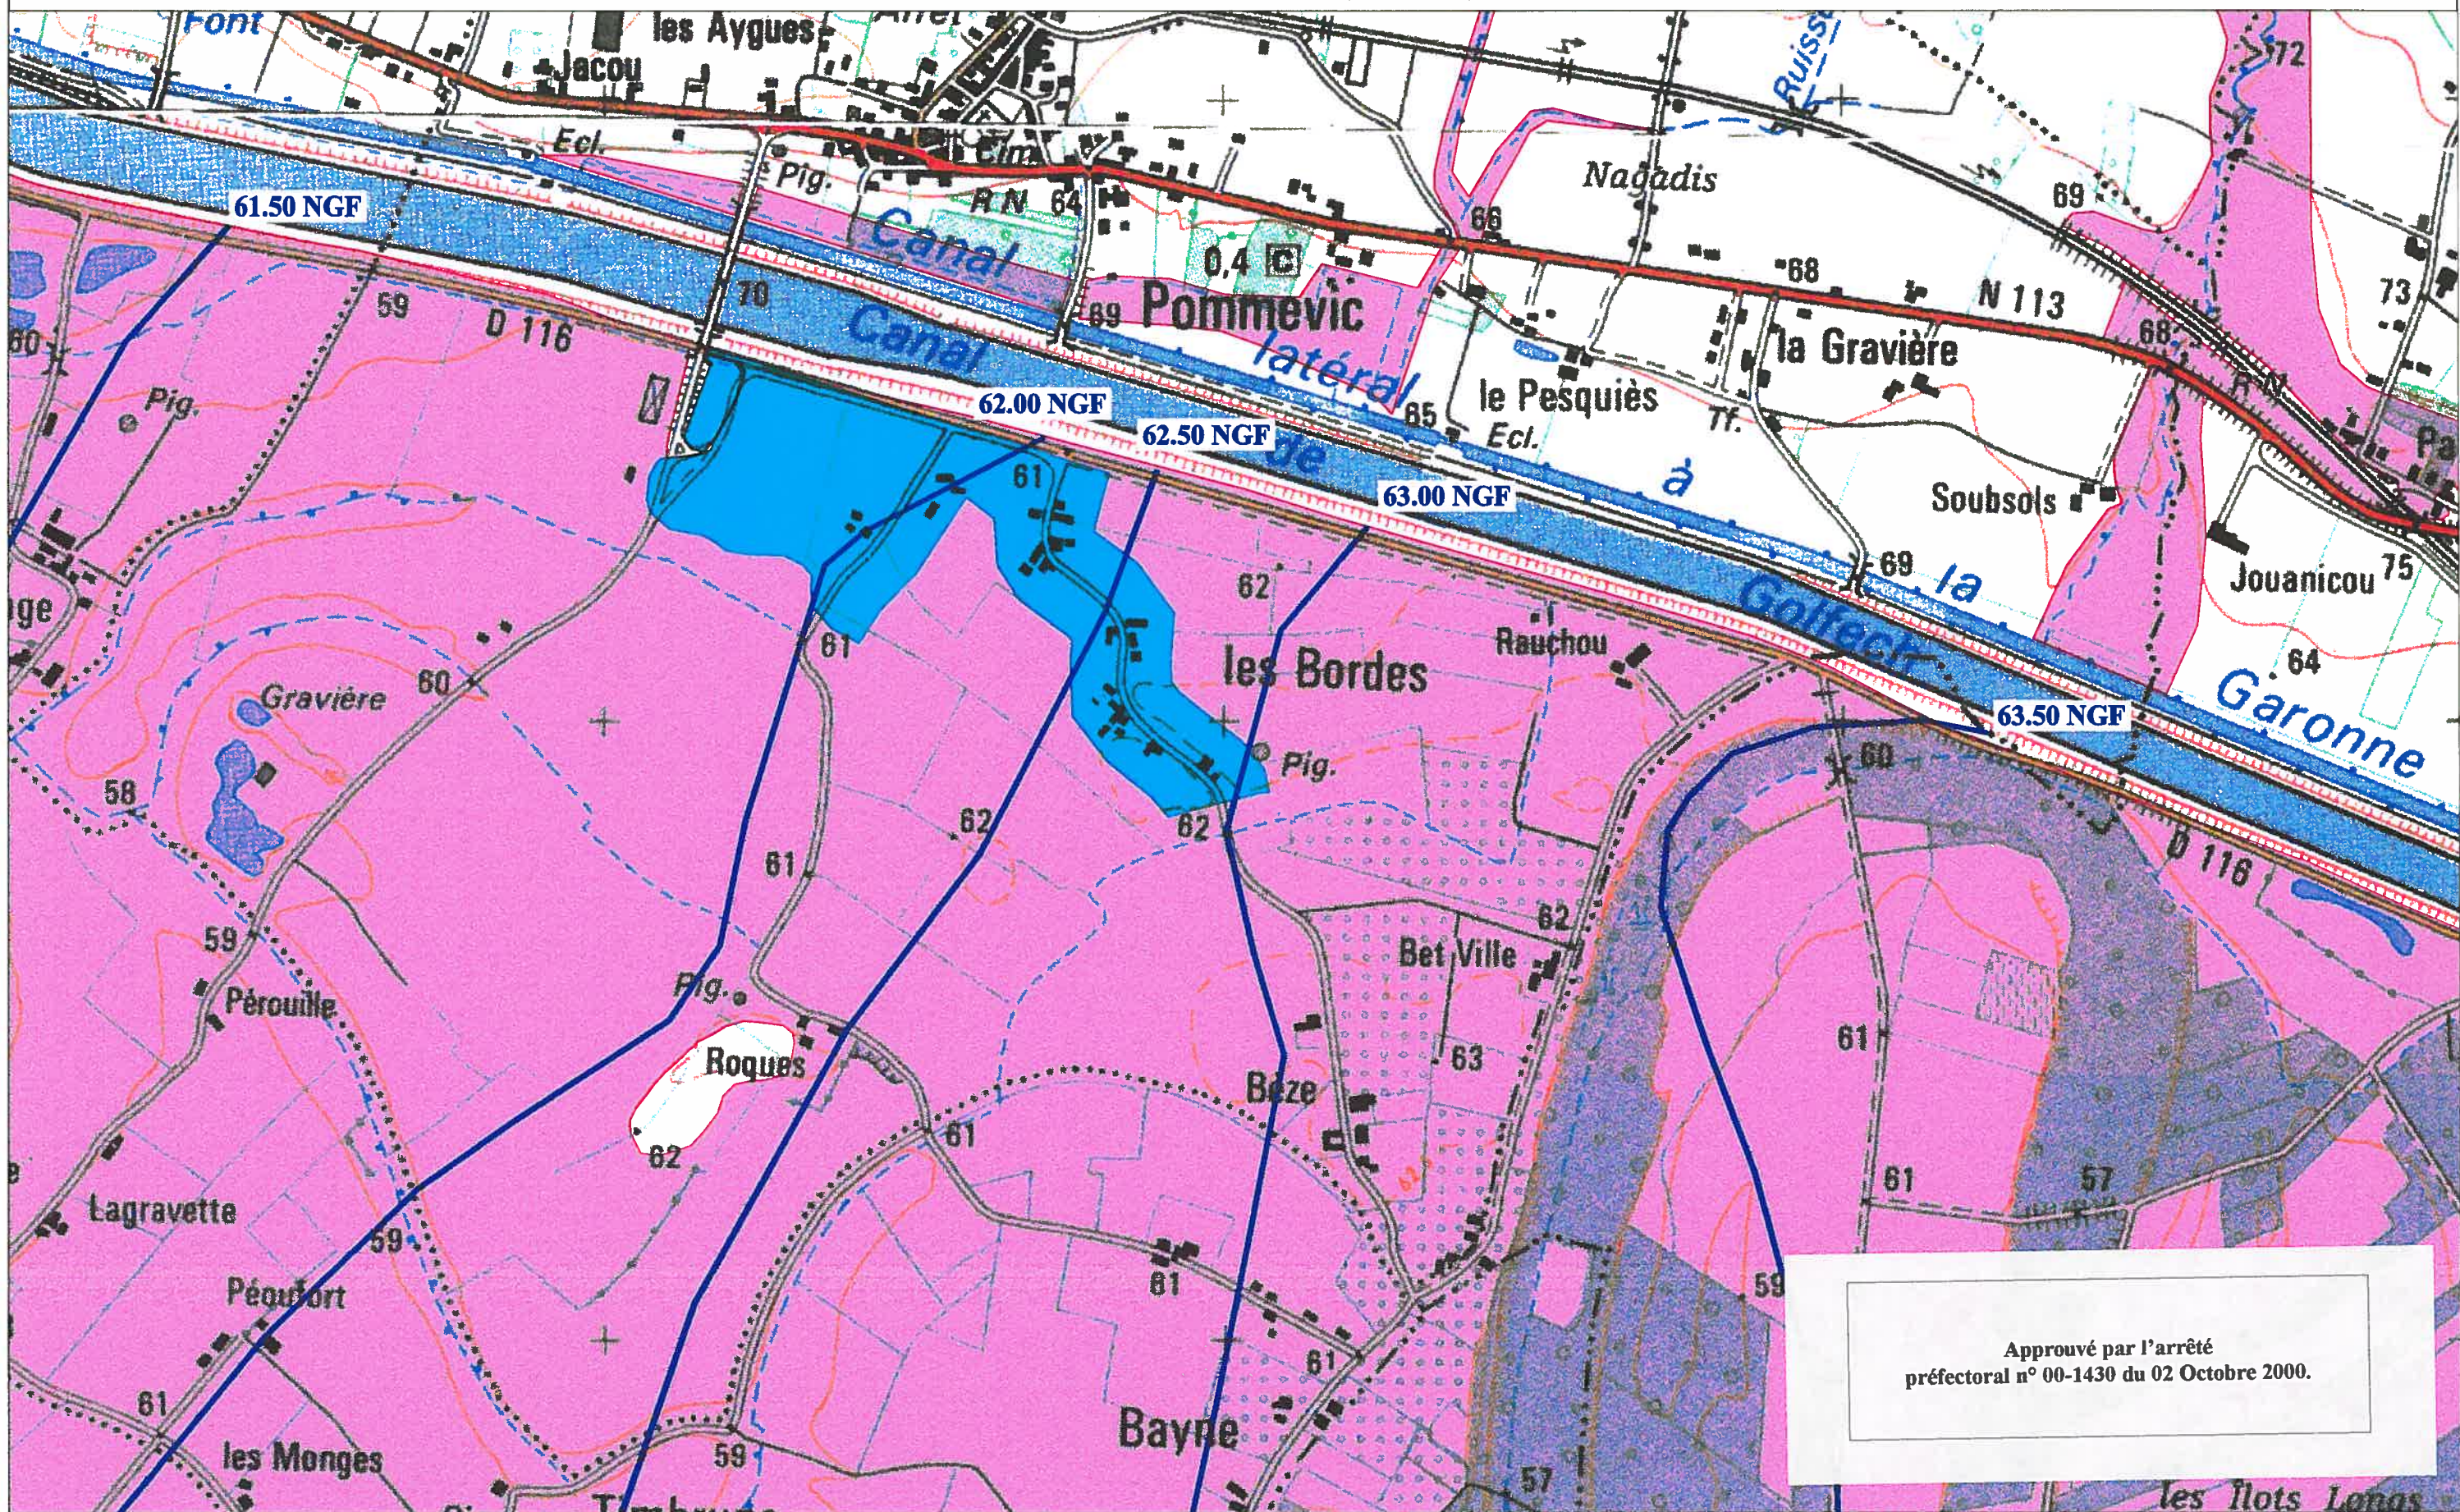

POMMEVIC (1/2)

38-1

CARTE IGN SCAN 25 000-(C)IGN-PARIS-1996 Autorisation n°21-6001

**P-P-R INONDATION
BASSIN DE LA
GARONNE AVAL**

-  ZONE ROUGE
-  ZONE BLEU

CARTE DU ZONAGE

99 NGF ISOCOTE DE LA CRUE HISTORIQUE

1
2

CARTE IGN SCAN 25 000-(C)IGN-PARIS-1996 Autorisation n°21-6001

**P-P-R INONDATION
BASSIN DE LA
GARONNE AVAL**

 ZONE ROUGE
 ZONE BLEU

CARTE DU ZONAGE

 ISOCOTE DE LA CRUE
HISTORIQUE

1
2

ECHELLE 1/10 000

POMMEVIC

Approuvé par l'arrêté
préfectoral n° 00-1430 du 02 Octobre 2000.

**P-P-R INONDATION
BASSIN DE LA
GARONNE AVAL**

CARTE DU ZONAGE

-  ZONE ROUGE
-  ZONE BLEU

99 NGF ISOCOTE DE LA CRUE
HISTORIQUE

Echelle 1/5 000