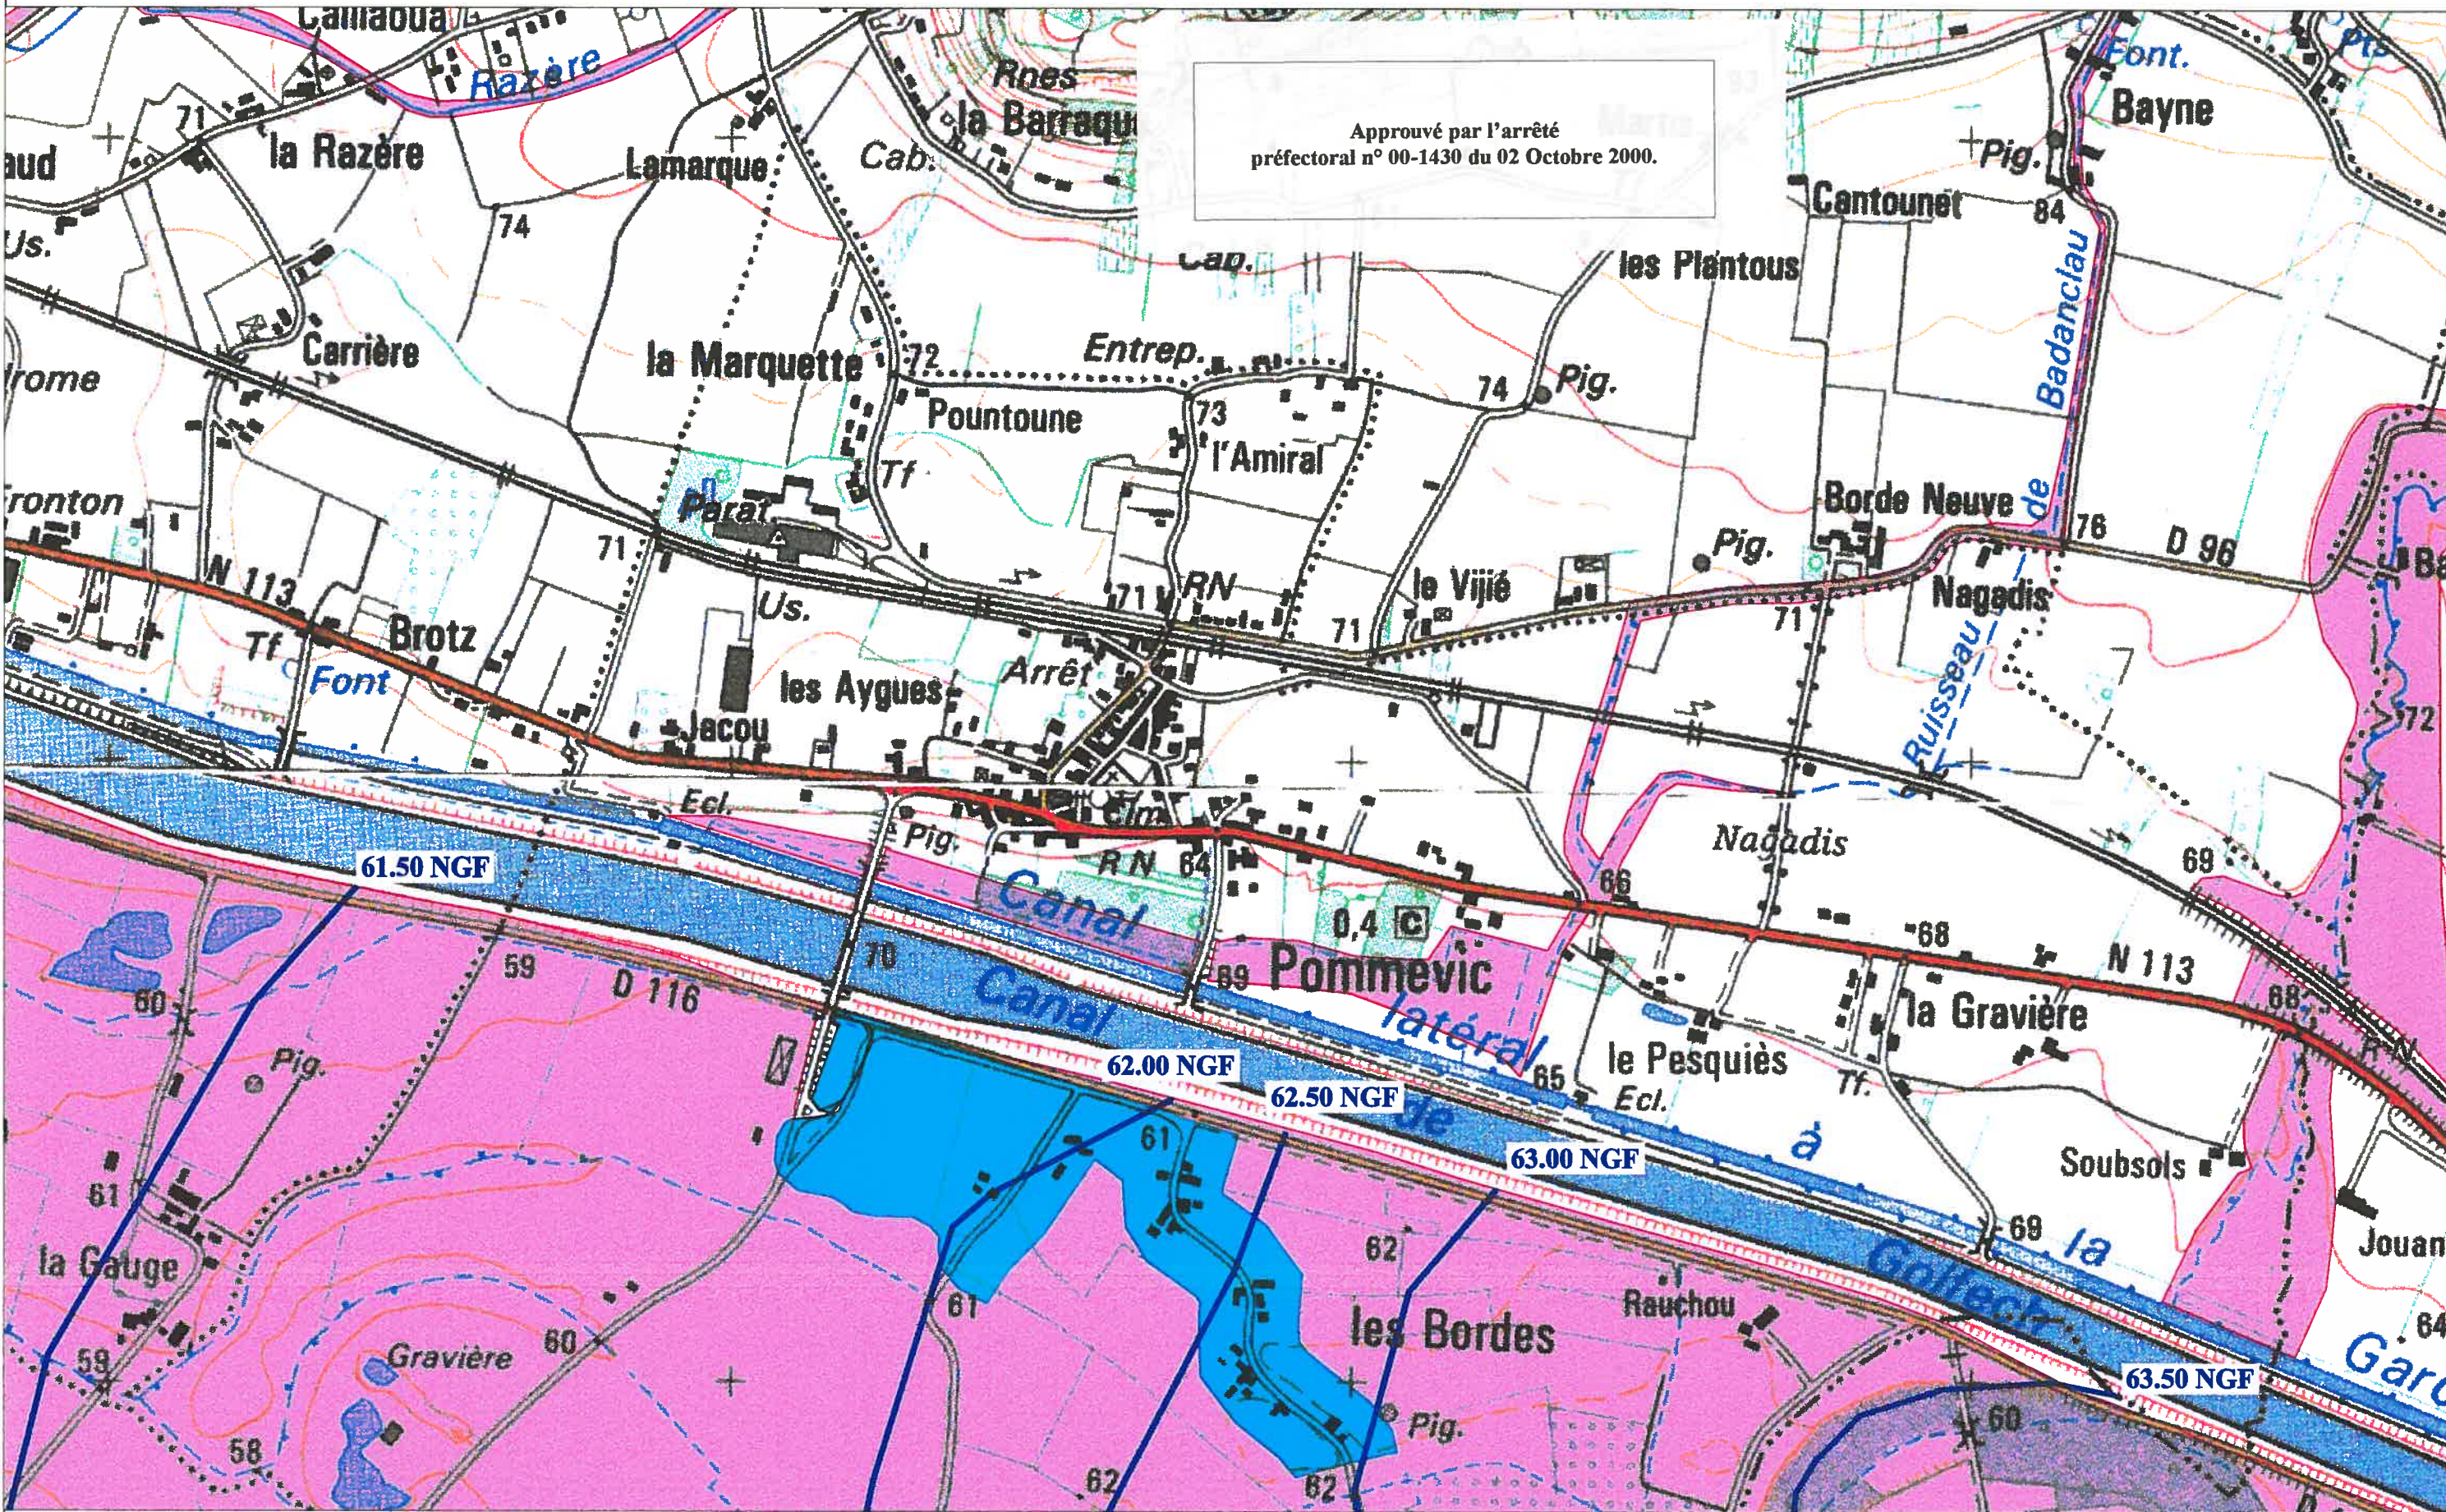

POMMEVIC (1/2)

38-1

CARTE IGN SCAN 25 000-(C)IGN-PARIS-1996 Autorisation n°21-6001

**P-P-R INONDATION
BASSIN DE LA
GARONNE AVAL**

-  ZONE ROUGE
-  ZONE BLEU

CARTE DU ZONAGE

99 NGF ISOCOTE DE LA CRUE HISTORIQUE

1
2

CARTE IGN SCAN 25 000-(C)IGN-PARIS-1996 Autorisation n°21-6001

**P-P-R INONDATION
BASSIN DE LA
GARONNE AVAL**

 ZONE ROUGE
 ZONE BLEU

CARTE DU ZONAGE

 ISOCOTE DE LA CRUE
HISTORIQUE

1
2

ECHELLE 1/10 000

POMMEVIC

Approuvé par l'arrêté
préfectoral n° 00-1430 du 02 Octobre 2000.

**P-P-R INONDATION
BASSIN DE LA
GARONNE AVAL**

CARTE DU ZONAGE

-  ZONE ROUGE
-  ZONE BLEU

99 NGF ISOCOTE DE LA CRUE
HISTORIQUE

Echelle 1/5 000